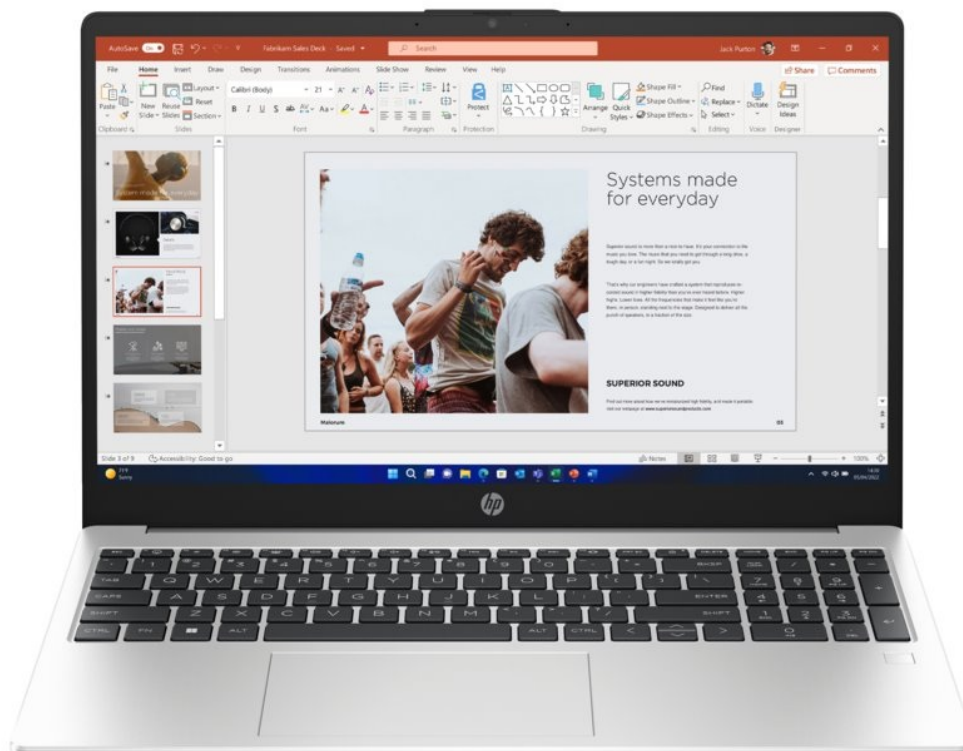

### Notebook HP 250R G10 - přenosný parták pro vaši produktivitu

**Notebook HP 250R G10** je navržen pro plnění každodenních pracovních úkolů a standardní multimediální činnost. Disponuje **procesorem Intel Core 3**, který zvládne provoz aplikací a ve spojení se **16GB RAM** také efektivní multitasking. Chod firemního softwaru a dalších programů je svižný a bez zpoždění reaguje na vaše požadavky. Další předností je **SSD úložiště, které skýtá 512 GB prostoru** pro ukládání dat a podporuje rychlý přístup k datům. Díky tomu načítá aplikace a celý systém enormní rychlostí.

**Notebook HP 250R G10** vám zprostředkuje obsah na ploše 15,6 palců. Obraz vykresluje v ostrém **Full HD rozlišení**, což je ideální nejenom pro čtení a tvorbu dokumentů, surfování po internetu, ale také komfortní sledování multimédií jako filmy či videa. Notebook **HP 250R G10** přichází také s praktickou výbavou v podobě **Full HD webkamery** nebo **čtečky otisku prstů**. Vše vyvedeno v elegantním a lehkém designu. **Váha pod 2 kg** umožní snadné přenášení a pohodlnou činnost klidně

## HP 250R G10

Základem notebooku je šestijádrový procesor **Intel Core 3 100U**, pracující na frekvenci 1,2 GHz, doplněný o **16 GB** operační paměti. Vybaven je **15,6"** matným displejem s **Full HD** rozlišením 1920 × 1080 bodů. Obrazová data má na starosti integrovaná grafická karta **Intel Graphics**. Pro data je k dispozici **SSD disk** s kapacitou **512 GB**. Vybaven je Full HD webkamerou, čtečkou otisku prstů a podsvícenou klávesnicí. Samozřejmostí je bezdrátové připojení **Wi-Fi a Bluetooth**. Notebook je dodáván s předinstalovaným operačním systémem **Windows 11 Pro**.