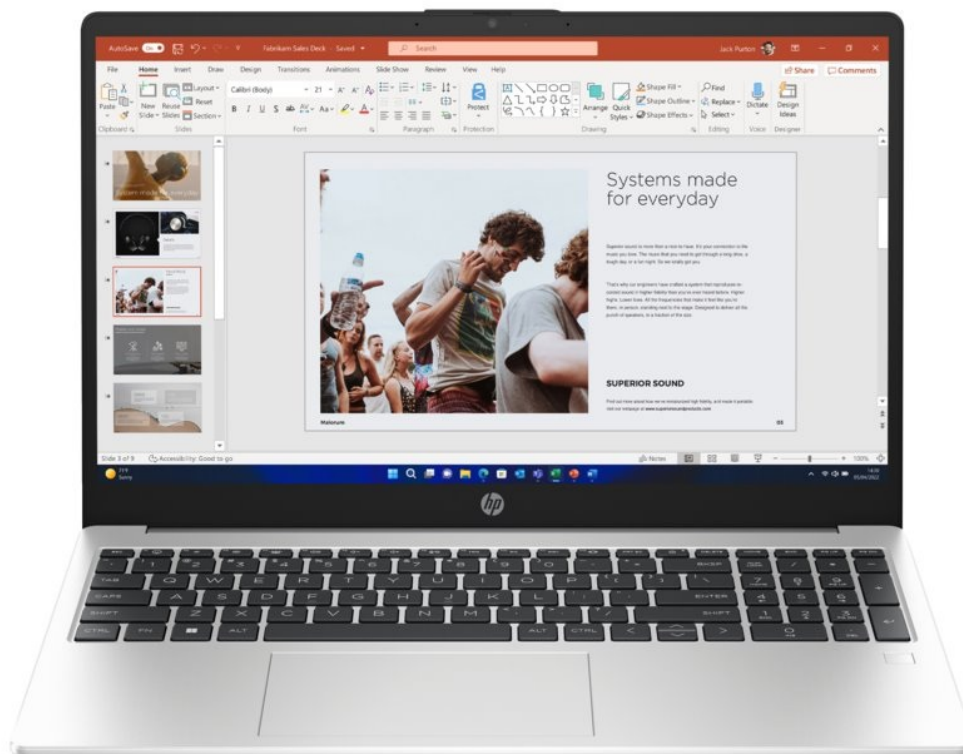

### Notebook HP 250R G10 - přenosný parťák pro vaši produktivitu

**Notebook HP 250R G10** je navržen pro plnění každodenních pracovních úkolů a standardní multimediální činnost. Disponuje **procesorem Intel Core 5**, který zvládne provoz aplikací a ve spojení se **16GB RAM** také pokročilý multitasking. Chod firemního softwaru a dalších programů je svižný a bez zpoždění reaguje na vaše požadavky. Další předností je **SSD úložiště, které skýtá 512 GB prostoru** pro ukládání dat a podporuje rychlý přístup k datům. Díky tomu načítá aplikace a celý systém enormní rychlostí.

**Notebook HP 250R G10** vám zprostředkuje obsah na ploše 15,6 palců. Obraz vykresluje v ostrém **Full HD rozlišení**, což je ideální nejenom pro čtení a tvorbu dokumentů, surfování po internetu, ale také komfortní sledování multimédií jako filmy či videa. Notebook **HP 250R G10** přichází také s praktickou výbavou v podobě **Full HD webkamery** nebo **čtečky otisku prstů**. Vše vyvedeno v elegantním a lehkém designu. **Váha pod 2 kg** umožní snadné přenášení a pohodlnou činnost klidně

## HP 250R G10

Základem notebooku je desetijádrový procesor **Intel Core 5 120U**, pracující na frekvenci 1,4 GHz, doplněný o **16 GB** operační paměti. Vybaven je **15,6"** matným displejem s **Full HD** rozlišením 1920 × 1080 bodů. Obrazová data má na starosti integrovaná grafická karta **Intel Graphics**. Pro data je k dispozici **SSD disk** s kapacitou **512 GB**. Vybaven je Full HD webkamerou, čtečkou otisku prstů a podsvícenou klávesnicí. Samozřejmostí je bezdrátové připojení **Wi-Fi a Bluetooth**. Notebook je dodáván s předinstalovaným operačním systémem **Windows 11 Pro**.