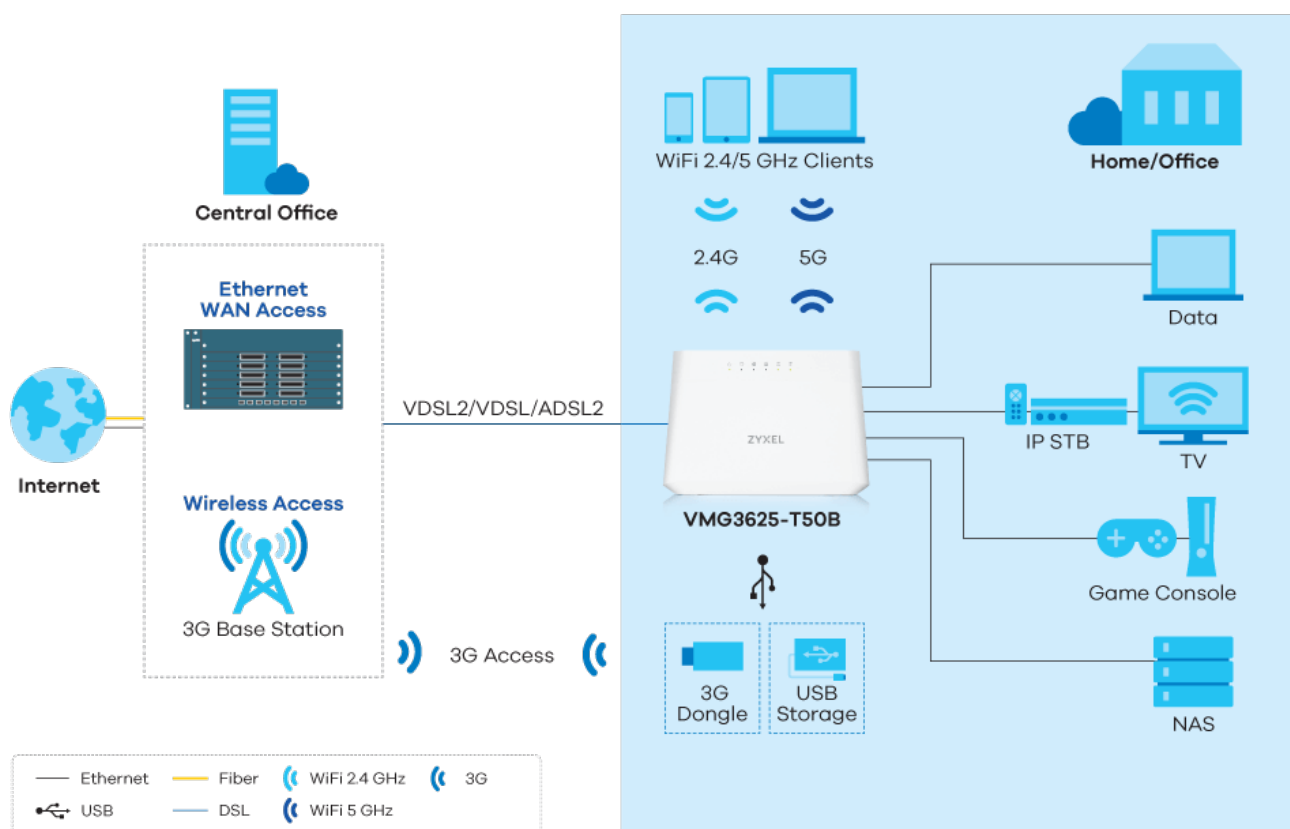

funkce VLAN pro prémiové služby poskytování videa. Pro provozovatele bezdrátové IPTV je jeho vestavěný čip 2x2, 802.11ac tou nejlepší volbou.

Wi-Fi třídy operátora pro bezproblémovou mobilitu

Zařízení Zyxel VMG3625-T50B je označeno jako AC1200 a poskytuje rychlost až 867 Mb/s na frekvenci 5 GHz a 300 Mb/s na frekvenci 2,4 GHz. Pro lepší uživatelský zážitek je vybaven funkcemi zvyšujícími výkon, jako je Multi-User MIMO (MU-MIMO) a Beamforming pro současné streamování a hraní her bez zpoždění. Navíc jeho schopnost vytvářet více sítí Wi-Fi s až 4 SSID pomáhá provozovatelům snadno vytvářet individuální sítě WLAN pro video, data a hosty.

Vzdálená správa TR-069 s podporou TR-181

Zyxel VMG3625-T50B podporuje TR-69, který zjednodušuje vzdálenou konfiguraci, upgrade a správu, a tím zvyšuje efektivitu nákladů a spokojenost zákazníků. Dodatečná podpora nejnovějšího datového modelu TR-181 issue-2 také zlepšuje přehled poskytovatelů služeb o účastnických sítích LAN pro lepší pomoc zákazníkům.

ZÁKLADNÍ SPECIFIKACE

Standard: IEEE 802.11a/b/g/n/ac

Rychlost datového přenosu: 300 Mbit/s pro 2,4 GHz, 867 Mbit/s pro 5 GHz

Anténa: 4x integrovaná anténa (2x 2,4 GHz, 2x 5 GHz)

Porty: 4x RJ-45 LAN, 1x RJ-45 WAN, 1x RJ-11 DSL, 1x USB 2.0

Frekvenční pásmo: 2,4 GHz, 5 GHz

Zabezpečení: WPA2/WPA2-PSK s TKIP & AES

Podpora PoE: ne

Rozměry: 220 x 153 x 35 mm