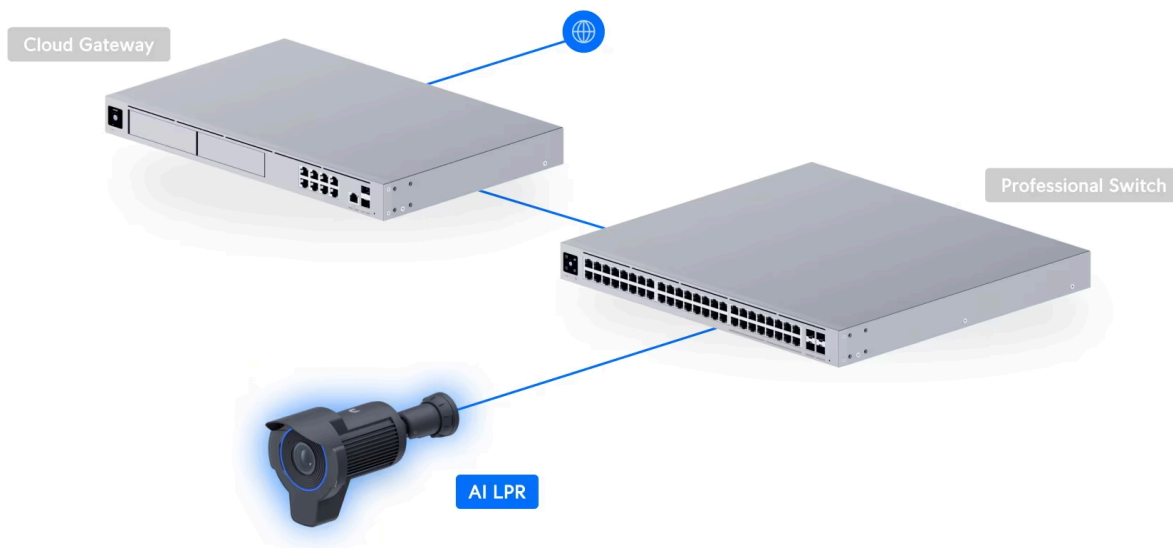

Specializovaná **8Mpx** kamera s **3násobným optickým zoomem** a infračerveným nočním viděním s dosahem až **15 m** optimalizovaná pro **rozpoznávání registračních značek vozidel** jedoucích rychlostí až **90 km/h**.

Kamera poskytuje čistý a ostrý obraz v **rozlišení 3840 × 2160 při 30 fps**. Podporuje **PoE+ napájení (42,5-57 V DC)**. Balení neobsahuje PoE injektor.

Váš prohlížeč nepodporuje video HTML5.

- 8 Mpx senzor (1/1.8") & rozlišení 3840 × 2160 při 30 fps (16 : 9)
- Úhel záběru: 35-109,9° horizontálně, 19,8-60° vertikálně, 40-127,7° diagonálně
- 3x optický zoom
- Vestavěné IR LED diody s dosahem 15 m pro noční vidění
- Voděodolnost dle IP66 + odolnost IK04 (antivandal)
- Rozpoznávání registračních značek vozidel
- Inteligentní detekce osob, vozidel a zvířat
- Integrovaný mikrofon
- ARM Cortex-A53 procesor
- Podpora PoE+ 42,5-57 V DC (injektor není součástí balení)
- Součástí balení jsou montážní sady na stěnu, strop a sloup

ZÁKLADNÍ SPECIFIKACE

Rozlišení snímáče: 8 Mpx

Snímací čip: 1/1.8" senzor

Maximální rozlišení: 3840 × 2160 px

Snímková rychlost: max. 30 fps

IR přísvit: ano, do 15 m

Objektiv: f = 4,1-12,3 mm, motorizovaný, 35-109,9° horizontálně, 19,8-60° vertikálně, 40-127,7° diagonálně

Rozhraní: 1 × GbE RJ-45

Délka kabelu: 30 cm

Slot paměťových karet: ano

Audio: ano, vestavěný mikrofon

Napájení: PoE+ 42,5-57 V DC, spotřeba max. 25,5 W

Pracovní teplota: -20 až +50 °C

Hmotnost: 1,5 kg

Rozměry: 302,9 × 151,4 × 130 mm