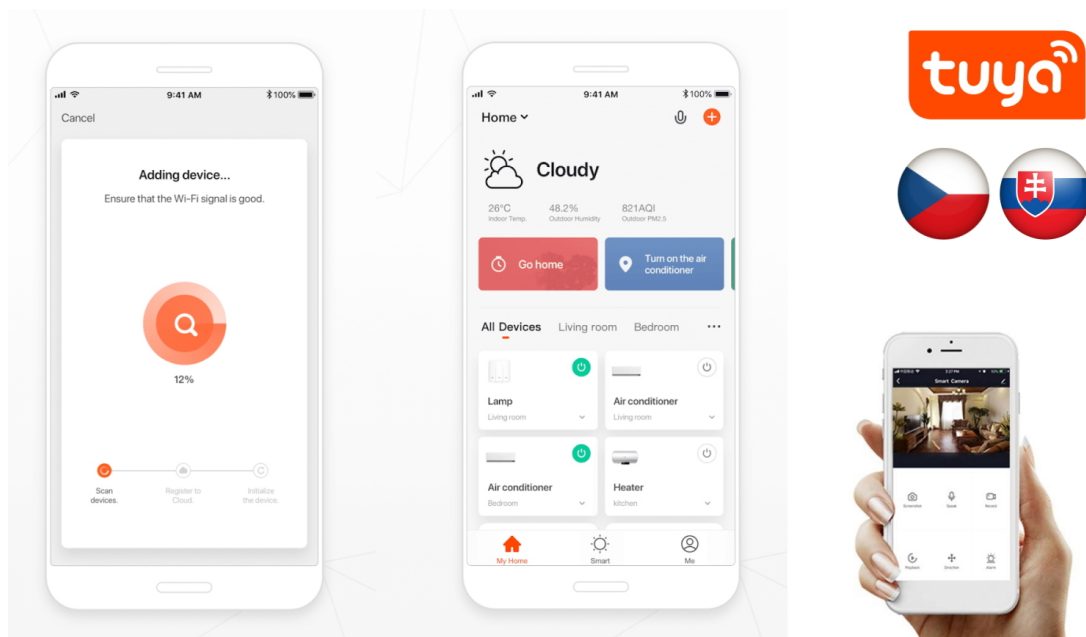

IMMAX NEO LITE SMART Security 07795L

Chytrá vnitřní bezpečnostní kamera disponuje otočným mechanismem pro **monitorování v zorném úhlu 360°**. Snímač nabízí rozlišení **4 Mpx** a je schopen snímat video v rozlišení 2560 × 1440 bodů. Pro případ zhoršených světelných podmínek je přítomen **IR přísvit** do vzdálenosti **až 5 m**. Součástí kamery je integrovaný **reproduktor a mikrofon**, který umožní kvalitní oboustrannou komunikaci. Připojení lze jednoduše realizovat bezdrátově skrze **Wi-Fi**. Propojení kamery pomocí aplikace v mobilním zařízení umožní pohodlný vzdálený přístup, ovládání kamery, pořizování záznamů či fotografií. Natočené záznamy je možné ukládat i na **microSD kartu** do kapacity až 128 GB. Mezi další užitečné funkce patří například **detekce postavy** nebo čtyři nastavitelné **body zájmu**. Je také kompatibilní s inteligentními hlasovými asistenty **Amazon Alexa, Google Assistant a Apple Siri** a standardy **ONVIF a WebRTC**.

Obsah balení: kamera, napájecí adaptér, napájecí kabel, uživatelský manuál.

Záznam z kamery v reálném čase lze spustit také skrze [webový prohlížeč](#) (funkce WebRTC).

ZÁKLADNÍ SPECIFIKACE

Vlastnosti:

- Mobilní aplikace v češtině
- Funkce WebRTC
- Funkce ONVIF
- Detekce pohybu a postavy
- Body zájmu (4 nastavitelné body)
- Obousměrná komunikace
- Zvukový alarm (siréna)
- Digitální zoom
- Podpora iOS7 a vyšší, Android 4.0 a vyšší
- Kodek H.265
- Slot pro microSD kartu s kapacitou až 128 GB
- Obousměrné audio
- Otáčení 350°, náklon 60°

Zobrazení:

Rozlišení snímače: 4,0 Mpx

Maximální rozlišení: 2560 × 1440 px

IR přísvit: ano, do 5 m

Objektiv: f = 4 mm, úhel záběru 102°

Rozhraní: