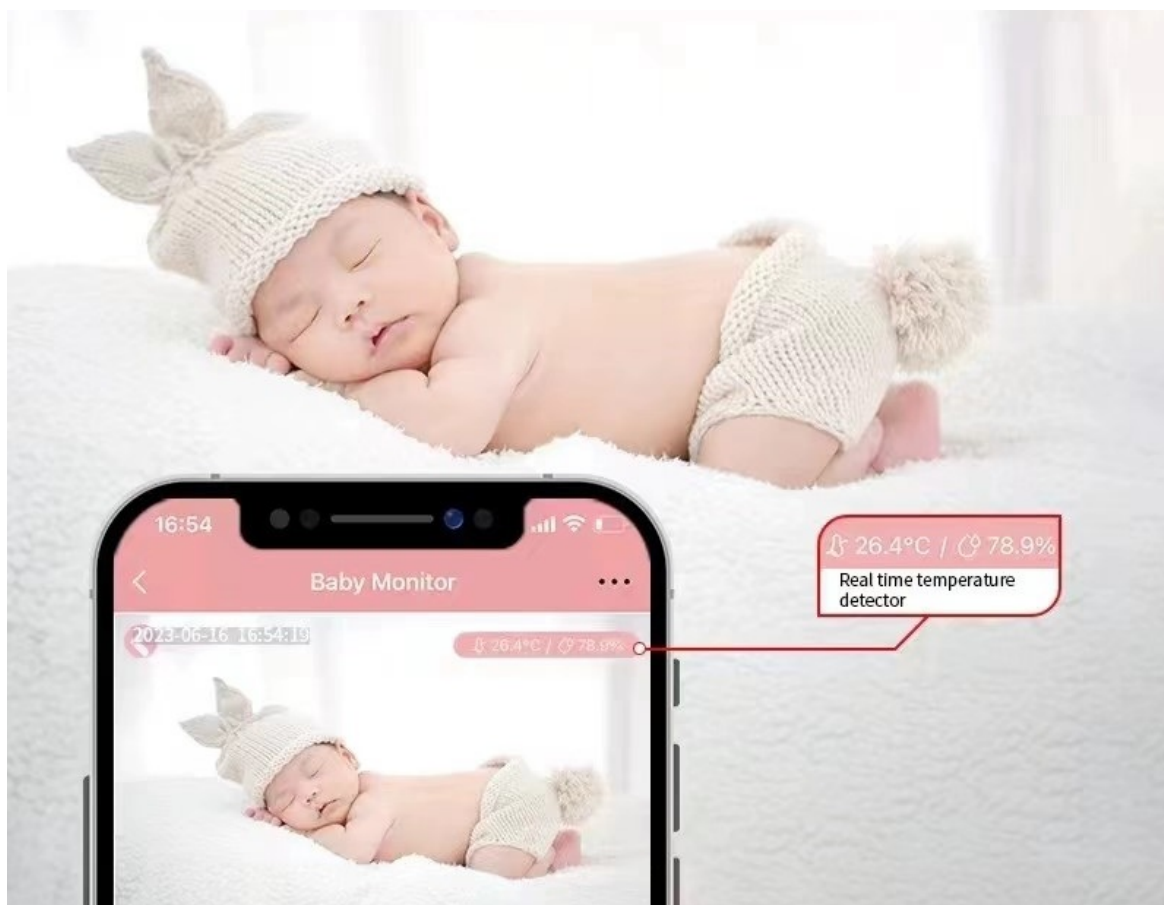

Chytrá dětská chůvička IMMAX NEO LITE SMART Security BABY se zabudovanou kamerou a praktickými funkcemi představuje praktického pomocníka do každé domácnosti s malým dítětem. Umožní vám citlivě a komfortně monitorovat spánek vašeho dítěte i teplotu nebo vlhkost v jeho pokojíčku. Chůvička IMMAX disponuje zabudovanou **kamerou**, která produkuje ostrý a jasný obraz ve vysokém rozlišení. **Široké úhly záběru** zachytí nejenom postýlku, ale také velkorysý prostor kolem. **Funkce pro detekci pohybu a pláče** vás okamžitě upozorní, pokud se něco stane.

IMMAX NEO LITE SMART Security BABY

Chytrá dětská chůvička s kamerou disponuje monitorováním v **zorném úhlu 107°**. Snímač nabízí rozlišení **4 Mpx** a je schopný snímat video v rozlišení 2560 x 1440 bodů. Pro ostré záběry i během noci je přítomen **IR přísvit** do vzdálenosti **až 5 m**. Součástí kamery je integrovaný **reproduktor a mikrofón**, který umožní kvalitní oboustrannou komunikaci. Připojení lze jednoduše realizovat bezdrátově skrze **Wi-Fi** a je kompatibilní s platformou TUYA. Propojení kamery pomocí aplikace v mobilním zařízení umožní pohodlný vzdálený přístup, ovládání kamery, pořizování záznamů či fotografií. Natočené záznamy je možné ukládat i na **microSD kartu** do kapacity až 128 GB. Mezi další užitečné funkce patří například **detekce pláče**, integrovaný teploměr a vlhkoměr nebo přehrávání sedmi různých ukolébavek. Je také kompatibilní s inteligentními hlasovými asistenty **Amazon Alexa, Google Assistant a Apple Siri**.