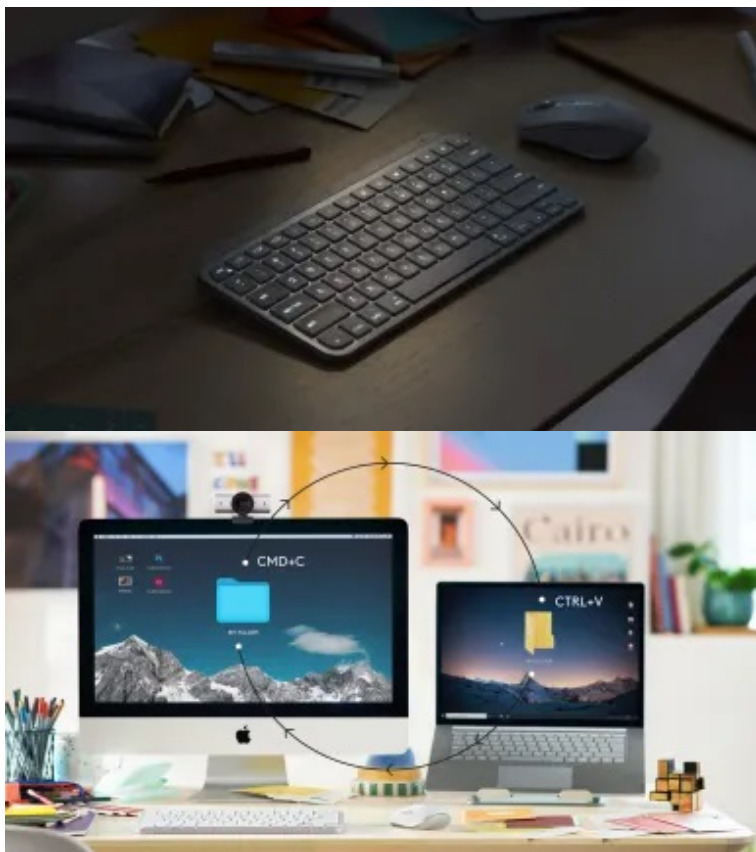

#### Logitech MX Keys Mini - maxi práce v mini provedení

**Bezdrátová klávesnice Logitech MX Keys Mini** kompaktních rozměrů, která se vyznačuje jednoduchým designem a inteligentním podsvícením pro každou práci na PC. **Klávesy s kulovým profilem** podporují komfortní psaní a **ergonomii**. Jsou tvarované s ohledem na lidské prsty, což zajišťuje rychlé a přesné psaní s nižším rizikem překleпů, respektive stiskem špatné klávesy.

Díky **technologii Flow** klávesnici Logitech MX Keys Mini jednoduše **propojíte s více zařízeními** s rozdílnými operačními systémy. Díky tomu zajišťuje efektivní práci v rámci **multitaskingu**. Tento model rovněž disponuje **programovatelnými klávesami**, takže se do určité míry přizpůsobí vašim konkrétním požadavkům.

### Logitech MX Keys Mini US

Kompaktní bezdrátová klávesnice určená pro pohodlné, rychlé a plynulé psaní. **Minimalistické provedení** vyrovná vaše ramena a umožní vám umístit myš blíže ke klávesnici, výsledkem je lepší držení těla a zlepšení ergonomie. **Klávesy s kulovým profilem** tvarovaným pro vaše prsty minimalizují riziko překlepu, zatímco jejich zvýšená stabilita snižuje hlučnost. Klávesnice disponuje **podsvícením**, jehož intenzita je regulována buď automaticky pomocí senzoru okolního osvětlení nebo ručně pomocí softwaru Logi Options+. Připojení k počítači je realizováno bezdrátově skrze **Bluetooth** či miniaturní bezdrátový USB přijímač **Logitech Bolt (není součástí balení)**. Vestavěná baterie s kapacitou **1500 mAh** udrží klávesnici v provozu **až 10 dní**, nebo 5 měsíců v případě vypnutého podsvícení. Nabíjení pak probíhá pomocí přiloženého **USB-C** kabelu.