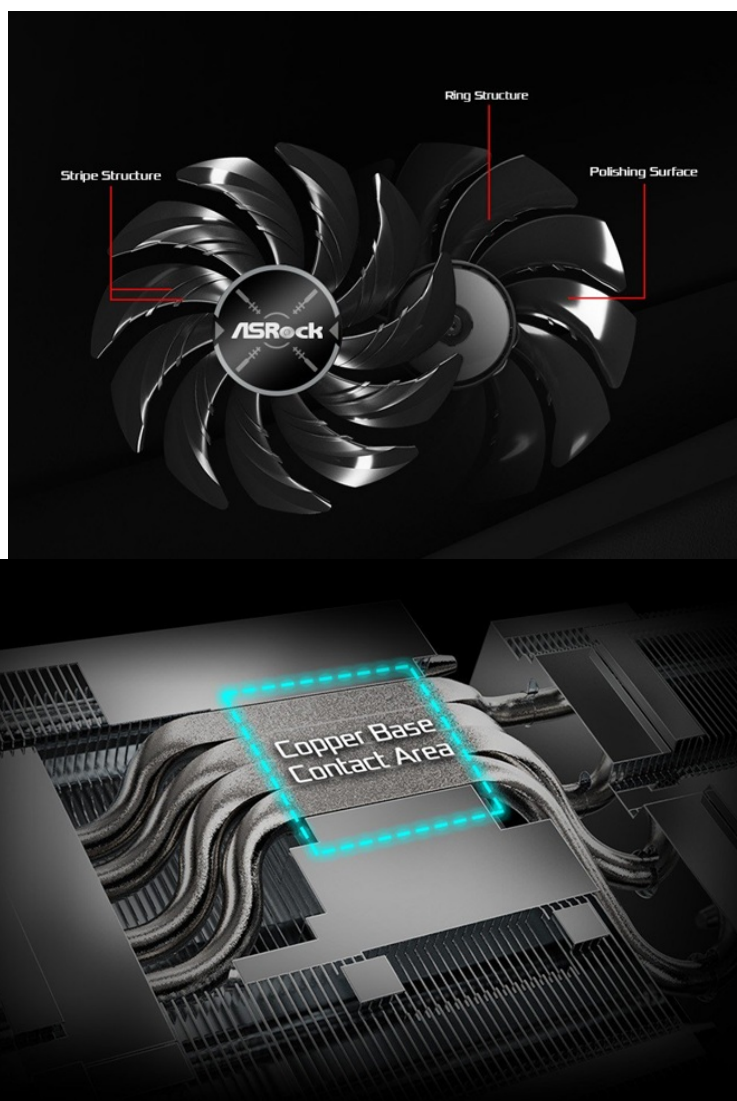

plochu GPU a podporuje efektivní přenos tepla. **Grafickou kartu ASRock Radeon RX 9070 Challenger** pohání moderní architektura **RDNA 4** a ve spojení se **16 GB vlastní paměti typu GDDR6** si bez zaváhání poradí s vysokou výpočetní zátěží. Po ruce má podporu také celé řady technologií, takže vše od vysokých detailů v herním nastavení až po provozuschopnost moderního softwaru je zajištěno.

ASRock Radeon RX 9070 Challenger 16 GB

ZÁKLADNÍ SPECIFIKACE

Grafický čip: AMD Radeon RX 9070
Takt jádra: 2070 MHz (2520 MHz v boost režimu)
Takt paměti: 20 000 MHz - 256bit
Velikost paměti: 16 GB GDDR6
Typ sběrnice: PCI Express 5.0 x16
Konektory: 1x HDMI, 3x DisplayPort
Rozměry: 290 x 123 x 51 mm
Napájení: 2x 8pin PCIe

Podporované technologie

AMD RDNA 4 architektura
56 výpočetních jednotek (S akcelerátory RT+AI)
AMD HYPR-RX
AMD Radeon Boost
AMD FidelityFX Super Resolution 4
AMD Radiance Display Engine
AMD Fluid Motion Frames 2
AMD Radeon Anti-Lag