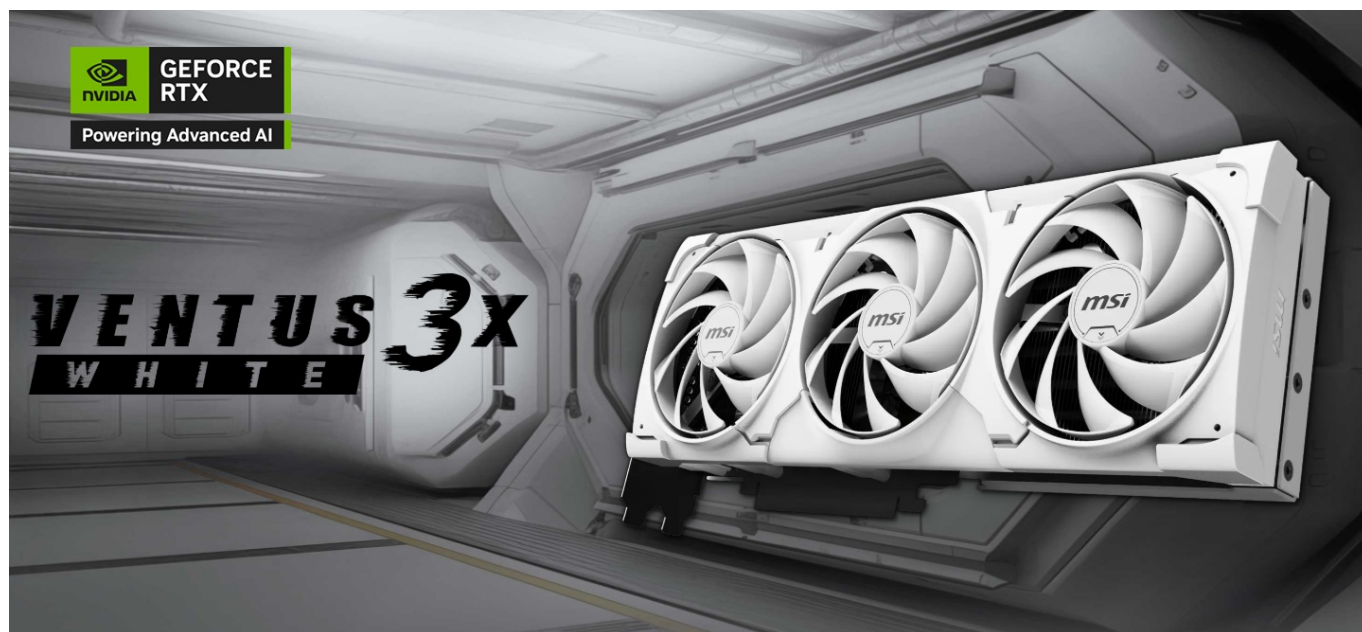

Popis

MSI GeForce RTX 5080 16G VENTUS 3X OC WHITE- realistická grafika do her i tvůrčí činnosti

Výkonná grafická karta MSI GeForce RTX 5080 16G VENTUS 3X OC WHITE navržena pro hráče a tvůrce obsahu, kteří vyžadují špičkový hardware do své PC sestavy formátu SFF. Kartu pohání **architektura NVIDIA Blackwell**, která obsahuje nepřeborné množství technologií. **Vylepšená Tensor jádra 5. generace** spolu s DLSS 4 podporují maximální výkon **umělé inteligence**.

Ventilátory TORX FAN 5.0 s dvojitými kuličkovými ložisky zlepšují proudění vzduchu a vydrží gamingovou zátěž po velmi dlouhou dobu. Vnitřek grafické karty **MSI GeForce RTX 5080 16G VENTUS 3X OC WHITE** obsahuje přídatnou kovovou konstrukci pro výrazné zpevnění a zvýšení celkové odolnosti.