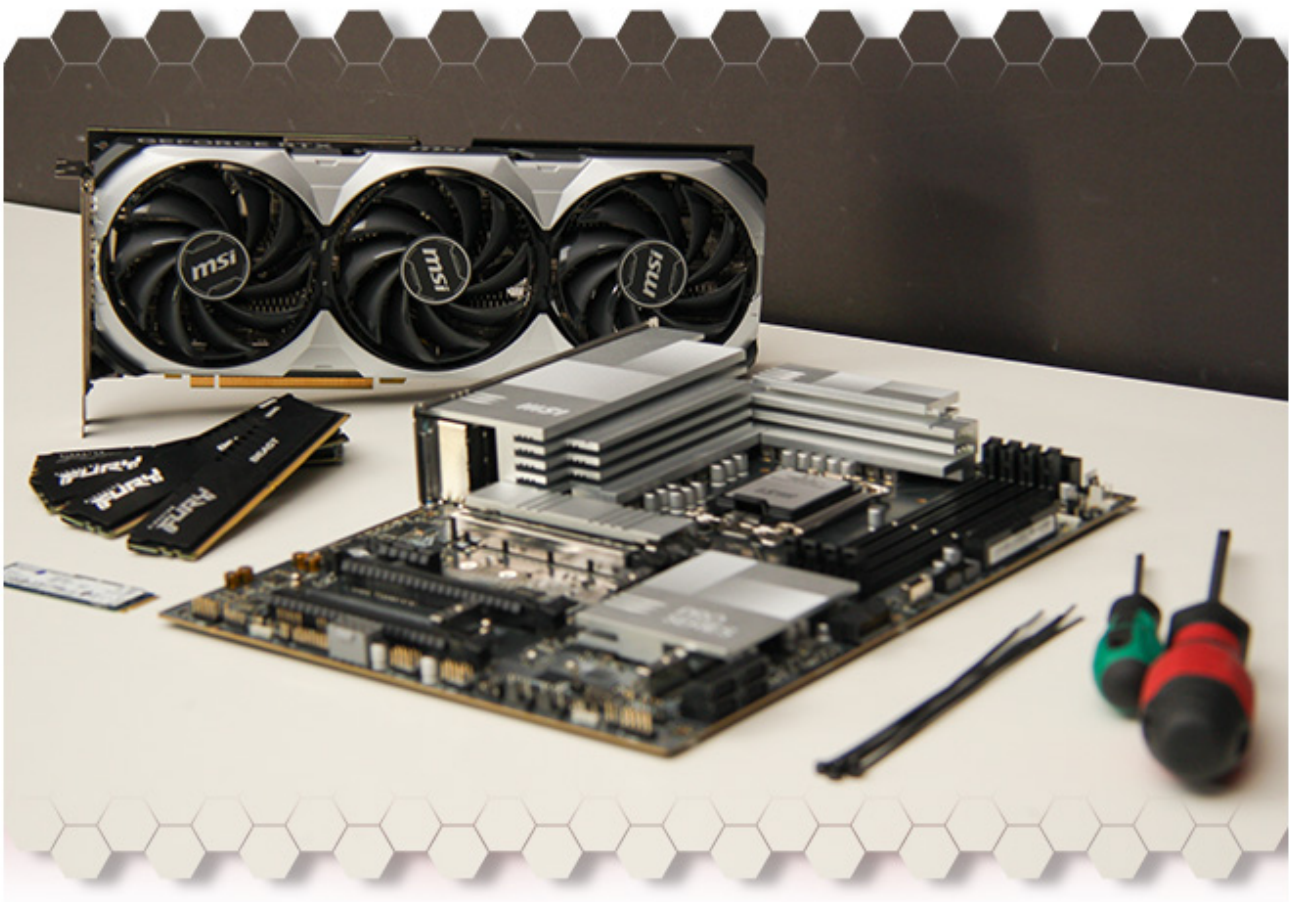

Kreativní výhoda s Nvidia Studio

Využij kompletní sadu profesionálních nástrojů, které s využitím umělé inteligence a nejnovější architektury Nvidia Blackwell posune tvůj kreativní obsah na zcela novou úroveň. Nvidia Broadcast je vynikající aplikace, která pomocí AI technologií vylepší kvalitu tvých livestreamů a dramaticky zvýší kvalitu videohovorů i hlasových chatů během streamování.

Speciální Studio ovladače jsou optimalizované s důrazem na absolutní stabilitu v nejoblíbenějších kreativních aplikacích jako Adobe Premiere Pro, DaVinci Resolve nebo Blender. Díky nim budeš moci produkovat profesionální obsah bezprecedentní rychlostí a s maximální spolehlivostí.

Přizpůsob si počítač podle svých potřeb

Zaujala tě některá z našich herních sestav, ale potřebuješ například větší kapacitu RAM nebo prostornější úložiště? S intuitivním konfigurátorem HAL3000 je úprava skladové sestavy naprostá hračka. Jednoduše klikni na tlačítko "Upravit konfiguraci", vyměň komponentu, která ti nevyhovuje, za jinou z připraveného seznamu a je to!

Okamžitě uvidíš, kolik zaplatíš za svou personalizovanou sestavu. Po dokončení objednávky pak budeš mít svůj vysněný herní počítač do týdne doma na stole a můžeš začít dominovat.