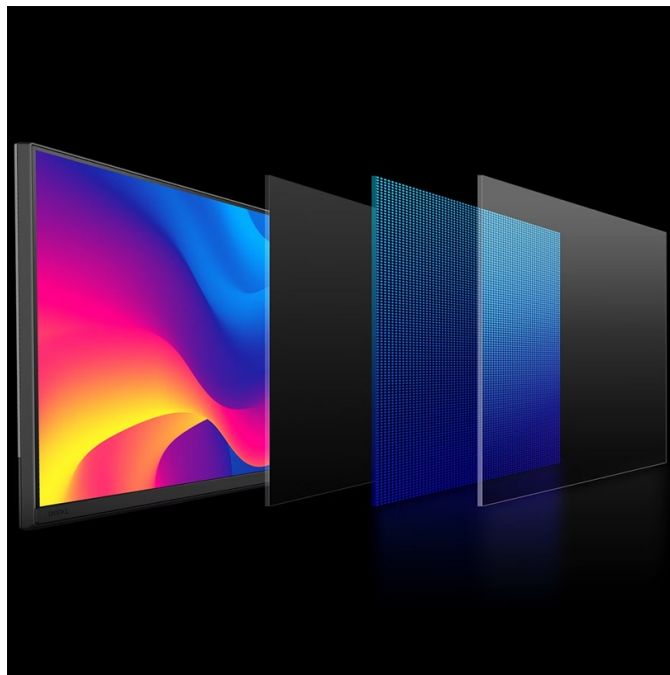

S **monitorem BenQ PD2706QN** se zcela ponoříte do profesionálních a kreativních grafických projektů. Tento model nabízí **velký displej s úhlopříčkou 27 palců** a **QHD rozlišením**, což z něj dělá ideální volbu pro design, editaci, tvorbu digitálního obsahu a spoustu dalšího. Vychutnáte si nejenom dokonalé podání barev, ale také špičkové technologie, konektivitu nebo uživatelskou ergonomii. **Monitor BenQ PD2706QN** pokrývá **100 % sRGB barevné palety** a spolu s technologií **BenQ AQCOLOR** umožňuje přesné vykreslení barev. Konzistentní podání ocení grafici, návrháři a další profesionálové, kteří si potrpí na preciznost.

Konektivita pro všechno

Monitor BenQ PD2706QN obsahuje bohatou nabídku portů, se kterou nelze šlápnout vedle. **Rozhraní USB-C** umožňuje rychlé přenos dat, napájení a efektivní činnost s kompatibilním zařízením. Nechybí ani porty **USB**, **HDMI** a **DisplayPort** pro připojení k rozmanitým zdrojům obsahu.

BenQ PD2706QN

Monitor s úhlopříčkou **27"** a rozlišením **2560 × 1440** bodů nabízí 100 % pokrytí sRGB barevné palety. Disponuje kontrastním poměrem **1000 : 1**, dobou odezvy **5 ms**, jasem **350 cd/m²** a obnovovací frekvencí **100 Hz**. Pohodlné sledování zajišťují široké pozorovací úhly **178° horizontálně i vertikálně**. Ozvučení zajišťují vestavěné **stereo reproduktory** s celkovým výkonem 6 W. Pro připojení periférií jsou k dispozici tři **USB 3.0 porty** a tři porty **USB-C**, z nichž jeden kromě vysokorychlostního přenosu videa a dat umožňuje napájení připojených zařízení až do 90 W. **Integrovaný KVM přepínač** umožňuje ovládat dvě zařízení připojená k monitoru prostřednictvím jediné klávesnice a myši. Zajistí také potěší výškově nastavitelný podstavec a funkce **Pivot**.