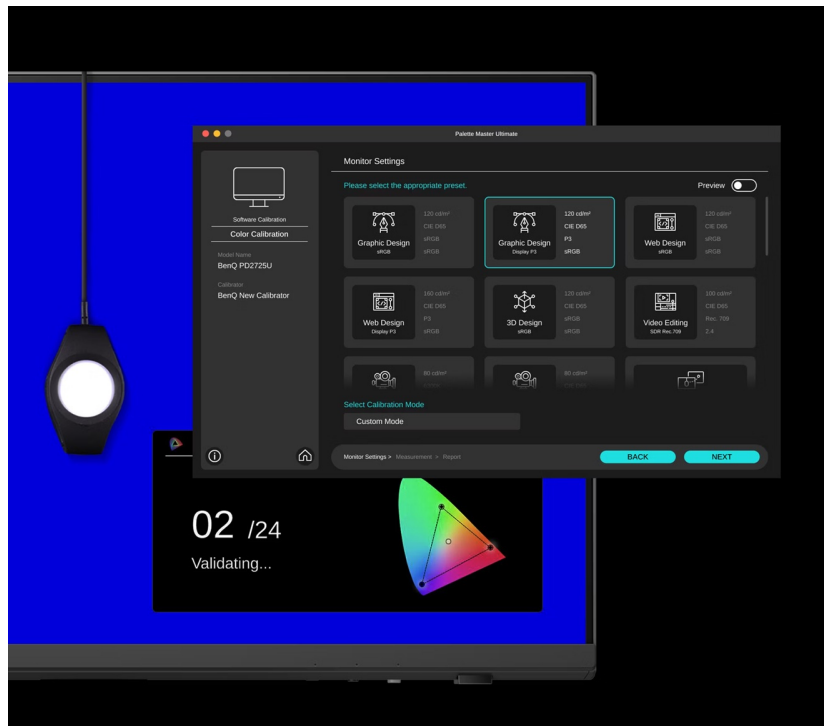

S **monitorem BenQ PD2706QN** se zcela ponoříte do profesionálních a kreativních grafických projektů. Tento model nabízí **velký displej s úhlopříčkou 27 palců** a **QHD rozlišením**, což z něj dělá ideální volbu pro design, editaci, tvorbu digitálního obsahu a spoustu dalšího. Vychutnáte si nejenom dokonalé podání barev, ale také špičkové technologie, konektivitu nebo uživatelskou ergonomii. **Monitor BenQ PD2706QN** pokrývá **100 % sRGB barevné palety** a spolu s technologií **BenQ AQCOLOR** umožňuje přesné vykreslení barev. Konzistentní podání ocení grafici, návrháři a další profesionálové, kteří si potrpí na preciznost.

Konektivita pro všechno

Monitor BenQ PD2706QN obsahuje bohatou nabídku portů, se kterou nelze šlápnout vedle. **Rozhraní USB-C** umožňuje rychlé přenos dat, napájení a efektivní činnost s kompatibilním zařízením. Nechybí ani porty **USB**, **HDMI** a **DisplayPort** pro připojení k rozmanitým zdrojům obsahu.

Pro lepší správu zdrojového obsahu využijete **integrováný KVM přepínač**, který vám umožní ovládat dvě zařízení připojená k monitoru prostřednictvím jedné klávesnice a myši. **Výškově nastavitelný podstavec s funkcí Pivot** zajistí otočení na výšku a nastavení náklonu pro maximální pohodlí při dlouhých hodinách práce.