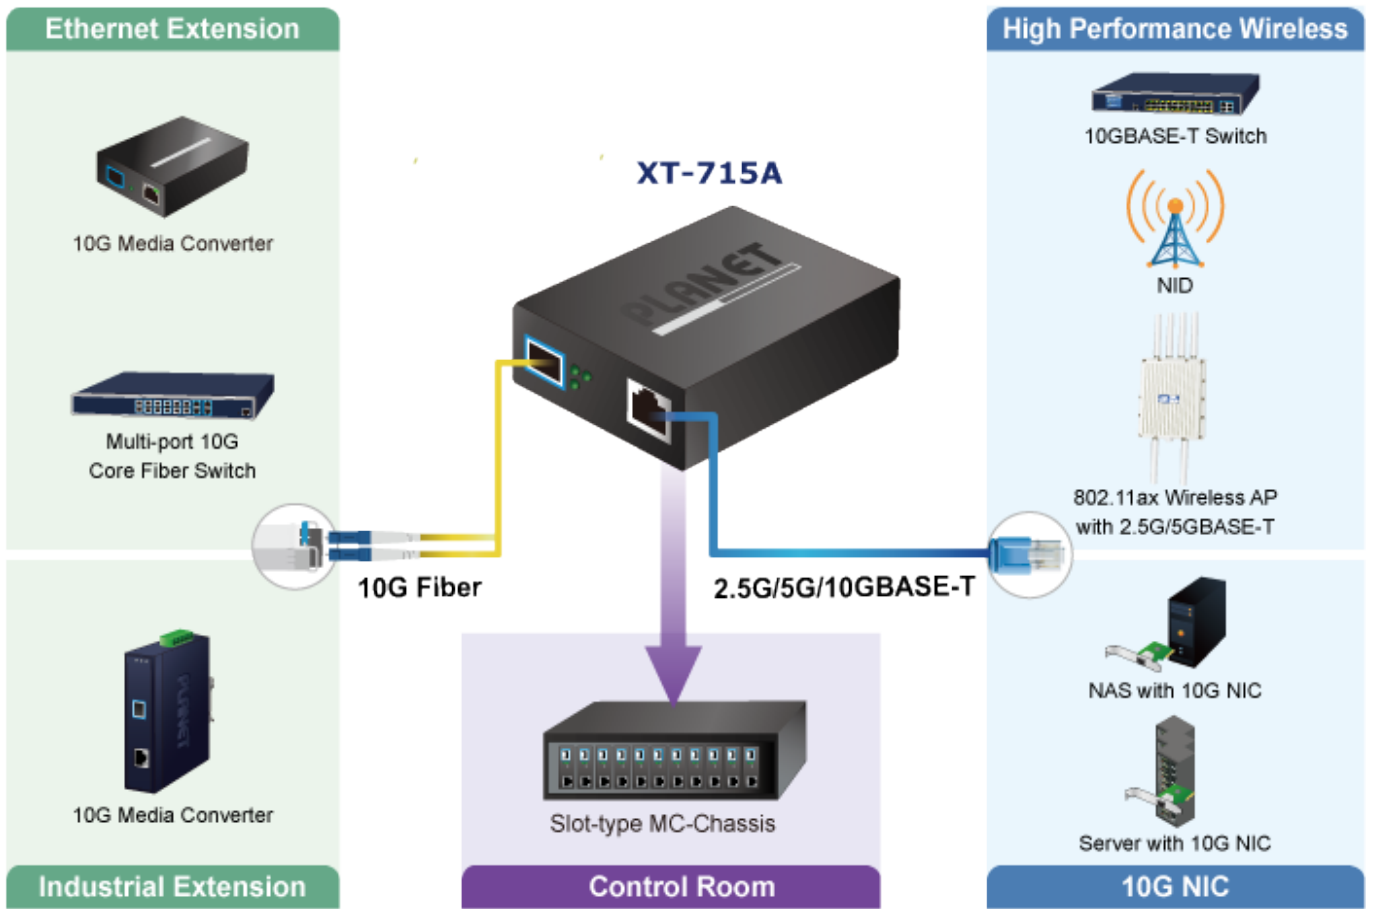

PLANET XT-715A

Cena celkem:	3 115 Kč (bez DPH: 2 575 Kč)
Běžná cena:	3 427 Kč
Ušetříte:	312 Kč
Kód zboží:	NETPLA2578
Part No.:	XT-715A
Záruka:	26 měs.
Stav:	Nové zboží

Popis

PLANET XT-715A

Jednoduchý media konvertor vybavený metalickým RJ-45 konektorem s rychlostí 2,5G/5G/10G a optickým SFP+ portem s rychlostí až 10GBASE-X. Použití je vhodné v sítích, kde je vyžadována extrémně vysoká šířka pásma, jako jsou například data centra, cloudová úložiště, nebo infrastruktura operátorů.

XT-715A podporuje optické propojení na vzdálenosti až 300 metrů pomocí multi-mode vlákna nebo až 80 kilometrů při použití single-mode vlákna. Díky podpoře vysoké přenosové rychlosti, nízké latenci a robustní konstrukci je vhodný pro kritické aplikace, které vyžadují spolehlivý a vysokorychlostní přenos dat.

ZÁKLADNÍ SPECIFIKACE

Porty: 1× RJ-45 2,5G/5G/10GBASE-T, 1× SFP+ 10GBASE-X

Podpora přenosu: JumboFrame 16K

Provedení: samostatně stojící, volitelně montáž na stěnu nebo DIN lištu (držáky nejsou součástí balení)

Napájení: zdroj 5 V DC, 2 A (napájecí adaptér součástí balení)

Provozní teplota: 0 až 50 °C

Rozměry: 93,5 × 70 × 26 mm

Hmotnost: 216 g

10Gbps Fiber to Copper Media Converter Application

Fiber to Ethernet Can Support Large-scale Retail Networks