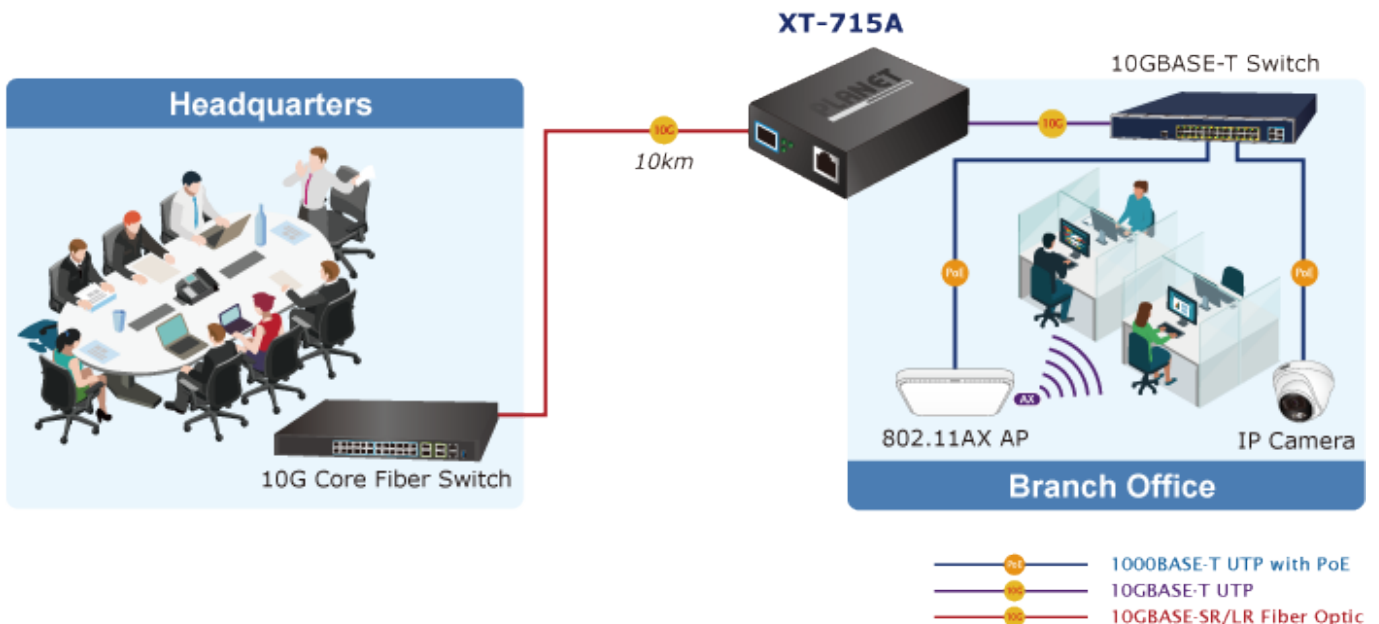

XT-715A podporuje optické propojení na vzdálenosti až 300 metrů pomocí multi-mode vlákna nebo až 80 kilometrů při použití single-mode vlákna. Díky podpoře vysoké přenosové rychlosti, nízké latenci a robustní konstrukci je vhodný pro kritické aplikace, které vyžadují spolehlivý a vysokorychlostní přenos dat.

ZÁKLADNÍ SPECIFIKACE

Porty: 1× RJ-45 2,5G/5G/10GBASE-T, 1× SFP+ 10GBASE-X

Podpora přenosu: JumboFrame 16K

Provedení: samostatně stojící, volitelně montáž na stěnu nebo DIN lištu (držáky nejsou součástí balení)

Napájení: zdroj 5 V DC, 2 A (napájecí adaptér součástí balení)

Provozní teplota: 0 až 50 °C

Rozměry: 93,5 × 70 × 26 mm

Hmotnost: 216 g

10Gbps Fiber to Copper Media Converter Application

Fiber to Ethernet Can Support Large-scale Retail Networks