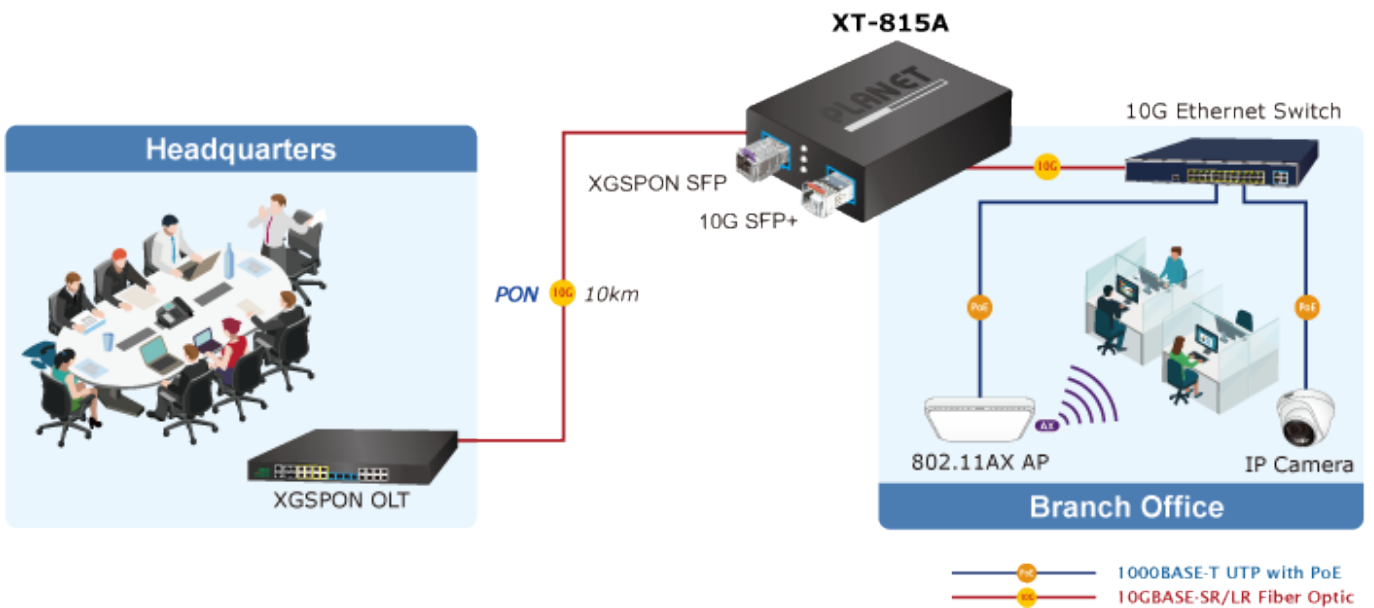

Zařízení poskytuje vysoký výkon s **propustností 40 Gbps** a podporou **jumbo frames až 12K**, což umožňuje bezproblémové zpracování velkého datového provozu. Navíc tabulka adres **MAC 4K** a funkce **VLAN pass-through** zvyšují efektivitu správy sítě. Provozní teplota je **0 až 50 °C**.

ZÁKLADNÍ SPECIFIKACE

Fyzické vlastnosti:

Porty: 2 × SFP+ 10G/2,5G/1GBASE-X, 100BASE-FX

Technologie přepínání: Store-and-forward

Podpora přenosu: Jumbo Frame 12K

Propustnost: sběrnice 40 Gbps

Tabulka záznamů: 4K MAC adres

Hmotnost: 195 g

L2 Funkce:

Priorizace provozu QoS: 8úrovňová priorita přepínání (802.1p)

Podpora VLAN: 802.1Q

Flow Control:

Half duplex: zpětný tlak eliminuje ztrátu paketů

Full duplex: podpora IEEE 802.3x pro efektivní řízení toku