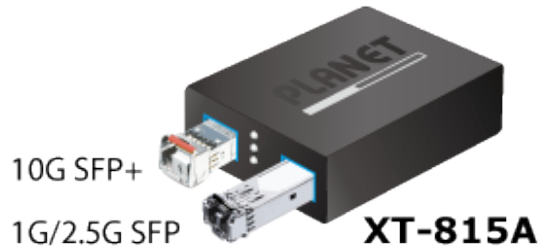

PLANET XT-815A

Cena celkem:	3 115 Kč (bez DPH: 2 575 Kč)
Běžná cena:	3 427 Kč
Ušetříte:	312 Kč
Kód zboží:	NETPLA2579
Part No.:	XT-815A
Záruka:	26 měs.
Stav:	Nové zboží

Popis

PLANET XT-815A

2portový konvertor 10G/2,5G/1GBASE-X a 100BASE-FX SFP+ určený pro sítě vyžadující vysokorychlostní přenos po optické kabeláži. Model XT-815A je vhodný pro páteřní podnikové, nemocniční, univerzitní a telekomunikační infrastruktury a poskytuje robustní výkon a všestrannost pro širokou škálu aplikací.

ZÁKLADNÍ SPECIFIKACE

Fyzické vlastnosti:

Porty: 2 × SFP+ 10G/2,5G/1GBASE-X, 100BASE-FX

Technologie přepínání: Store-and-forward

Podpora přenosu: Jumbo Frame 12K

Propustnost: sběrnice 40 Gbps

Tabulka záznamů: 4K MAC adres

Hmotnost: 195 g

L2 Funkce:

Priorizace provozu QoS: 8úrovňová priorita přepínání (802.1p)

Podpora VLAN: 802.1Q

Flow Control:

Half duplex: zpětný tlak eliminuje ztrátu paketů

Full duplex: podpora IEEE 802.3x pro efektivní řízení toku