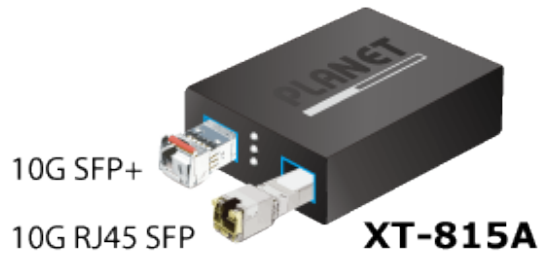

ZÁKLADNÍ SPECIFIKACE

Fyzické vlastnosti:

Porty: 2 × SFP+ 10G/2,5G/1GBASE-X, 100BASE-FX

Technologie přepínání: Store-and-forward

Podpora přenosu: Jumbo Frame 12K

Propustnost: sběrnice 40 Gbps

Tabulka záznamů: 4K MAC adres

Hmotnost: 195 g

L2 Funkce:

Priorizace provozu QoS: 8úrovňová priorita přepínání (802.1p)

Podpora VLAN: 802.1Q

Flow Control:

Half duplex: zpětný tlak eliminuje ztrátu paketů

Full duplex: podpora IEEE 802.3x pro efektivní řízení toku