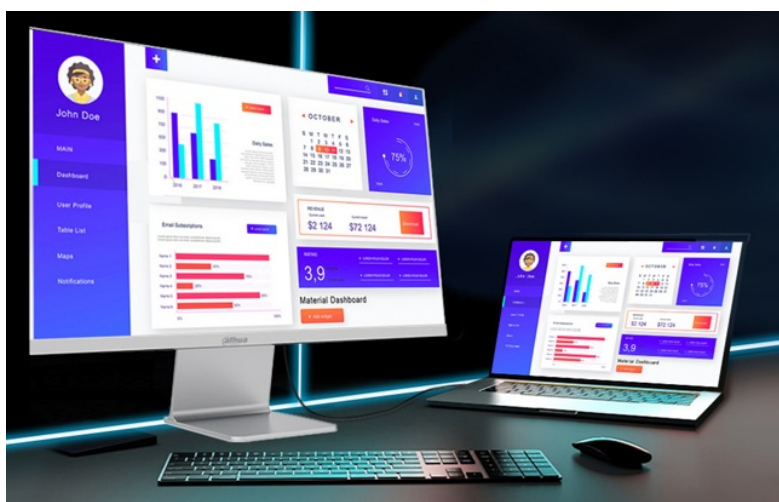

Vychutnejte si špičkovou kvalitu **5K rozlišení** s **monitorem Dahua LM27-P501**. Podporuje mimořádně detailní zobrazení a vizuální zážitky, které obsahují špičkové detaily, přesné a bohaté barvy. Tento **27palcový** monitor pokrývá **98 % barevného spektra DCI-P3**, takže výsledné barvy jsou vhodné pro práci fotografií a dalších kreativců. Velký displej přehledně zobrazí aplikace, a to i ve více oknech najednou.

IPS panel produkuje široké pozorovací úhly, díky čemuž umožňuje komfortní sledování bez zkreslení i při pohledu ze stran.

Monitor Dahua LM27-P501 disponuje bohatou škálou konektorů, s jejichž pomocí vytvoříte moderní pracovní prostředí. Pro připojení slouží rozhraní **HDMI** a **DisplayPort**. Port **USB-C** je zárukou vysokorychlostního přenosu videa a dat, současně umožňuje **napájení připojených zařízení až do 65 W** jedním kabelem.

Dahua LM27-P501

LED monitor s úhlopříčkou **27"** nabízející 5K rozlišení **5120 × 2880** obrazových bodů s poměrem stran 16 : 9. Disponuje kontrastním poměrem **2000 : 1**, jasem **400 cd/m²** a dobou odezvy **5 ms**. K dispozici je univerzální port **USB-C**, který kromě vysokorychlostního přenosu videa a dat umožňuje napájení připojených zařízení až do 65 W. Mezi přednosti dále patří **98 % pokrytí DCI-P3 barevné palety**. Díky technologii **IPS** nabídne široké pozorovací úhly **178° horizontálně i vertikálně**.

Poměr stran: 16 : 9

Rozlišení: 5120 × 2880 px

Kontrastní poměr: 2000 : 1

Doba odezvy: 5 ms

Rozhraní: 1× DisplayPort, 2× HDMI*, 1× USB-C, 1× sluchátkový výstup

Barva: bílá