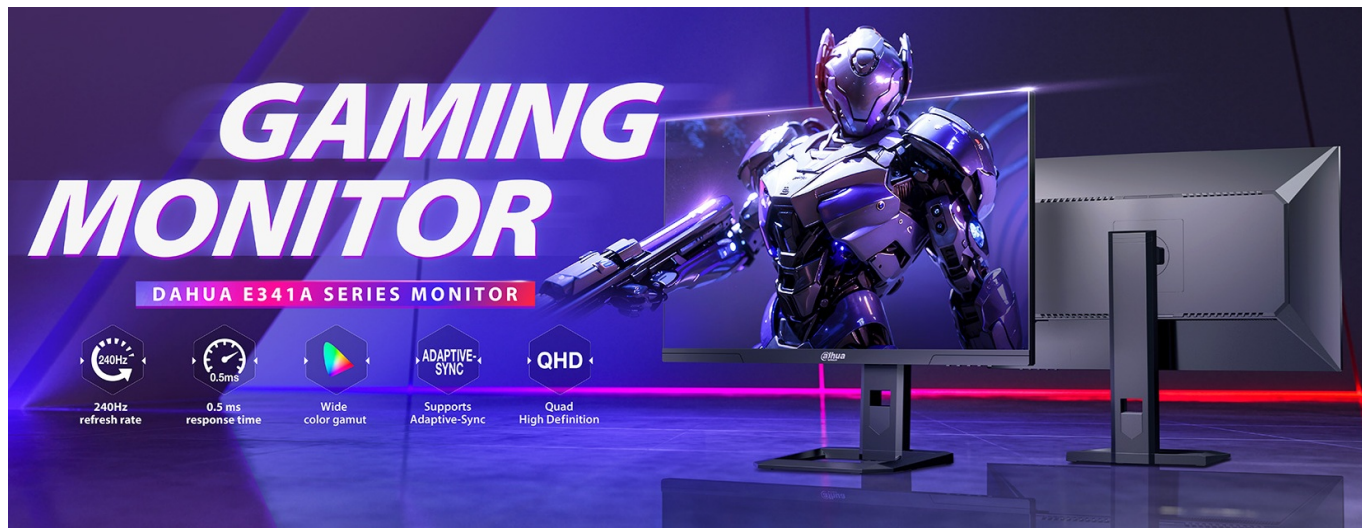

### Dahua LM27-E341A - displej pro gaming a další multimédia

**Herní monitor Dahua LM27-E341A**, který vás zvláká na pohlcující gamingovou i multimediální zábavu. Displej se vyznačuje designem s tenkými rámečky a **úhlopříčkou 27"**. Je extra prostorný pro zobrazení her, dalších multimédií i PC aplikací. U hráčů hraje prim především rychlost. Proto **monitor Dahua LM27-E341A** disponuje **240Hz obnovovací frekvencí** a **ultra nízkou dobou odezvy 0,5 ms**, díky čemuž vykresluje obsah jasně, hladce a s plnými detaily **QHD rozlišení**.

Ve spojení s technologií **Adaptive-Sync** produkuje obraz bez sekání a trhání, což oceníte v každé akční pasáži. Samozřejmostí jsou rovněž bohaté barvy. Díky širokým pozorovacím úhlům **IPS panelu** můžete komfortně sledovat veškerý obsah bez zkreslení barev i při pohledu ze stran.

**Technologie pro snížení modrého světla** chrání vaše oči a umožní komfortní gaming po velmi dlouhou dobu a v nočních hodinách. Monitor obsahuje **8 přednastavených režimů** pro různé herní žánry nebo multimediální využití. Každý uživatel si tak přijde na své, ať už dává přednost kompetitivním střílečkám, RPG, MOBA hrám, užívá si filmy nebo chce třeba pohodlně číst dokumenty.

## Dahua LM27-E341A

Herní LED monitor s úhlopříčkou **27"** nabízející QHD rozlišení **2560 × 1440** obrazových bodů s poměrem stran 16 : 9. Disponuje kontrastním poměrem **1000 : 1**, jasem **300 cd/m<sup>2</sup>**, dobou odezvy **0,5 ms** a pokrytím 95 % DCI-P3. Použitá technologie **IPS** poskytuje široké pozorovací úhly **178° horizontálně i vertikálně**. Díky obnovovací frekvenci **240 Hz** a technologii **Adaptive-Sync** vám při hraní neunikne jediný detail. Monitor je vhodný i pro instalaci na stěnu díky standardu **VESA 100 × 100 mm**.