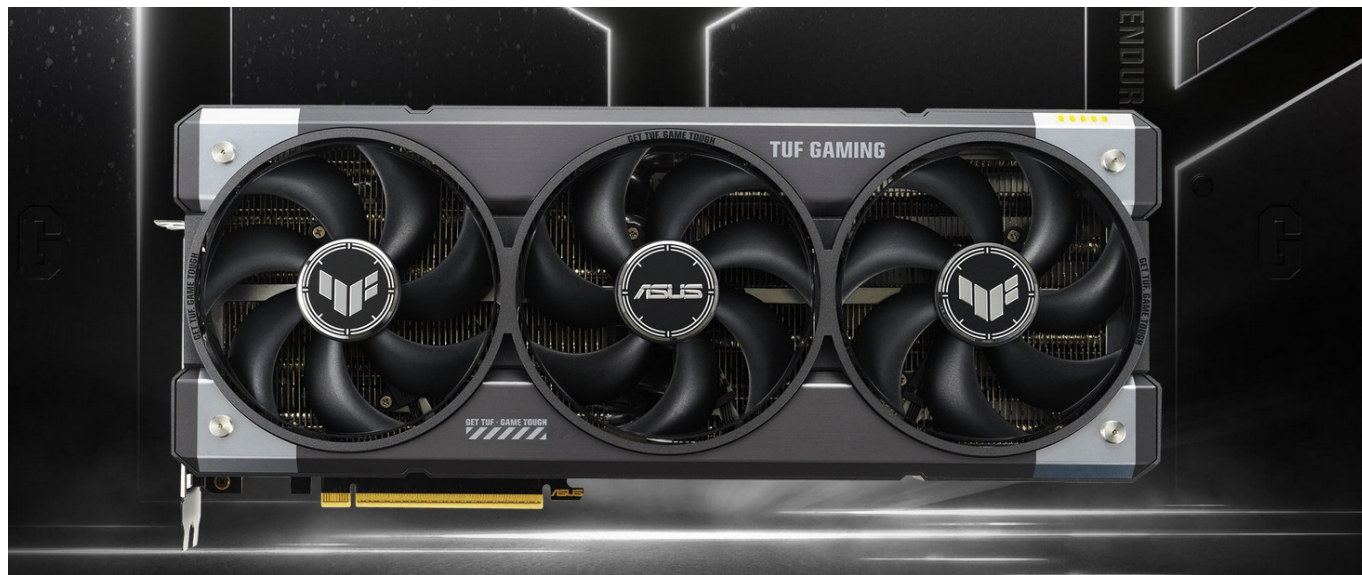

Popis

ASUS TUF GAMING GeForce RTX 5070 - odolnost a výkon bez kompromisů

Grafická karta **ASUS TUF GAMING GeForce RTX 5070** je připravena být nejlepší. Disponuje vylepšeným chlazením i napájením, takže si poradí s jakoukoli zátěží, která se na ni chystá. Kromě toho se vyznačuje také posíleným designem – **speciálním kovovým exoskeletem**, který zajišťuje mimořádnou pevnost a odolnost. Je poháněna **architekturou NVIDIA Blackwell** a obsahuje nepřeberné množství technologií jak pro hráče, tak tvůrce obsahu.