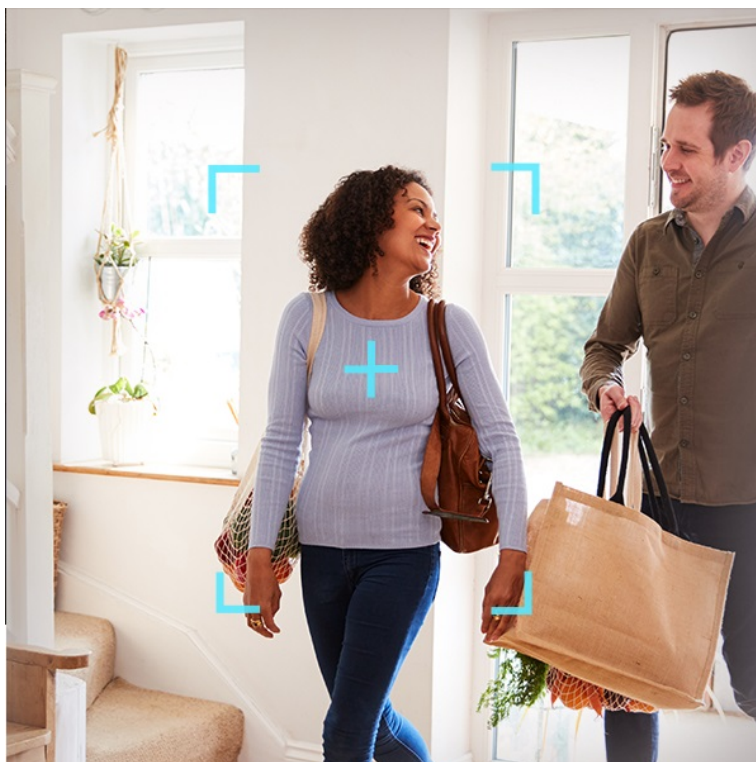

IP kamera EZVIZ H6c Pro 4K výrazně zlepší zabezpečení vašeho interiéru. Díky **otočné konstrukci** pokryje velký prostor, který vám zprostředkuje v podobě obrazu ve 4K rozlišení. Důležité informace o tom, co se u vás doma děje, získáváte formou upozornění. Systém detekce je natolik inteligentní, že dokáže rozpoznat pohybující se osobu a sledovat každá její krok. Mezi další inteligentní funkce patří například **upozornění na změnu hladinu hluku**.

Díky tomu můžete zavčas rozpoznat možný problém a spojit se s kamerou pouhým klepnutím na tlačítko pro zahájení hovoru. Samozřejmostí je živý obraz i v nočních hodinách. **Kamera EZVIZ H6c Pro 4K** podporuje pokročilý režim nočního vidění s jasnými detaily, takže můžete klidně spát od večera do rána. Kamera podporuje připojení pomocí rozhraní **RJ-45** nebo **Wi-Fi**.

EZVIZ H6c Pro 4K

Bezdrátová IP kamera je navržena pro snadné sledování vnitřních prostor. **Snímač 1/2,7" CMOS** je schopný snímat video v rozlišení **3840 x 2160 px**. Pro případ zhoršených světelných podmínek je přítomen **IR přísvit** do vzdálenosti **až 10 m** a bílý **LED přísvit** pro barevné záznamy v noci. Součástí kamery je integrovaný **reproduktor a mikrofon**, který umožňuje oboustrannou komunikaci. Připojení lze jednoduše realizovat jak drátově prostřednictvím **RJ-45** konektoru, tak bezdrátově skrze **Wi-Fi**. Připojení kamery pomocí aplikace v mobilním zařízení umožňuje pohodlný vzdálený přístup, pořizování záznamů či fotografií nebo upozornění v případě **detekce pohybu**. Mezi další užitečné funkce patří například rozpoznávání a sledování lidské postavy (Auto-Tracking), detekce hlasitých zvuků či **dotykové tlačítko** pro zahájení hovoru. Natočené záznamy je možné ukládat na **microSD kartu** do kapacity až 512 GB nebo odesílat na cloudové úložiště (na základě předplatného). Přímo v aplikaci navíc můžete s kamerou pohodlně otáčet o **až 340°** horizontálně a **až 55°** vertikálně.