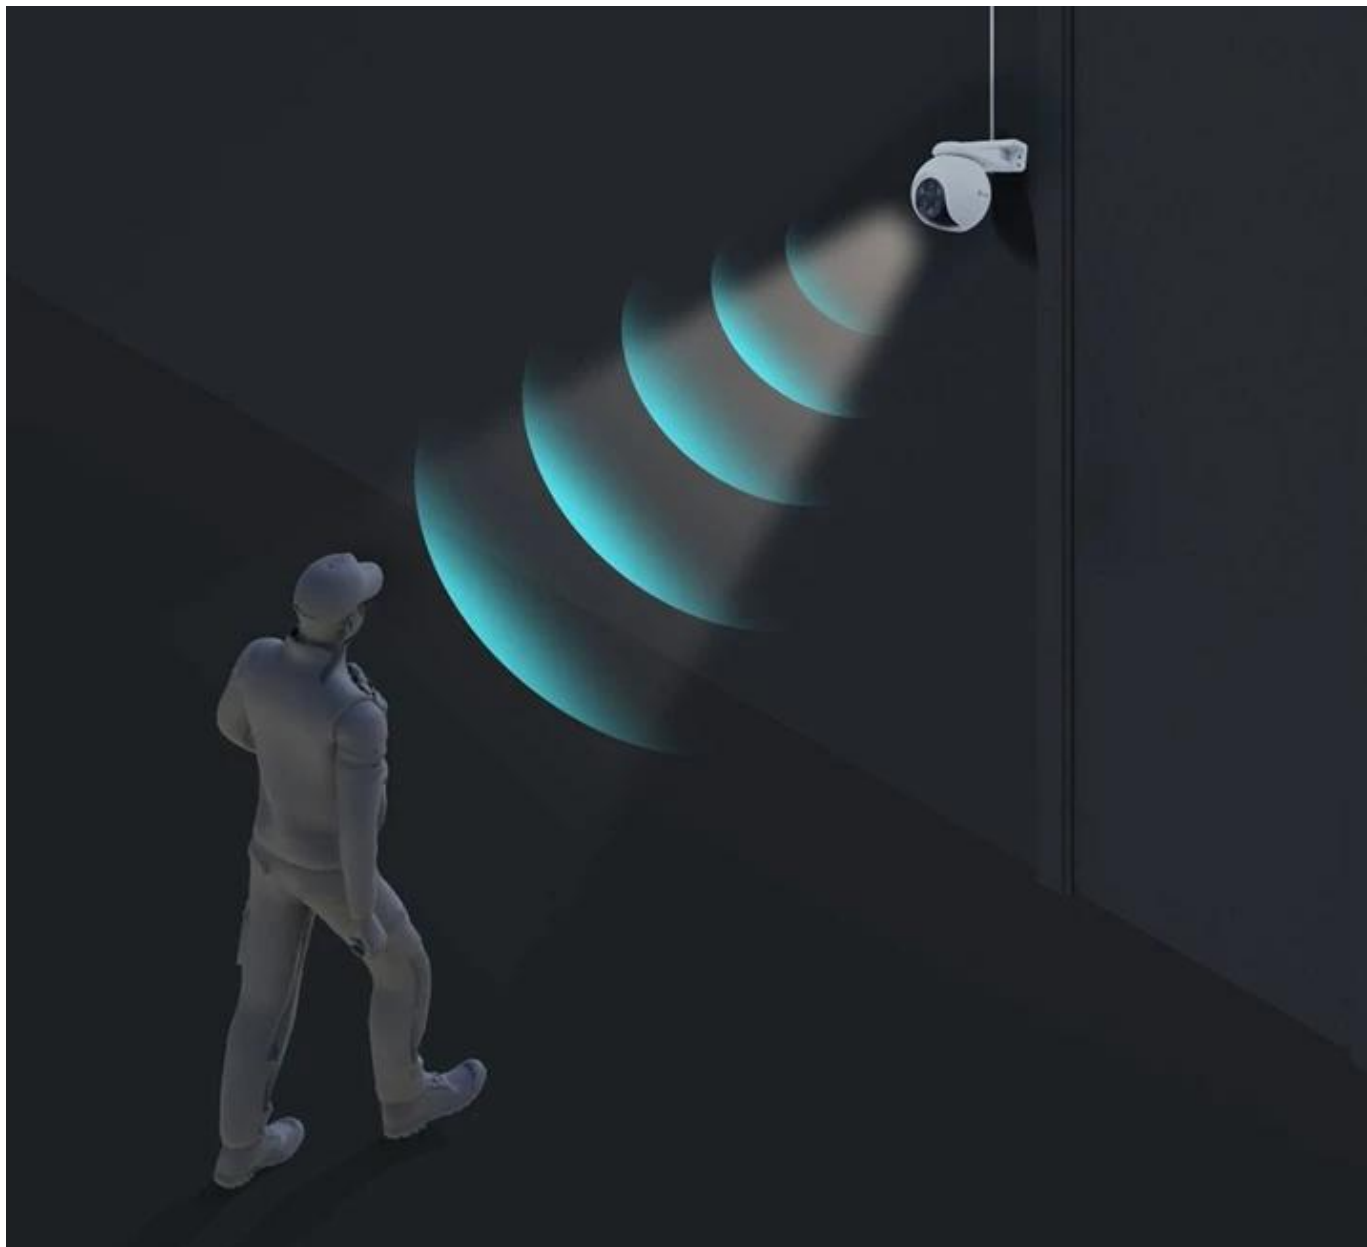

Venkovní IP kamera EZVIZ H80f Multi 2K+ disponuje integrovanou umělou inteligencí, která slouží k efektivní detekci osob, vozidel a následnému **sledování (Auto-Tracking)**. V případě narušení prostoru se aktivuje systém odstrašení v podobě stroboskopického světla a zvukového alarmu. Součástí výbavy kamery EZVIZ H80f Multi 2K+ je zabudovaný **reproduktor a mikrofون pro obousměrnou komunikaci**. Své uplatnění tak najde i ve vnitřní prostoru.

EZVIZ H80f Multi 2K+

Venkovní IP kamera nabízí **tři snímače 1/3" CMOS** s rozlišením **3 × 4 Mpx**. Každý je tak schopný snímat video v rozlišení 2560 × 1440 bodů. Pro případ zhoršených světelných podmínek je přítomen **IR přísvit** do vzdálenosti **30 m** a bílý LED přísvit do vzdálenosti **20 m** pro pořizování barevných záznamů v noci. Kompresce **H.265/H.264** snižuje nároky na přenos dat a úložiště. Natočené záznamy je možné ukládat na **microSD kartu** do kapacity až 512 GB, nebo odesílat na cloudové úložiště (na základě předplatného). **Aktivní zastrašení** v podobě stroboskopického světla a zvukového alarmu pak varuje případné narušitele. Propojení kamery pomocí aplikace v mobilním zařízení umožní pohodlný vzdálený přístup, pořizování záznamů či fotografií nebo upozornění v případě **detekce pohybu**. Mezi další užitečné funkce patří například **rozpoznávání lidské postavy a vozidla** pomocí umělé inteligence, přizpůsobitelná oblast detekce pohybu, integrovaný **reproduktor a mikrofon** či sledování pohybující se postavy (Auto-Tracking). Připojení lze jednoduše realizovat jak drátově prostřednictvím **RJ-45** konektoru, tak bezdrátově skrze **Wi-Fi**. Díky voděodolnému krytu dle **IP67** nabízí jak vnitřní, tak i venkovní možnost použití. Přímo v aplikaci navíc můžete s kamerou pohodlně otáčet o **až 340°** horizontálně a **až 70°** vertikálně.