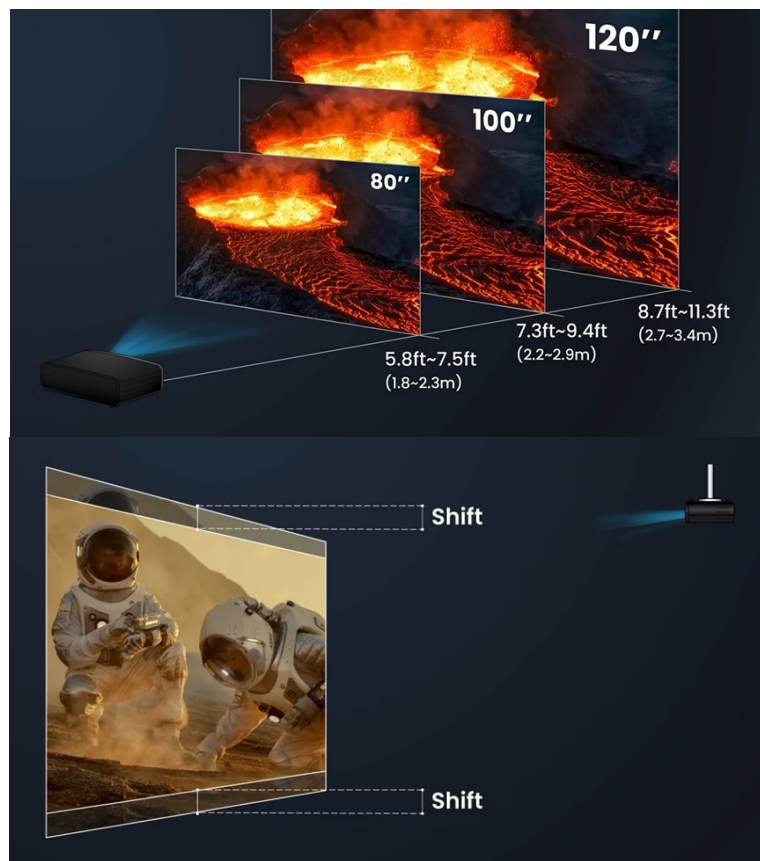

Obohaťte domácí kino o řadu doplňků

Projektor BenQ W2720i vám umožní připojit rozmanité periferie a zpřístupnit si různé zdroje zábavy. K dispozici je **trojice portů HDMI**, které vám umožní připojit herní konzole, streamovací zařízení, multimediální přehrávače apod. Pomocí **HDMI modulu se systémem Android TV** získáte přístup k obsahu na YouTube nebo Netflixu a oblíbené pořady, filmy, seriály, a dokonce i TV pořady přenášet ve vysoké kvalitě na velkou obrazovku.

objektivu nebo přizpůsobení v rozích nastavíte obraz rychle a jednoduše v každé místnosti.

BenQ W2720i

Projektor s 4K Ultra HD rozlišením **3840 x 2160 px**, jasně **2500 ANSI lumenů**, kontrastním poměrem **2 000 000 : 1** a 1,3násobným zoomem, který zaručí flexibilní rozsah projekční vzdálenosti. Potěší také 98% pokrytí normy **Rec. 709** pro mnohem realističtější barvy a věrný obraz. Vysoký dynamický rozsah **HDR10** přináší skvělý vizuální dojem zvýšením kontrastního poměru. Režim **AI Cinema** se přizpůsobuje okolnímu světlu a zajišťuje tak přesné barvy a detaily v každém prostředí. Projektor dokáže zobrazit jakékoliv scény ve **2D i 3D**. Díky korekci lichoběžníkového zkreslení můžete mít obraz přesně tam, kde potřebujete. Potěší také HDMI modul se systémem **Android TV**, prostřednictvím kterého můžete skrze projektor snadno přehrávat obsah z **YouTube, Netflix** či jiných služeb. Samozřejmostí je pak možnost **bezdrátového zrcadlení** ze smartphonů a tabletů. O základní ozvučení se starají **dva integrované reproduktory** s celkovým výkonem 10 W. Díky technologii **eARC** umožňuje přenos **7.1 kanálového zvuku a zvuku Dolby Atmos** prostřednictvím jediného kabelu HDMI.