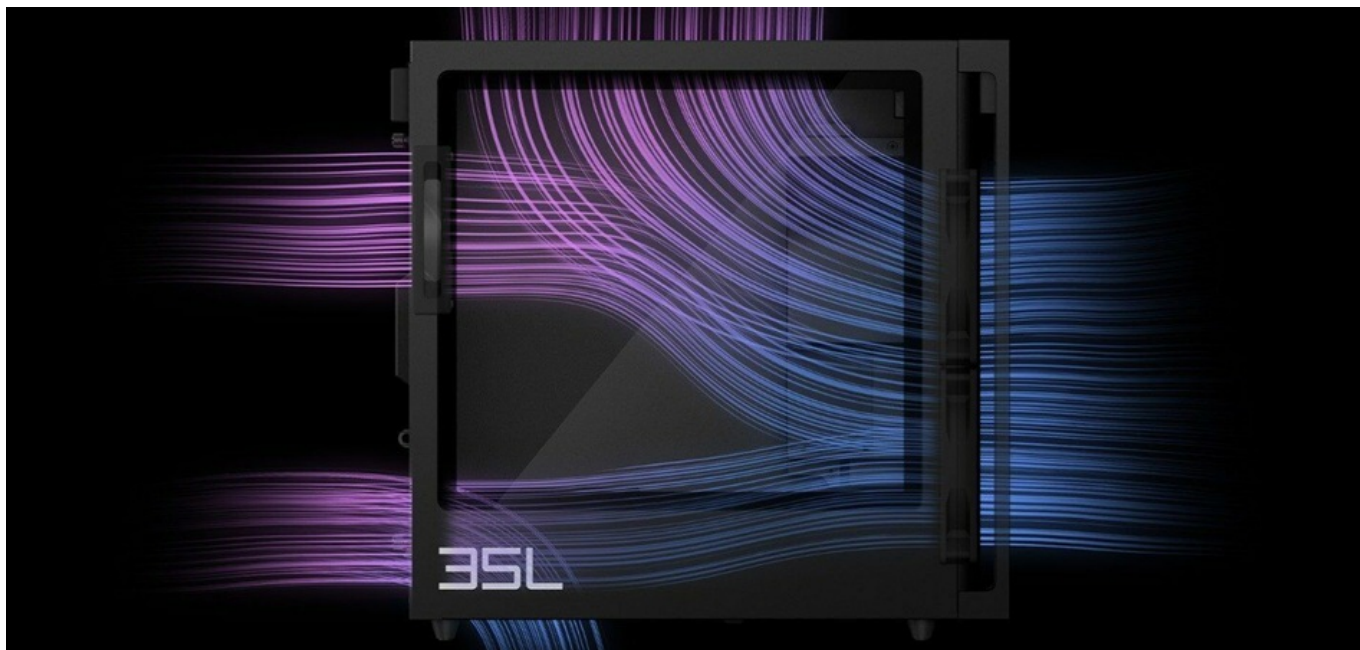

Stolní počítač HP OMEN GT16 se do každé herní výzvy vrhne jako tajfun. Je navržen tak, aby si poradil i s těmi nejnáročnějšími tituly a zprostředkoval vám je ve vysokém nastavení, kvalitě detailů a se stabilně vysokou snímkovou frekvencí. Při tom se samozřejmě udrží v chladu, takže můžete řídit, jak se vám zlíbí. Základem výkonu herního počítače **HP OMEN GT16-0000nc** je **procesor AMD Ryzen 7 8700G**, který spolupracuje s vysokorychlostní **operační pamětí DDR5 s kapacitou 32 GB RAM** a samostatnou grafickou kartou **NVIDIA GeForce RTX 4070 SUPER**. Díky precizní souhře těchto komponent vás čeká plynulý gaming bez jakýchkoliv kompromisů.

Dostupný výkon dělá z **HP OMEN GT16** skvělou volbu nejenom pro náročný gaming, ale také provoz náročných aplikací, **multitasking**, střih a editaci videa, 3D modelování a další kreativní činnosti. **Grafická karta NVIDIA GeForce RTX 4070 SUPER** přináší vylepšenou technologii **Ray Tracing** a novou generaci RT jader, čímž podporuje realistickou grafiku včetně

osvětlení, stínů a dalších vizuálních efektů ve hrách.

DLSS technologie zvyšuje rychlost snímkování a kvalitu obrazu, což umožňuje plynulé hraní. V neposlední řadě je potřeba zmínit také **podporu VR Ready** pro práci nebo zábavu ve virtuální realitě. Mezi další přednosti patří přítomnost **SSD úložiště**, které podporuje extra rychlý přístup k datům, a tím také výrazně svižnější načítání uložené pozice nebo start nového levelu. **OMEN GT16** přichází v exkluzivním **designu s průhlednou bočnicí** a umožňuje panoramatický pohled dovnitř systému. Dále podporuje **barevné RGB podsvícení**, které vytvoří zářivou show během hraní nebo streamování obsahu.