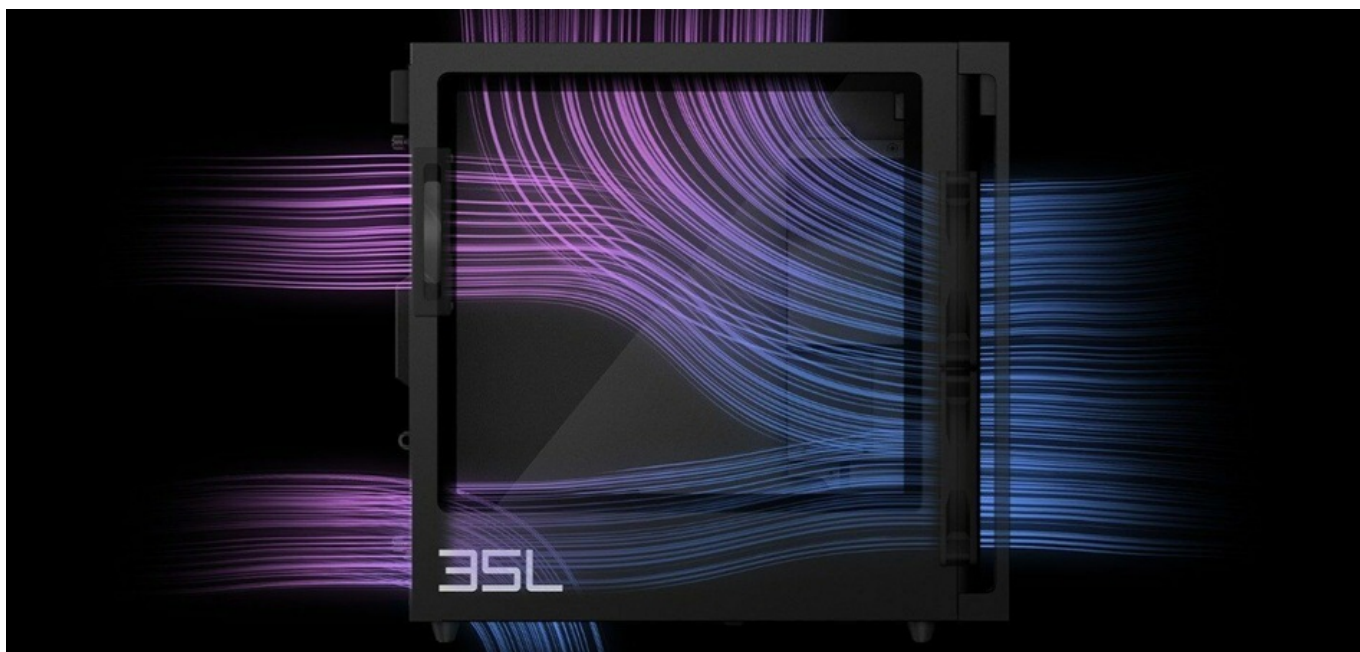

Stolní počítač HP OMEN GT16 se do každé herní výzvy vrhne jako tajfun. Je navržen tak, aby si poradil i s těmi nejnáročnějšími tituly a zprostředkoval vám je ve vysokém nastavení, kvalitě detailů a se stabilně vysokou snímkovou frekvencí. Při tom se samozřejmě udrží v chladu, takže můžete řídit, jak se vám zlíbí. Základem výkonu herního počítače **HP OMEN GT16-0001nc** je **procesor AMD Ryzen 7 8700G**, který spolupracuje s vysokorychlostní **operační pamětí DDR5 s obří kapacitou 64 GB RAM** a samostatnou grafickou kartou **NVIDIA GeForce RTX 5070**. Díky precizní souhře těchto komponent vás čeká plynulý gaming bez jakýchkoliv kompromisů.

Dostupný výkon dělá z **HP OMEN GT16** skvělou volbu nejenom pro náročný gaming, ale také provoz náročných aplikací, **multitasking**, střih a editaci videa, 3D modelování a další kreativní činnosti. **Grafická karta NVIDIA GeForce RTX 5070** přináší vylepšenou technologii **Ray Tracing** a novou generaci RT jader, čímž podporuje realistickou grafiku včetně osvětlení,

stínů a dalších vizuálních efektů ve hrách.

DLSS technologie zvyšuje rychlost snímkování a kvalitu obrazu, což umožňuje plynulé hraní. V neposlední řadě je potřeba zmínit také **podporu VR Ready** pro práci nebo zábavu ve virtuální realitě. Mezi další přednosti patří přítomnost **SSD úložiště**, které podporuje extra rychlý přístup k datům, a tím také výrazně svižnější načítání uložené pozice nebo start nového levelu. **OMEN GT16** přichází v exkluzivním **designu s průhlednou bočnicí** a umožňuje panoramatický pohled dovnitř systému. Dále podporuje **barevné RGB podsvícení**, které vytvoří zářivou show během hraní nebo streamování obsahu.