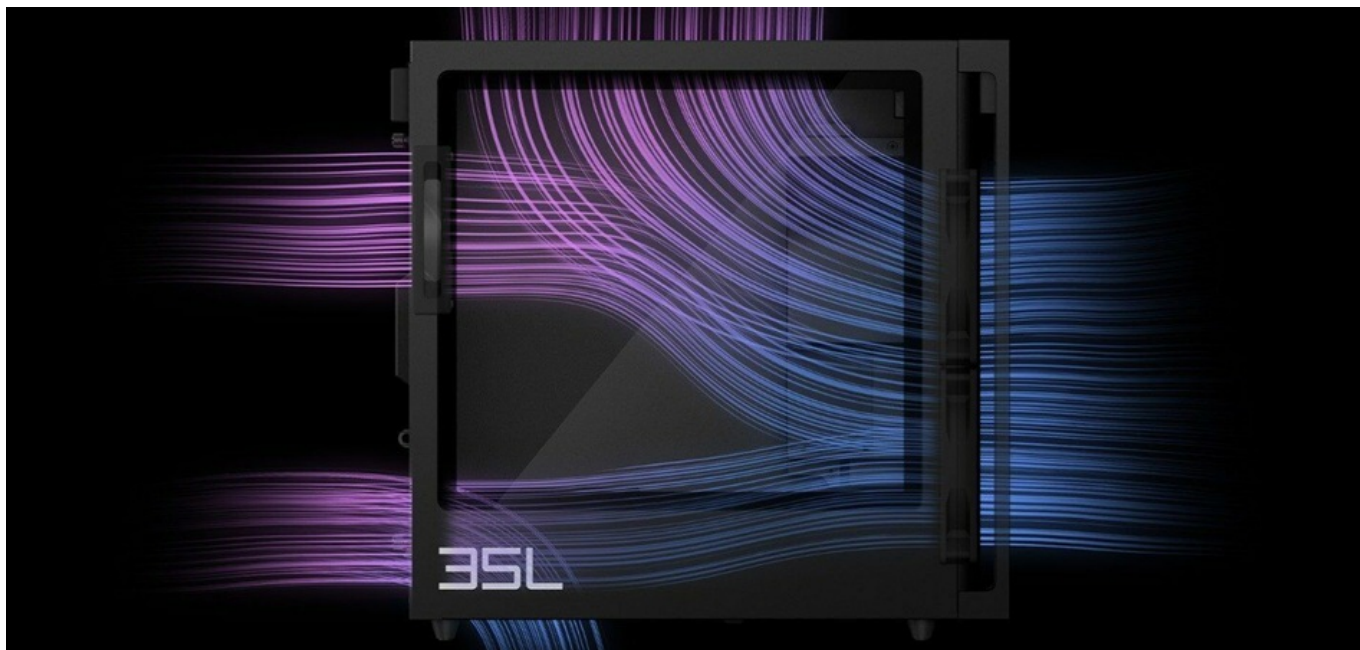

### HP OMEN GT16 - nekompromisně nakráčí do každé herní bitvy

**Stolní počítač HP OMEN GT16** se do každé herní výzvy vrhne jako tajfun. Je navržen tak, aby si poradil i s těmi nejnáročnějšími tituly a zprostředkoval vám je ve vysokém nastavení, kvalitě detailů a se stabilně vysokou snímkovou frekvencí. Při tom se samozřejmě udrží v chladu, takže můžete řídit, jak se vám zlíbí. Základem výkonu herního počítače **HP OMEN GT16-0002nc** je **procesor Intel Core i7 čtrnácté generace**, který spolupracuje s vysokorychlostní **operační pamětí DDR5 s obří kapacitou 64 GB RAM** a samostatnou grafickou kartou **NVIDIA GeForce RTX 4070 SUPER**. Díky precizní souhře těchto komponent vás čeká plynulý gaming bez jakýchkoliv kompromisů.

osvětlení, stínů a dalších vizuálních efektů ve hrách.

**DLSS** technologie zvyšuje rychlost snímkování a kvalitu obrazu, což umožňuje plynulé hraní. V neposlední řadě je potřeba zmínit také **podporu VR Ready** pro práci nebo zábavu ve virtuální realitě. Mezi další přednosti patří přítomnost **SSD úložiště**, které podporuje extra rychlý přístup k datům, a tím také výrazně svižnější načítání uložené pozice nebo start nového levelu. **OMEN GT16** přichází v exkluzivním **designu s průhlednou bočnicí** a umožňuje panoramatický pohled dovnitř systému. Dále podporuje **barevné RGB podsvícení**, které vytvoří zářivou show během hraní nebo streamování obsahu.