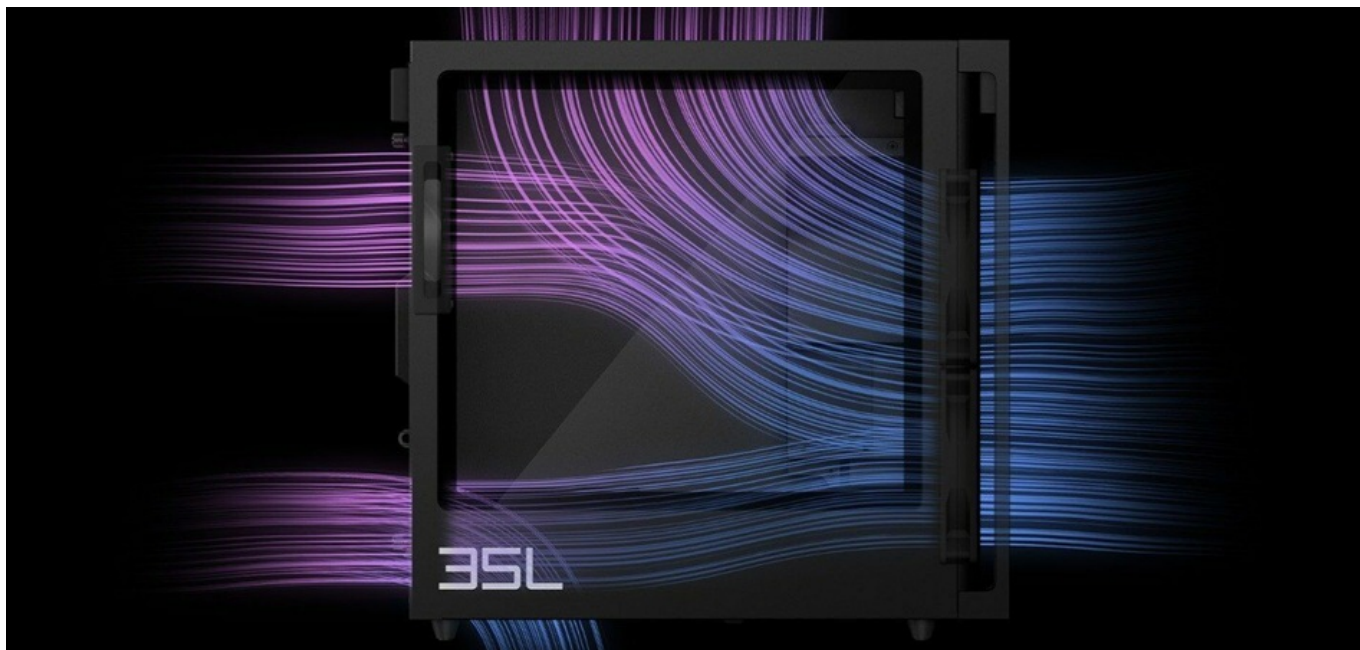

Stolní počítač HP OMEN GT16 se do každé herní výzvy vrhne jako tajfun. Je navržen tak, aby si poradil i s těmi nejnáročnějšími tituly a zprostředkoval vám je ve vysokém nastavení, kvalitě detailů a se stabilně vysokou snímkovou frekvencí. Při tom se samozřejmě udrží v chladu, takže můžete řídit, jak se vám zlíbí. Základem výkonu herního počítače **HP OMEN GT16-0004nc** je **procesor Intel Core Ultra 7 265F**, který spolupracuje s vysokorychlostní **operační pamětí DDR5 s kapacitou 32 GB RAM** a samostatnou grafickou kartou **NVIDIA GeForce RTX 5070 Ti**. Díky precizní souhře těchto komponent vás čeká plynulý gaming bez jakýchkoliv kompromisů.

osvětlení, stínů a dalších vizuálních efektů ve hrách.

DLSS technologie zvyšuje rychlost snímkování a kvalitu obrazu, což umožňuje plynulé hraní. V neposlední řadě je potřeba zmínit také **podporu VR Ready** pro práci nebo zábavu ve virtuální realitě. Mezi další přednosti patří přítomnost **SSD úložiště**, které podporuje extra rychlý přístup k datům, a tím také výrazně svižnější načítání uložené pozice nebo start nového levelu. **OMEN GT16** přichází v exkluzivním **designu s průhlednou bočnicí** a umožňuje panoramatický pohled dovnitř systému. Dále podporuje **barevné RGB podsvícení**, které vytvoří zářivou show během hraní nebo streamování obsahu.