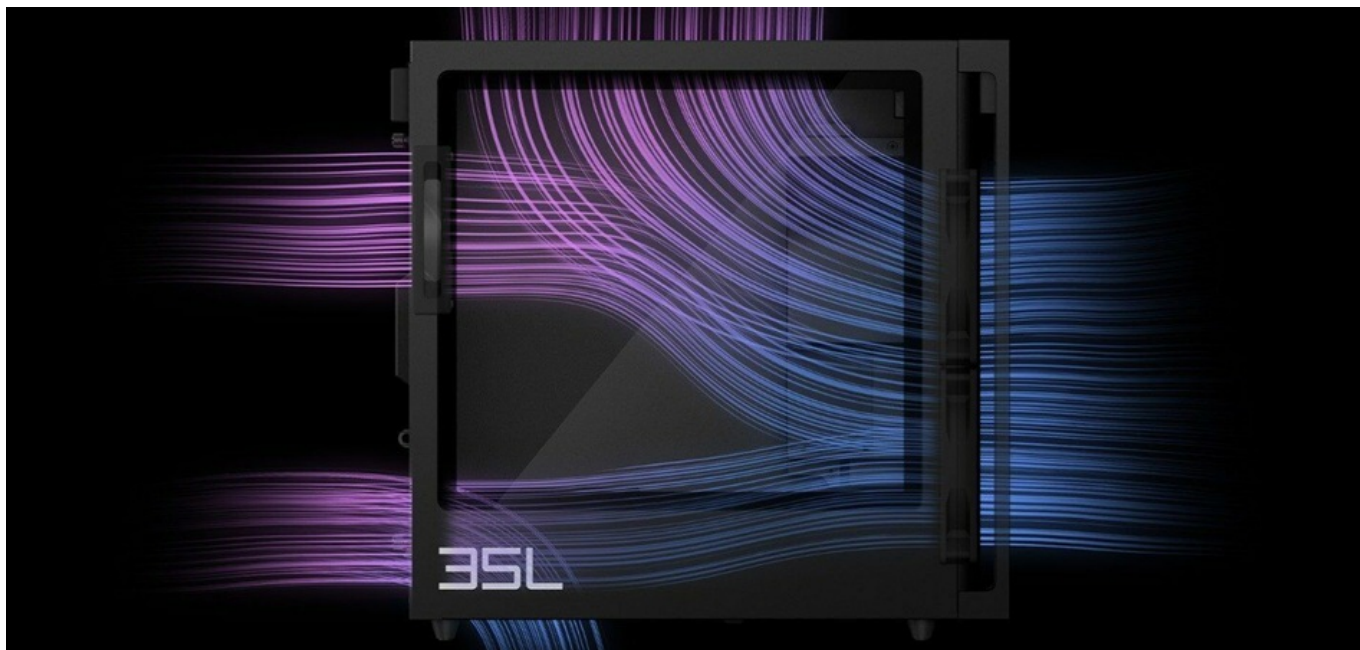

### HP OMEN GT16 - nekompromisně nakráčí do každé herní bitvy

**Stolní počítač HP OMEN GT16** se do každé herní výzvy vrhne jako tajfun. Je navržen tak, aby si poradil i s těmi nejnáročnějšími tituly a zprostředkoval vám je ve vysokém nastavení, kvalitě detailů a se stabilně vysokou snímkovou frekvencí. Při tom se samozřejmě udrží v chladu, takže můžete řídit, jak se vám zlíbí. Základem výkonu herního počítače **HP OMEN GT16-0006nc** je **procesor Intel Core Ultra 7**, který spolupracuje s vysokorychlostní **operační pamětí DDR5 s obří kapacitou 64 GB RAM** a samostatnou grafickou kartou **NVIDIA GeForce RTX 5080**. Díky precizní souhře těchto komponent vás čeká plynulý gaming bez jakýchkoliv kompromisů.

osvětlení, stínů a dalších vizuálních efektů ve hrách.

**DLSS** technologie zvyšuje rychlost snímkování a kvalitu obrazu, což umožňuje plynulé hraní. V neposlední řadě je potřeba zmínit také **podporu VR Ready** pro práci nebo zábavu ve virtuální realitě. Mezi další přednosti patří přítomnost **SSD úložiště**, které podporuje extra rychlý přístup k datům, a tím také výrazně svižnější načítání uložené pozice nebo start nového levelu. **OMEN GT16** přichází v exkluzivním **designu s průhlednou bočnicí** a umožňuje panoramatický pohled dovnitř systému. Dále podporuje **barevné RGB podsvícení**, které vytvoří zářivou show během hraní nebo streamování obsahu.