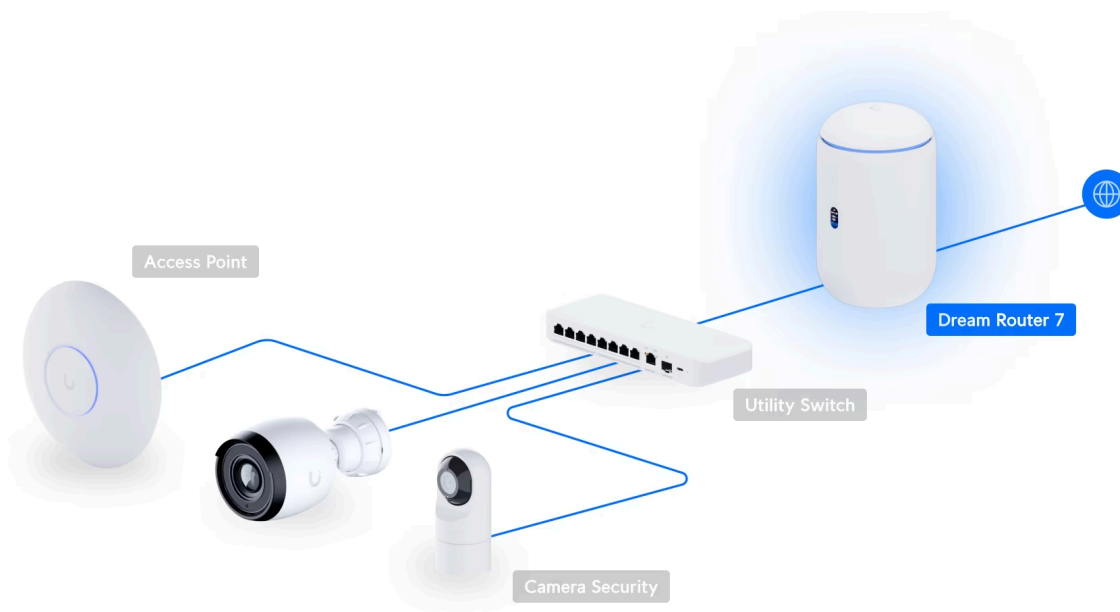

- Předinstalovaná microSD karta (64 GB) pro detekci záznamů NVR

Správa pomocí **aplikace UniFi Network**: verze 9.0.108 a novější.

Zabezpečení:

- Plně stavový firewall
- Pravidla brány firewall zaměřená na aplikace
- DPI a identifikace provozu
- Filtrování obsahu, zemí, domén a reklam
- Detekce hrozeb IPS/IDS
- Blokování reklam
- Segmentace provozu na základě VLAN/podsítí

VPN & SD-WAN & Networking:

- SD-WAN bez licence
- WireGuard, L2TP a OpenVPN server
- OpenVPN a WireGuard klient
- OpenVPN, Site Magic a IPsec site-to-site VPN
- Teleport a Identity VPN jedním kliknutím
- Multi-WAN Load Balancing
- Dynamický routing OSPF
- Pokročilá služba QoS
- Multicast DNS (mDNS)
- Advanced NAT (SNAT/DNAT/Masquerade/NAT Pooling/1-to-1 NAT)
- Integrovaný server RADIUS
- RADIUS přes TLS (RadSec)
- Policy-based WAN a VPN routing
- Přizpůsobitelný DHCP server
- Proxy server IGMP
- Podpora IPv6 ISP