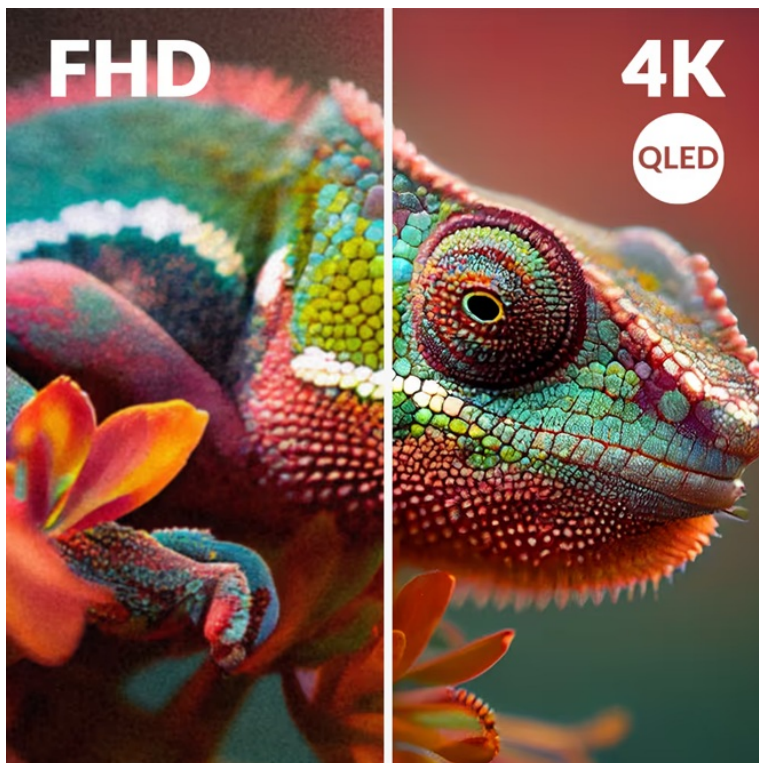

STRONG SRT50UG8773C 50"

Cena celkem:	9 987 Kč (bez DPH: 8 254 Kč)
Běžná cena:	10 986 Kč
Ušetříte:	999 Kč
Kód zboží:	TELSRG1066
Part No.:	SRT50UG8773C
Záruka:	24 měs.
Stav:	Nové zboží

Popis

Chytrá TV Strong SRT50UG8773C - strhující 4K obraz a chytré funkce

Smart TV Strong SRT50UG8773C promění váš domov v moderní centrum multimediální zábavy. Nabízí velkou **obrazovku s úhlopříčkou 50 palců**, na které uvidíte každý detail. Ultra jemné 4K rozlišení podporuje mimořádně ostrý obraz, který si vychutnáte do nejmenších drobností. **Inovativní QLED technologie** se pyšní bohatými a zářivými barvami, které dají vyniknout každé filmové scéně. O audio se starají zabudované **reproduktory s technologií Dolby Atmos**, které vás obklopí zvukem a umožní vám zachytit každé slovo v dialogu i tichý šepot.

Strong SRT50UG8773C

Smart QLED televizor nabízí úhlopříčku **50"** a **4K Ultra HD** rozlišení 3840 × 2160 obrazových bodů. Pro příjem televizního vysílání je připraven **DVB-T2/S2/C** tuner s podporou dekódování **H.265/ HEVC**. Připojení k internetu lze realizovat jak drátově pomocí **RJ-45** portu, tak bezdrátově skrze technologii **Wi-Fi**. Pro přehrávání multimédií je možné využít **dva USB porty** a o zvuk se starají integrované reproduktory s celkovým výkonem **20 W**. Mezi další přednosti patří podpora **HDR10** a **Google Assistant**. Jako operační systém byl zvolen **Android 14**.

Barva: černá-stříbrná