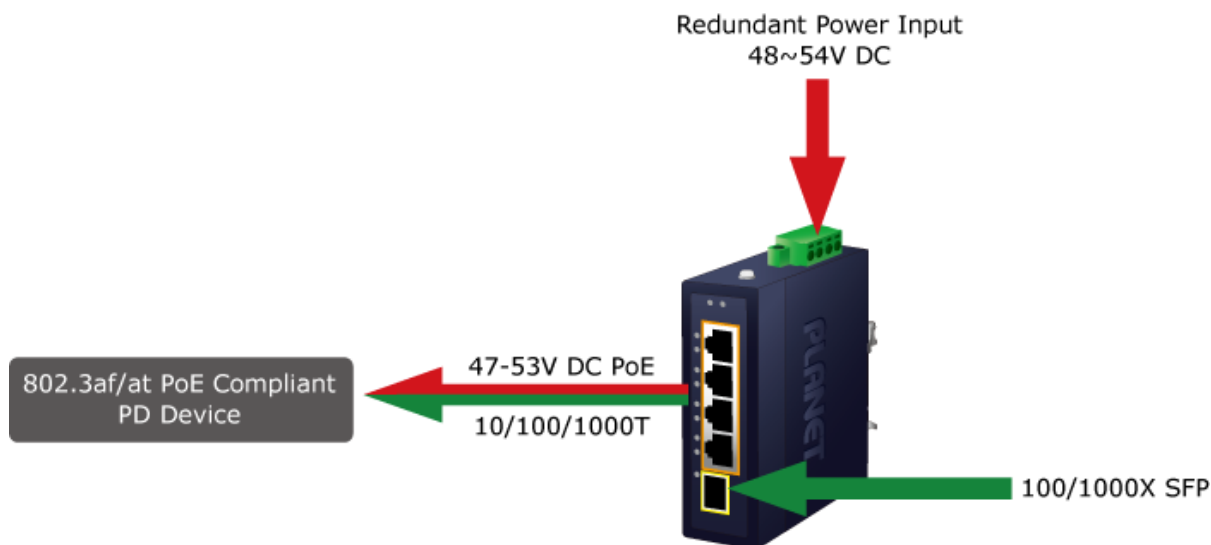

### PLANET IGS-514PT

Kompaktní **průmyslový** switch nabízející **4x RJ-45** 10/100/1000 Base-T porty s podporou **PoE+ (802.3af/at)** a **1x 1000Base-SX/LX/BX** SFP port. Podporuje napájení až 30 W na port a celkový napájecí **PoE výkon 120 W**. Díky svému kovovému pouzdrvu s krytím dle certifikace **IP30** odolává vysokým teplotám **od -40 do +75 °C**, a i díky tomu je vhodný do náročných provozů. Přepínací kapacita switche je **10 Gbps** a propustnost činí **7,4 Mpps**. ESD ochrana do 6 kV, montáž na DIN lištu nebo přímo na zeď, **duální napájení** DC 48-54 V.

#### Fyzické vlastnosti:

**Porty:** 4x 10/100/1000BASE-T RJ-45, 1x 1000BASE-SX/LX/BX SFP

**Paměť:** 2k MAC adres

**Propustnost:** sběrnice 10 Gbps, provozně 7,4 Mpps (64 B)

**Podpora přenosu:** JumboFrame 9 KB

**Provedení:** DIN lišta, na zeď

**Napájení:** DC 48-54 V (max. 3 A) redundantní, s funkcí ochrany proti přepólování

**Ochrana:** ESD do 6 kV

**Provozní teplota:** -40 až +75 °C, vlhkost do 90 %

**Rozměry:** 104 x 70 x 30 mm

**Hmotnost:** 260 g

**PoE funkce:**

**Celkový napájecí výkon:** 120 W IEEE 802.3af/at

**Počet injektorů:** 4x až 30 W

**Typ napájení:** End-span

**Průmyslové vlastnosti:**

zařízení je odolné proti pádu (IEC-60068-2-32) z výšky 75 cm na všechny dopadové části