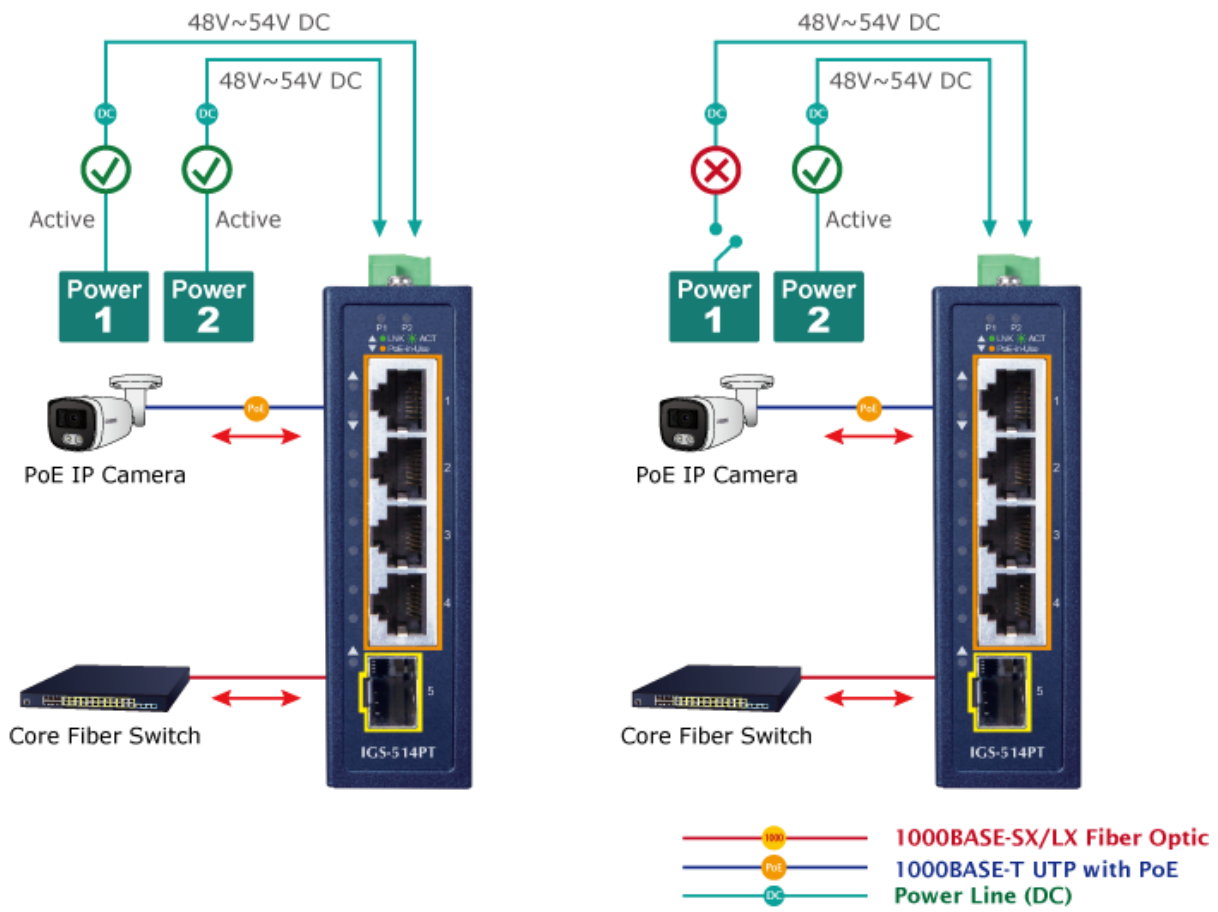

Non-stop Ethernet Server Dual Power Input with Auto Failover