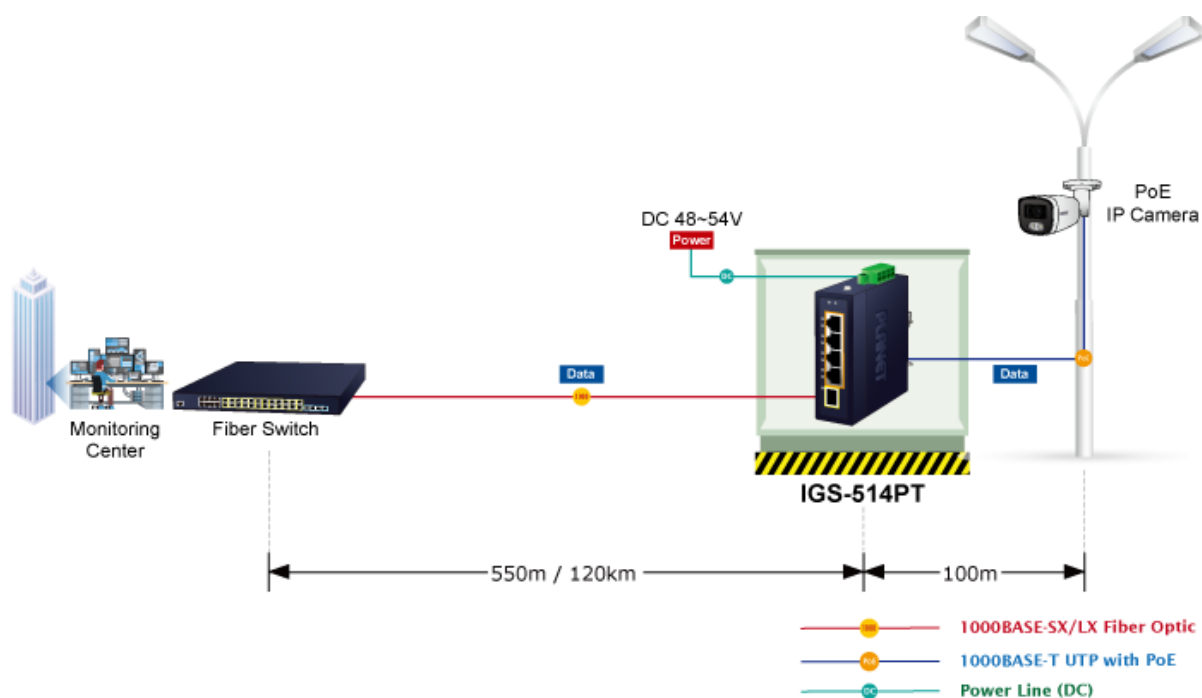

Hmotnost: 260 g

PoE funkce:

Celkový napájecí výkon: 120 W IEEE 802.3af/at

Počet injektorů: 4x až 30 W

Typ napájení: End-span

Průmyslové vlastnosti:

zařízení je odolné proti pádu (IEC-60068-2-32) z výšky 75 cm na všechny dopadové části

zařízení je odolné proti vibracím (IEC-60068-2-6)

zařízení je odolné proti přetížení krátkodobému zrychlení 50g, dlouhodobému 4g (IEC-60068-2-27)