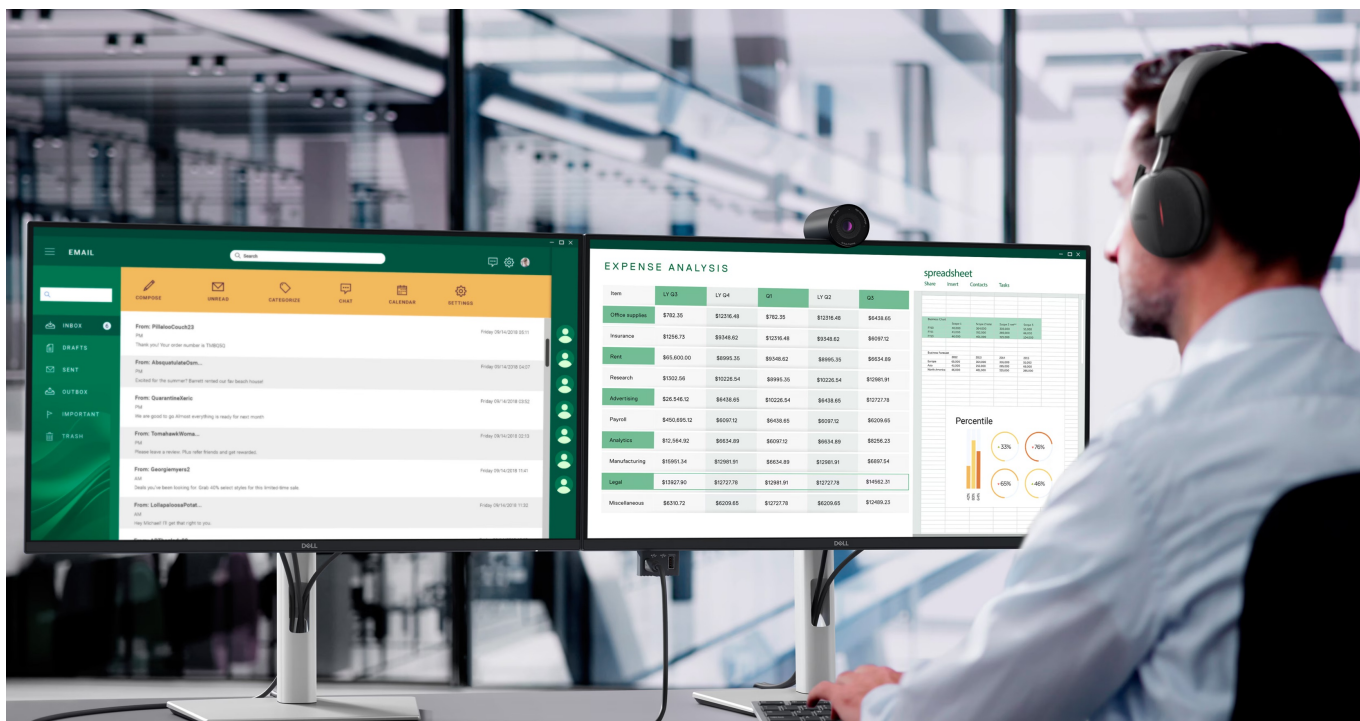

Monitor Dell Pro 24 Plus P2425DE je připraven na jakýkoli úkol. Přináší 24palcový displej, na kterém zobrazíte pracovní povinnosti i multimédia pro každodenní zábavu. Obrazovka nabízí obraz v **QHD rozlišení**, díky čemuž vykresluje obsah ostře a s velkou mírou detailů. **Technologie IPS** zajišťuje široké pozorovací úhly, díky kterým můžete obsah sledovat pohodlně i při pohledu ze stran. Díky **99% pokrytí sRGB** je zajištěno přesné a konzistentní podání barev.

Technologie Daisy Chain vám umožní jednoduše propojit více monitorů jediným kabelem a získat enormní plochu pro náročnou práci. **Vylepšený režim ComfortView Plus** snižuje vyzařování modrého světla a přispívá ke komfortnímu sledování obsahu na displeji po celý den. Díky **obnovovací frekvenci 100 Hz** je obraz hladký a bez rušivých vlivů vykresluje i plynulé pohyby. **Výškově nastavitelný stojan s funkcí Pivot** umožní flexibilní přizpůsobení pozice podle vašich požadavků.

Dell Pro 24 Plus P2425DE

LED monitor s úhlopříčkou **23,8"** disponující Quad HD rozlišením **2560 × 1440** obrazových bodů s poměrem stran **16 : 9**. Nabízí jas **350 cd/m²**, kontrastní poměr **1500 : 1**, 99% pokrytí sRGB, dobu odezvy **5 ms** a obnovovací frekvenci **100 Hz**. Pozorovací úhly **178° horizontálně i vertikálně** zaručí skvělou viditelnost z jakéhokoliv úhlu. K dispozici jsou také **tři porty USB 3.0**, ethernetový port **RJ-45** a dva porty **USB-C**, z nichž jeden kromě vysokorychlostního přenosu videa a dat umožňuje napájení připojených zařízení až do 90 W. Díky technologii **Daisy Chain** lze jednoduše propojit více monitorů a připojit je k počítači jediným kabelem. Potěší také výškově nastavitelný stojan a funkce **Pivot**, která umožňuje otočení obrazovky o 90°.