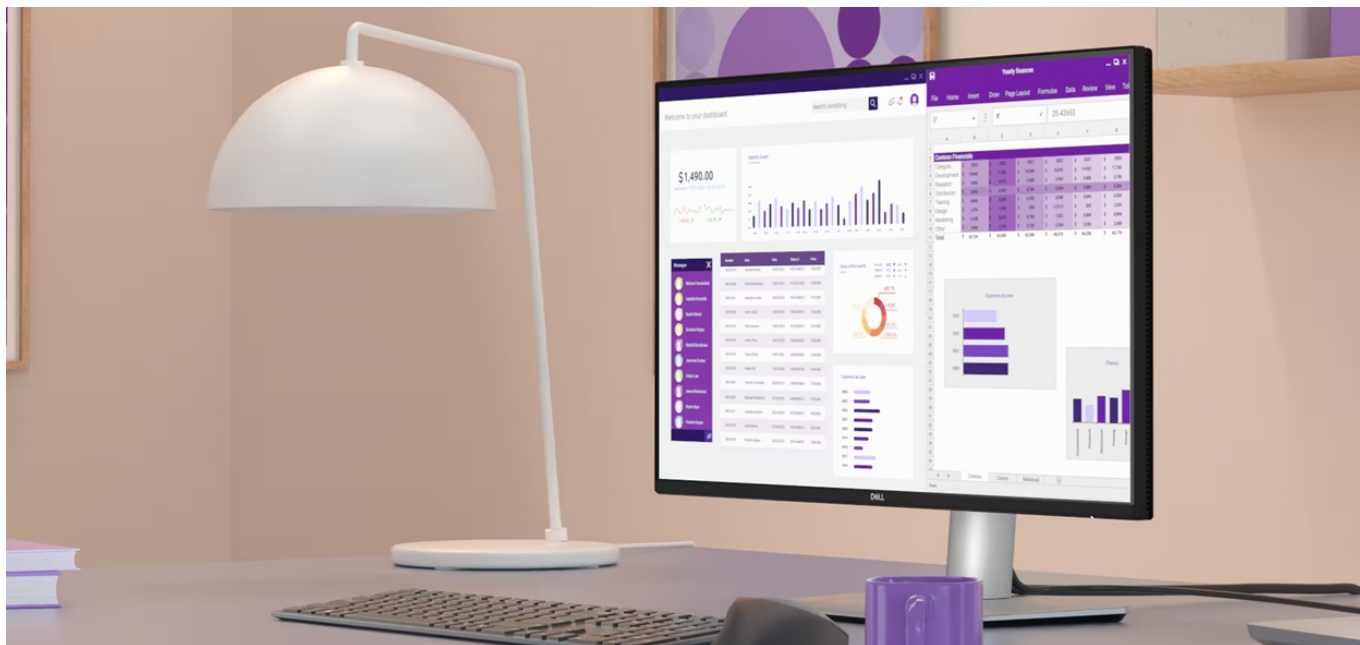

Monitor Dell Pro 27 Plus P2725D je připraven na jakýkoli úkol. Přináší 27palcový displej, na kterém zobrazíte pracovní povinnosti i multimédia pro každodenní zábavu. Obrazovka nabízí obraz v **QHD rozlišení**, díky čemuž vykresluje obsah ostře a s velkou mírou detailů. **Technologie IPS** zajišťuje široké pozorovací úhly, díky kterým můžete obsah sledovat pohodlně i při pohledu ze stran. Díky **99% pokrytí sRGB** je zajištěno přesné a konzistentní podání barev.

Vylepšený režim ComfortView Plus snižuje vyzařování modrého světla a přispívá ke komfortnímu sledování obsahu na displeji po celý den. Díky **obnovovací frekvenci 100 Hz** je obraz hladký a bez rušivých vlivů vykresluje i plynulé pohyby. **Výškově nastavitelný stojan s funkcí Pivot** umožní flexibilní přizpůsobení pozice podle vašich požadavků.

Dell Pro 27 Plus P2725D

LED monitor s úhlopříčkou **27"** disponující Quad HD rozlišením **2560 × 1440** obrazových bodů s poměrem stran **16 : 9**. Nabízí jas **350 cd/m²**, kontrastní poměr **1500 : 1**, 99% pokrytí sRGB, dobu odezvy **5 ms** a obnovovací frekvenci **100 Hz**. Pozorovací úhly **178° horizontálně i vertikálně** zaručí skvělou viditelnost z jakéhokoliv úhlu. K dispozici jsou také **tři porty USB 3.0** a port **USB-C**, který umožňuje napájení připojených zařízení až do 15 W. Potěší také výškově nastavitelný stojan a funkce **Pivot**, která umožňuje otočení obrazovky o 90°.

ZÁKLADNÍ SPECIFIKACE

Typ panelu: IPS

Úhlopříčka: 27"

Poměr stran: 16 : 9

Rozlišení: 2560 × 1440 px

Kontrastní poměr: 1500 : 1

Doba odezvy: 5 ms

Rozhraní: 1× HDMI, 1× DisplayPort, 3× USB 3.2 Gen1 (USB 3.0), 1× USB-C 3.2 Gen1, 1× USB-B