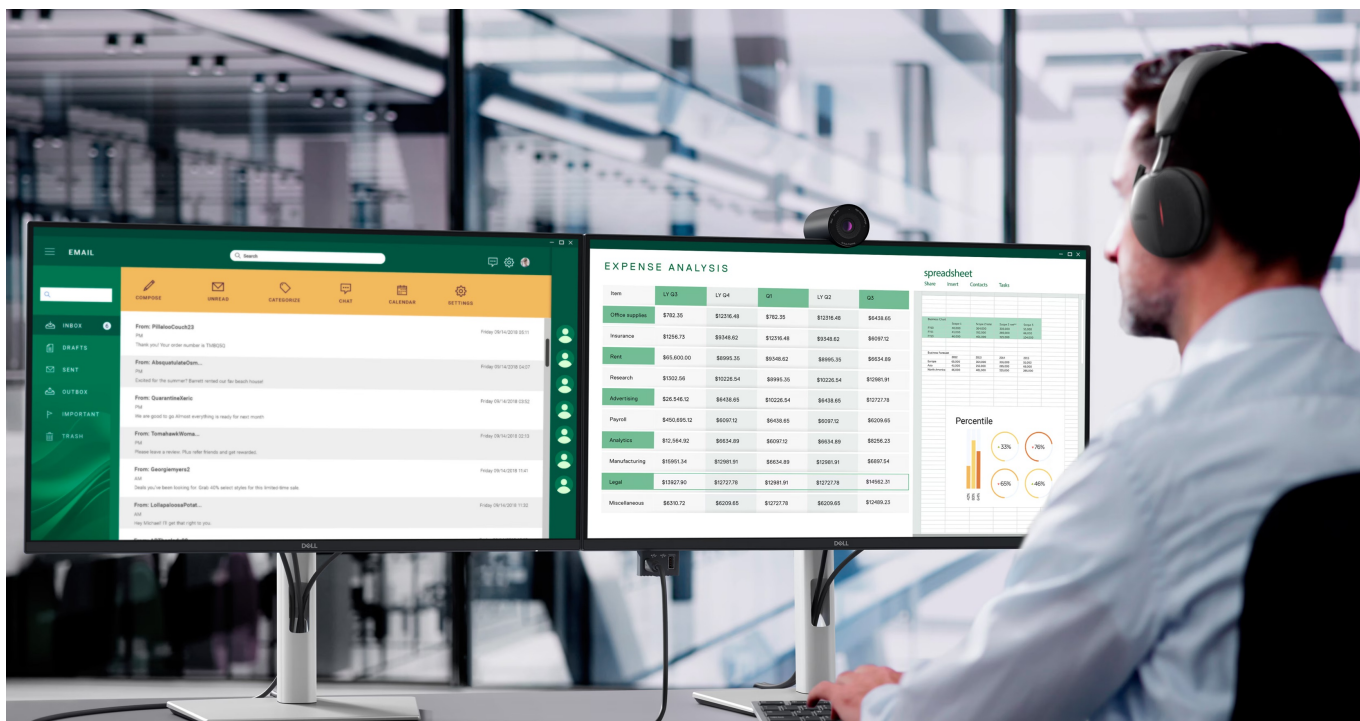

DELL PRO 27 PLUS P2725DE 27"

Cena celkem:	8 500 Kč
	(bez DPH: 7 025 Kč)
Běžná cena:	9 350 Kč
Ušetříte:	850 Kč
Kód zboží:	MOND6570
Part No.:	210-BQSZ
Záruka:	36 měs.
Stav:	Nové zboží

Popis

Dell Pro 27 Plus P2725DE - komfortní pohled na tabulky i multimédia

Monitor Dell Pro 27 Plus P2725DE je připraven na jakýkoli úkol. Přináší 24palcový displej, na kterém zobrazíte pracovní povinnosti i multimédia pro každodenní zábavu. Obrazovka nabízí obraz v **QHD rozlišení**, díky čemuž vykresluje obsah ostře a s velkou mírou detailů. **Technologie IPS** zajišťuje široké pozorovací úhly, díky kterým můžete obsah sledovat pohodlně i při pohledu ze stran. Díky **99% pokrytí sRGB** je zajištěno přesné a konzistentní podání barev.

Technologie Daisy Chain vám umožní jednoduše propojit více monitorů jediným kabelem a získat enormní plochu pro náročnou práci. **Vylepšený režim ComfortView Plus** snižuje vyzařování modrého světla a přispívá ke komfortnímu sledování obsahu na displeji po celý den. Díky **obnovovací frekvenci 100 Hz** je obraz hladký a bez rušivých vlivů vykresluje i plynulé pohyby. **Výškově nastavitelný stojan s funkcí Pivot** umožní flexibilní přizpůsobení pozice podle vašich požadavků.

Dell Pro 27 Plus P2725DE

LED monitor s úhlopříčkou **27"** disponující Quad HD rozlišením **2560 × 1440** obrazových bodů s poměrem stran **16 : 9**. Nabízí jas **350 cd/m²**, kontrastní poměr **1500 : 1**, 99% pokrytí sRGB, dobu odezvy **5 ms** a obnovovací frekvenci **100 Hz**. Pozorovací úhly **178° horizontálně i vertikálně** zaručí skvělou viditelnost z jakéhokoliv úhlu. K dispozici jsou také **tři porty USB 3.0**, ethernetový port **RJ-45** a dva porty **USB-C**, z nichž jeden kromě vysokorychlostního přenosu videa a dat umožňuje napájení připojených zařízení až do 90 W. Díky technologii **Daisy Chain** lze jednoduše propojit více monitorů a připojit je k počítači jediným kabelem. Potěší také výškově nastavitelný stojan a funkce **Pivot**, která umožňuje otočení obrazovky o 90°.