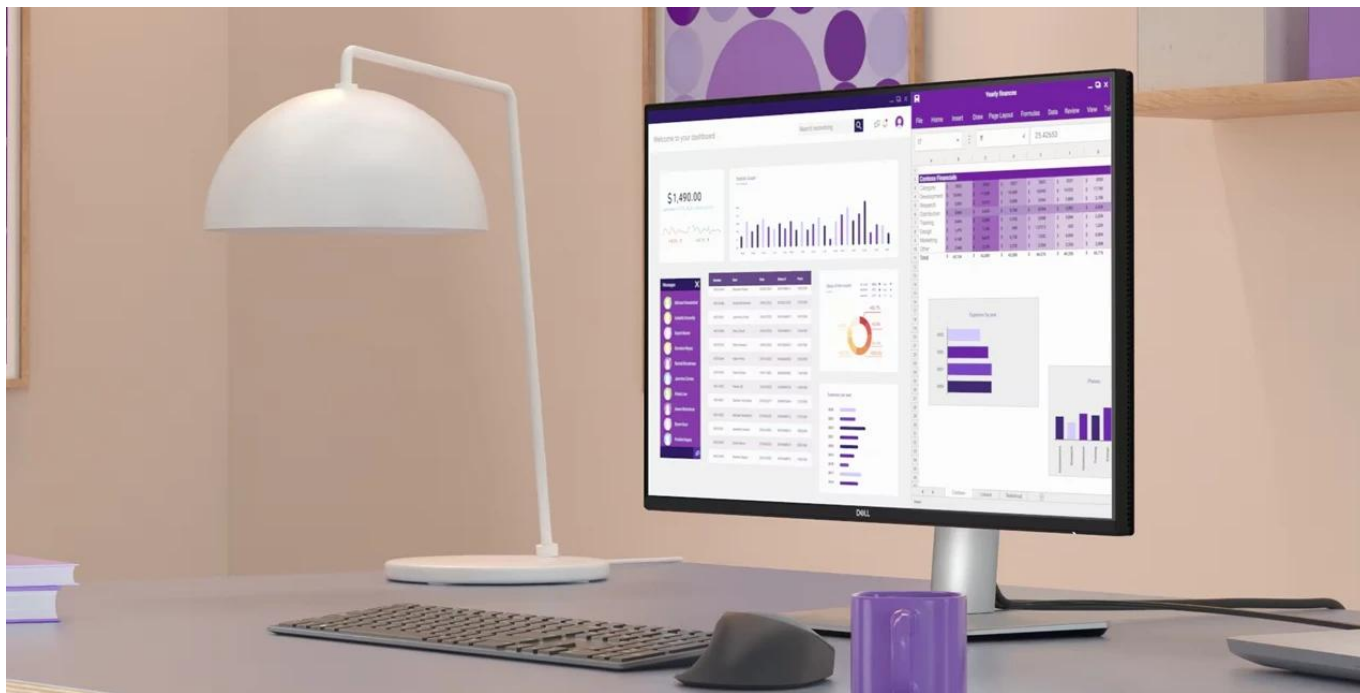

### 4K monitor Dell Pro 27 Plus P2725QE - takhle se na práci musí

**Monitor Dell Pro 27 Plus P2725QE** představuje výkon a ultra jemné rozlišení v elegantním designu. Displej s úhlopříčkou 27 palců vám zprostředkuje optimální plochu pro práci s moderním softwarem, sledování tabulek, dokumentů i multimédií zábavu. Díky rozlišení **4K Ultra HD** je monitor **Dell Pro 27 Plus P2725QE** ideální pro kreativní činnosti, editaci nebo tvorbu digitálního obsahu. 4K rozlišení je zárukou ostrého obrazu, který zachytí všechny detaily, a díky tomu posune pracovní projekty i multimediální zážitky na další úroveň. **Obnovovací frekvence 100 Hz** zajistí méně blikání a více plynulého pohybu bez rušivých vlivů.

stabilní Ethernet. Nechybí ani praktické řešení **USB-C**, které vám umožní přenášet data nebo video a kompatibilní zařízení napájet výkonem až **90 W**, a to jediným kabelem.

**Výškově nastavitelný stojan s funkcí Pivot** se postará o patřičný komfort a ergonomii během dlouhých hodin práce. Kromě námahy těla snižuje také námahu očí. **Technologie ComfortView Plus** potlačuje intenzitu modrého světla a efektivně chrání váš zrak při dlouhodobém sledování displeje.

### Dell Pro 27 Plus P2725QE

LED monitor s úhlopříčkou **27"** disponující 4K Ultra HD rozlišením **3840 × 2160** obrazových bodů s poměrem stran **16 : 9**. Nabízí jas **350 cd/m<sup>2</sup>**, kontrastní poměr **1500 : 1**, 99% pokrytí sRGB, dobu odezvy **5 ms** a obnovovací frekvenci **100 Hz**. Pozorovací úhly **178° horizontálně i vertikálně** zaručí skvělou viditelnost z jakéhokoliv úhlu. K dispozici jsou také **tři porty USB 3.0**, ethernetový port **RJ-45** a dva porty **USB-C**, z nichž jeden kromě vysokorychlostního přenosu videa a dat umožňuje napájení připojených zařízení až do 90 W. Potěší také výškově nastavitelný stojan a funkce **Pivot**, která umožňuje otočení obrazovky o 90°.