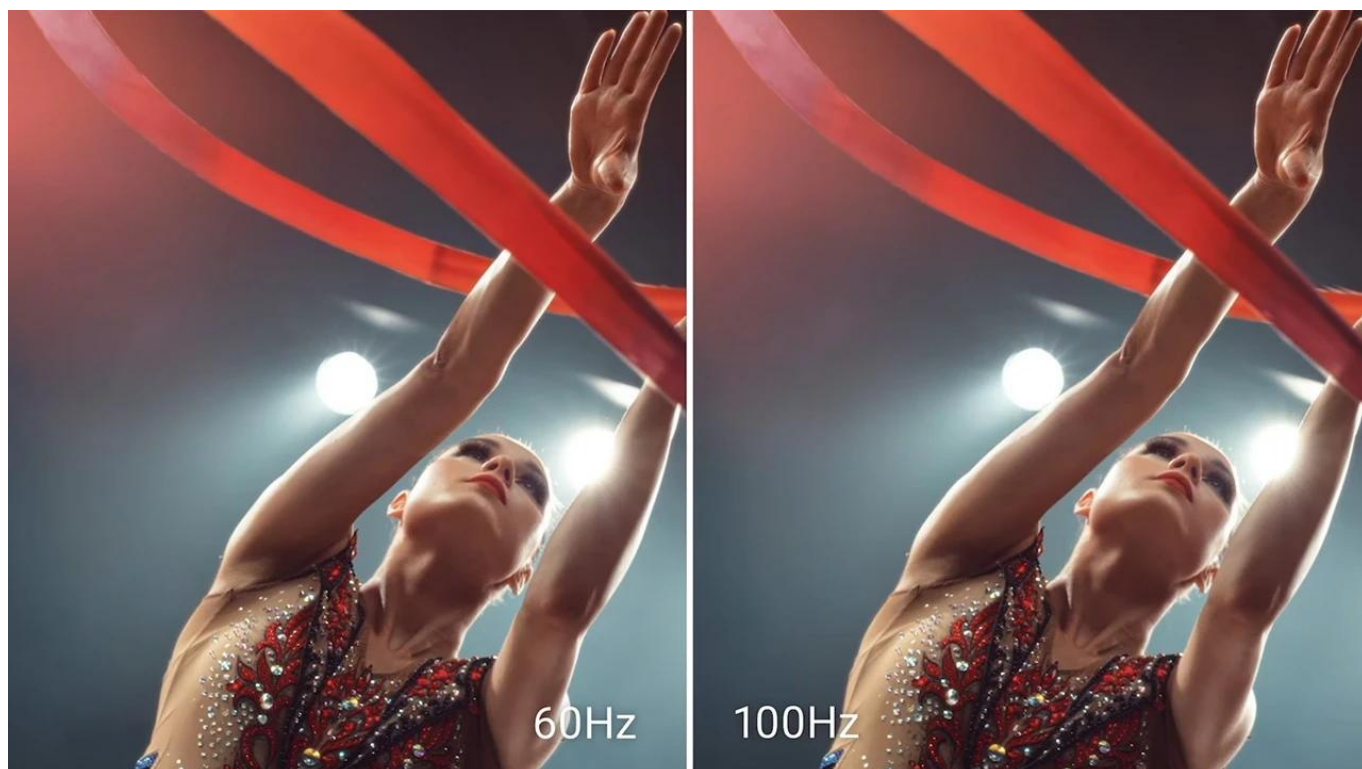

stabilní Ethernet. Nechybí ani praktické řešení **USB-C**, které vám umožní přenášet data nebo video a kompatibilní zařízení napájet výkonem až **90 W**, a to jediným kabelem.

Výškově nastavitelný stojan s funkcí Pivot se postará o patřičný komfort a ergonomii během dlouhých hodin práce. Kromě námahy těla snižuje také námahu očí. **Technologie ComfortView Plus** potlačuje intenzitu modrého světla a efektivně chrání váš zrak při dlouhodobém sledování displeje.