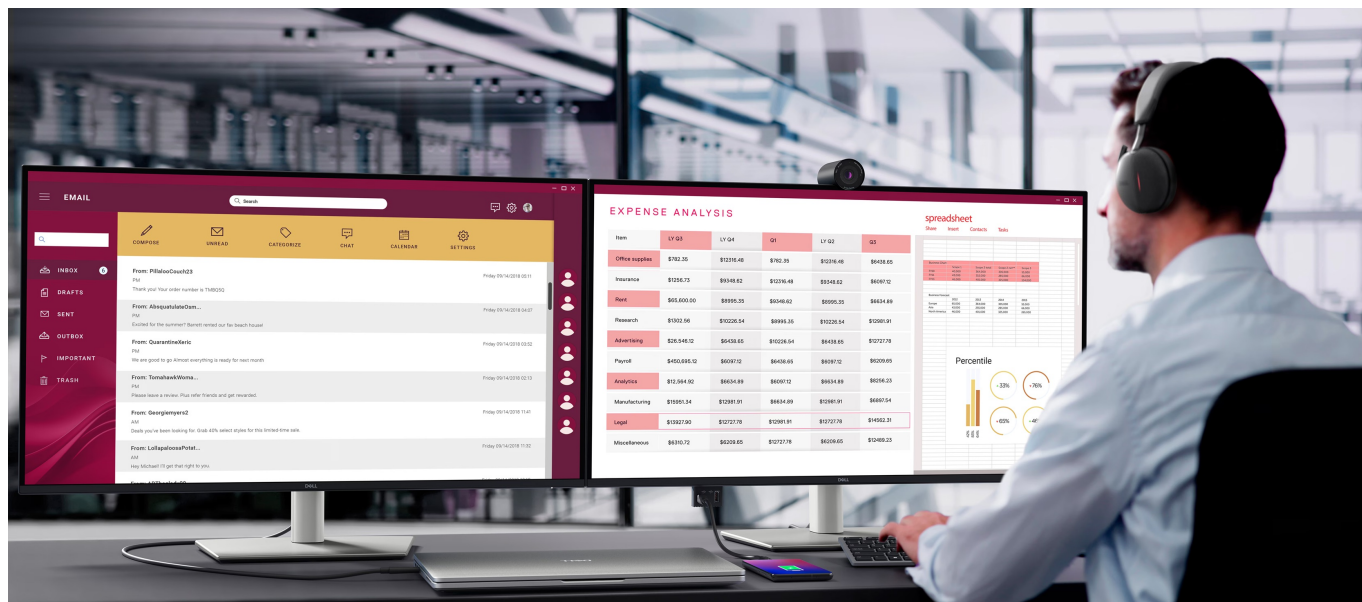

### Monitor Dell Pro 32 Plus P3225DE - takhle se na práci musí

Monitor Dell Pro 32 Plus P3225DE představuje výkon a ultra jemné rozlišení v elegantním designu. **Displej s úhlopříčkou 32 palců** vám zprostředkuje optimální plochu pro práci s moderním softwarem, sledování tabulek, dokumentů i multimédií zábavu. Díky **rozlišení QHD** je monitor Dell Pro 32 Plus P3225QD ideální **pro kreativní činnosti, editaci nebo tvorbu digitálního obsahu**. Quad HD rozlišení produkuje ostrý obraz, který zachytí potřebné detaily, a díky tomu posune vaše pracovní projekty i multimediální zážitky zase o kus dál. **Obnovovací frekvence 100 Hz** zajistí méně blikání a více plynulého pohybu bez rušivých vlivů.

**Výškově nastavitelný stojan s funkcí Pivot** se postará o patřičný komfort a ergonomii během dlouhých hodin práce. Kromě námahy těla snižuje také námahu očí. **Technologie ComfortView Plus** potlačuje intenzitu modrého světla a efektivně chrání váš zrak při dlouhodobém sledování displeje.

### Dell Pro 32 Plus P3225DE

LED monitor s úhlopříčkou **32"** disponující Quad HD rozlišením **2560 x 1440** obrazových bodů s poměrem stran **16 : 9**. Nabízí jas **350 cd/m<sup>2</sup>**, kontrastní poměr **1500 : 1**, 99% pokrytí sRGB, dobu odezvy **5 ms** a obnovovací frekvenci **100 Hz**. Pozorovací úhly **178° horizontálně i vertikálně** zaručí skvělou viditelnost z jakéhokoliv úhlu. K dispozici jsou také **tři porty USB 3.0**, ethernetový port **RJ-45** a dva porty **USB-C**, z nichž jeden kromě vysokorychlostního přenosu videa a dat umožňuje napájení připojených zařízení až do 90 W. Díky technologii **Daisy Chain** lze jednoduše propojit více monitorů a připojit je k počítači jediným kabelem. Potěší také výškově nastavitelný stojan a funkce **Pivot**, která umožňuje otočení