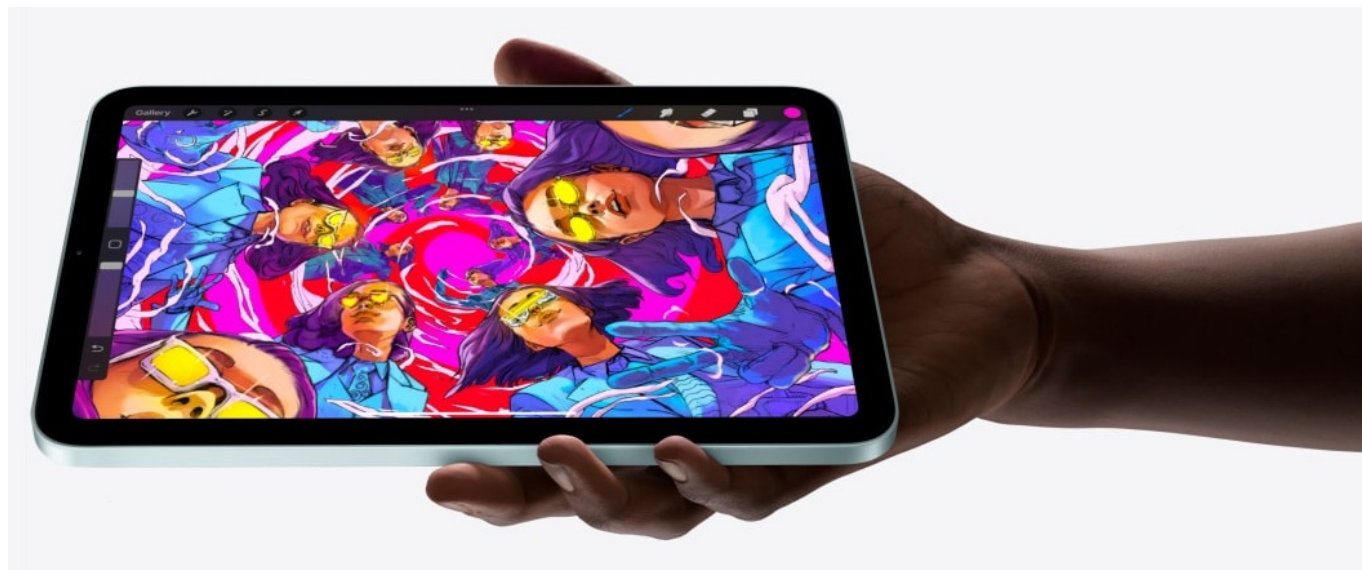

## Apple iPad mini (2024) Wi-Fi + Cellular - obrovský tvůrčí talent v kompaktním designu

Apple iPad mini (2024) Wi-Fi + Cellular představuje skvělou volbu pro všechny uživatele, kteří hledají výkon pro kreativní práci i multimediální zábavu v kompaktním provedení. Tento iPad mini disponuje **8,3palcovým Liquid Retina displejem** s technologií **True Tone**, který vykresluje texty a obraz ostře, v bohatých a živých barvách. **Konstrukce ze 100% recyklovaného hliníku** zajistí elegantní vzhled a odolnost potřebnou pro každodenní přenášení a častou manipulaci. Tablet **Apple iPad mini (2024) Wi-Fi + Cellular** je vybaven 6jádrovým **procesorem Apple A17 Pro**, který je přímo stvořen pro náročné úlohy, moderní aplikace a **technologii Apple Intelligence**.

## Kreativita pod palcem

**Apple iPad mini (2024) Wi-Fi + Cellular** podporuje Apple Pencil Pro, který usnadní kreslení, psaní a další tvůrčí činnosti. Díky haptické odezvě je každý tah perem proveden s dokonalou přesností. Superrychlá konektivita Pro bezdrátové připojení slouží rozhraní **Wi-Fi** a **Bluetooth**. Tento Cellular model rovněž podporuje **eSIM** pro mobilní konektivitu. V rámci toho lze využívat síť **5G, LTE**, dále nechybí ani **GPS, GNSS**. Extra rychlá mobilní síť 5G zajišťuje svižné stahování velkých objemů dat, plynulé streamování nebo on-line komunikaci na cestách.

## Apple iPad mini (2024) Wi-Fi + Cellular

iPad mini přináší veškerý výkon a funkce velkého iPadu v úžasně lehkém a kompaktním provedení. S pláštěm ze 100% recyklovaného hliníku a nádherným **8,3" Liquid Retina displejem** s True Tone a širokým barevným rozsahem P3 získáte perfektní zařízení do batohu i kabelky. Text je vždy dokonale ostrý a barvy krásně živé.

Srdcem tabletu je výkonný **čip A17 Pro**, který poskytuje ohromný výkon v přenosném provedení. Jeho 16jádrový Neural Engine je až 2x rychlejší než předchozí generace a **5jádrové GPU** zvládá i graficky náročné hry.