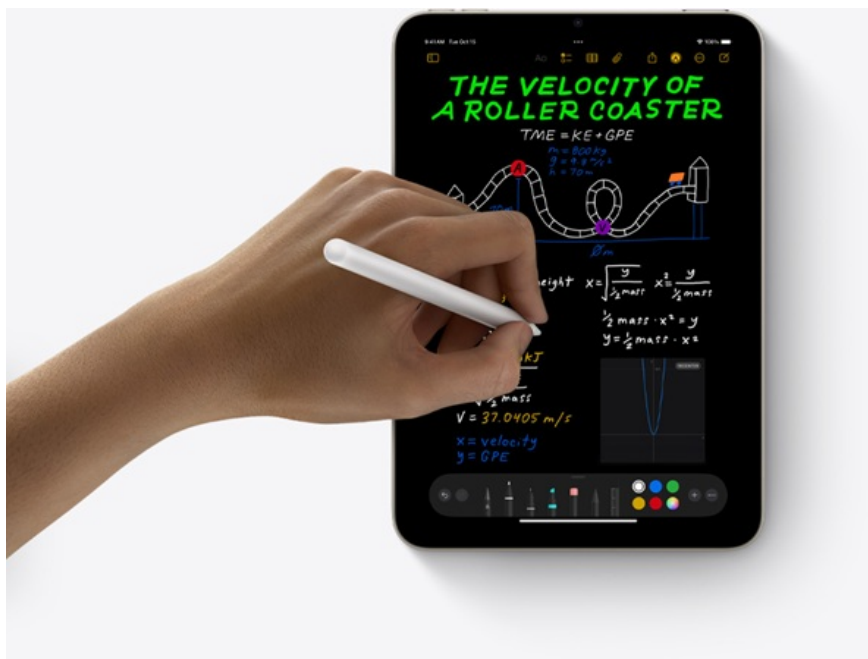

## Apple iPad mini (2024) Wi-Fi + Cellular - obrovský tvůrčí talent v kompaktním designu

Apple iPad mini (2024) Wi-Fi + Cellular představuje skvělou volbu pro všechny uživatele, kteří hledají výkon pro kreativní práci i multimediální zábavu v kompaktním provedení. Tento iPad mini disponuje **8,3palcovým Liquid Retina displejem** s technologií **True Tone**, který vykresluje texty a obraz ostře, v bohatých a živých barvách. **Konstrukce ze 100% recyklovaného hliníku** zajistí elegantní vzhled a odolnost potřebnou pro každodenní přenášení a častou manipulaci. Tablet **Apple iPad mini (2024) Wi-Fi + Cellular** je vybaven 6jádrovým **procesorem Apple A17 Pro**, který je přímo stvořen pro náročné úlohy, moderní aplikace a **technologii Apple Intelligence**.

## Kreativita pod palcem

**Apple iPad mini (2024) Wi-Fi + Cellular** podporuje Apple Pencil Pro, který usnadní kreslení, psaní a další tvůrčí činnosti. Díky haptické odezvě je každý tah perem proveden s dokonalou přesností. Superrychlá konektivita Pro bezdrátové připojení slouží rozhraní **Wi-Fi** a **Bluetooth**. Tento Cellular model rovněž podporuje **eSIM** pro mobilní konektivitu. V rámci toho lze využívat síť **5G, LTE**, dále nechybí ani **GPS, GNSS**. Extra rychlá mobilní síť 5G zajišťuje svižné stahování velkých objemů dat, plynulé streamování nebo on-line komunikaci na cestách.

## Apple iPad mini (2024) Wi-Fi + Cellular

iPad mini přináší veškerý výkon a funkce velkého iPadu v úžasně lehkém a kompaktním provedení. S pláštěm ze 100% recyklovaného hliníku a nádherným **8,3" Liquid Retina displejem** s True Tone a širokým barevným rozsahem P3 získáte perfektní zařízení do batohu i kabelky. Text je vždy dokonale ostrý a barvy krásně živé.

Srdcem tabletu je výkonný **čip A17 Pro**, který poskytuje ohromný výkon v přenosném provedení. Jeho 16jádrový Neural Engine je až 2x rychlejší než předchozí generace a **5jádrové GPU** zvládá i graficky náročné hry.