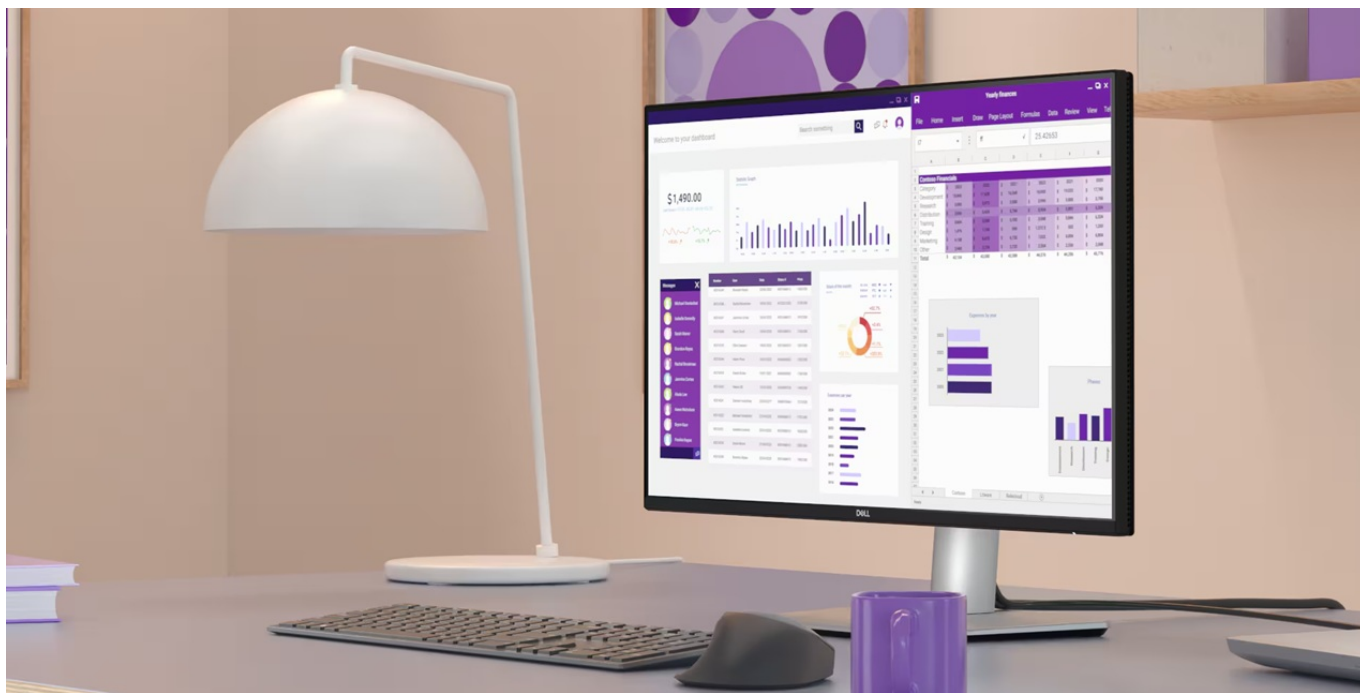

Monitor Dell Pro 27 Plus P3225QE představuje výkon a ultra jemné rozlišení v elegantním designu. **Displej s úhlopříčkou 32 palců** vám zprostředkuje optimální plochu pro práci s moderním softwarem, sledování tabulek, dokumentů i multimédií zábavu. Díky **rozlišení 4K Ultra HD** je monitor Dell Pro 32 Plus P3225QE ideální **pro kreativní činnosti, editaci nebo tvorbu digitálního obsahu**. 4K rozlišení je zárukou ostrého obrazu, který zachytí všechny detaily, a díky tomu posune pracovní projekty i multimediální zážitky na další úroveň. **Obnovovací frekvence 100 Hz** zajistí méně blikání a více plynulého pohybu bez rušivých vlivů.

S více porty se to lépe táhne

Potěší také **bohatá konektivita**, která podpoří flexibilní činnost s celou řadou periferních zařízení a připojení různých zdrojů obrazu. K dispozici jsou porty **HDMI** a **DisplayPort**, nároční uživatelé ocení také přítomnost **USB 3.0** nebo **RJ-45** pro přímý a stabilní Ethernet. Nechybí ani praktické řešení **USB-C**, které vám umožní přenášet data nebo video a kompatibilní zařízení

Dell Pro 32 Plus P3225QE

LED monitor s úhlopříčkou **32"** disponující 4K Ultra HD rozlišením **3840 × 2160** obrazových bodů s poměrem stran **16 : 9**. Nabízí jas **350 cd/m²**, kontrastní poměr **1500 : 1**, 99% pokrytí sRGB, dobu odezvy **5 ms** a obnovovací frekvenci **100 Hz**. Pozorovací úhly **178° horizontálně i vertikálně** zaručí skvělou viditelnost z jakéhokoliv úhlu. K dispozici jsou také **tři porty USB 3.0**, ethernetový port **RJ-45** a dva porty **USB-C**, z nichž jeden kromě vysokorychlostního přenosu videa a dat umožňuje napájení připojených zařízení až do 90 W. Potěší také výškově nastavitelný stojan a funkce **Pivot**, která umožňuje otočení obrazovky o 90°.

Typ panelu: IPS

Úhlopříčka: 32"

Poměr stran: 16 : 9

Rozlišení: 3840 × 2160 px

Kontrastní poměr: 1500 : 1

Doba odezvy: 5 ms

Rozhraní: 1× HDMI, 1× DisplayPort, 2× USB-C 3.2 Gen1, 3× USB 3.2 Gen1 (USB 3.0), 1× RJ-45