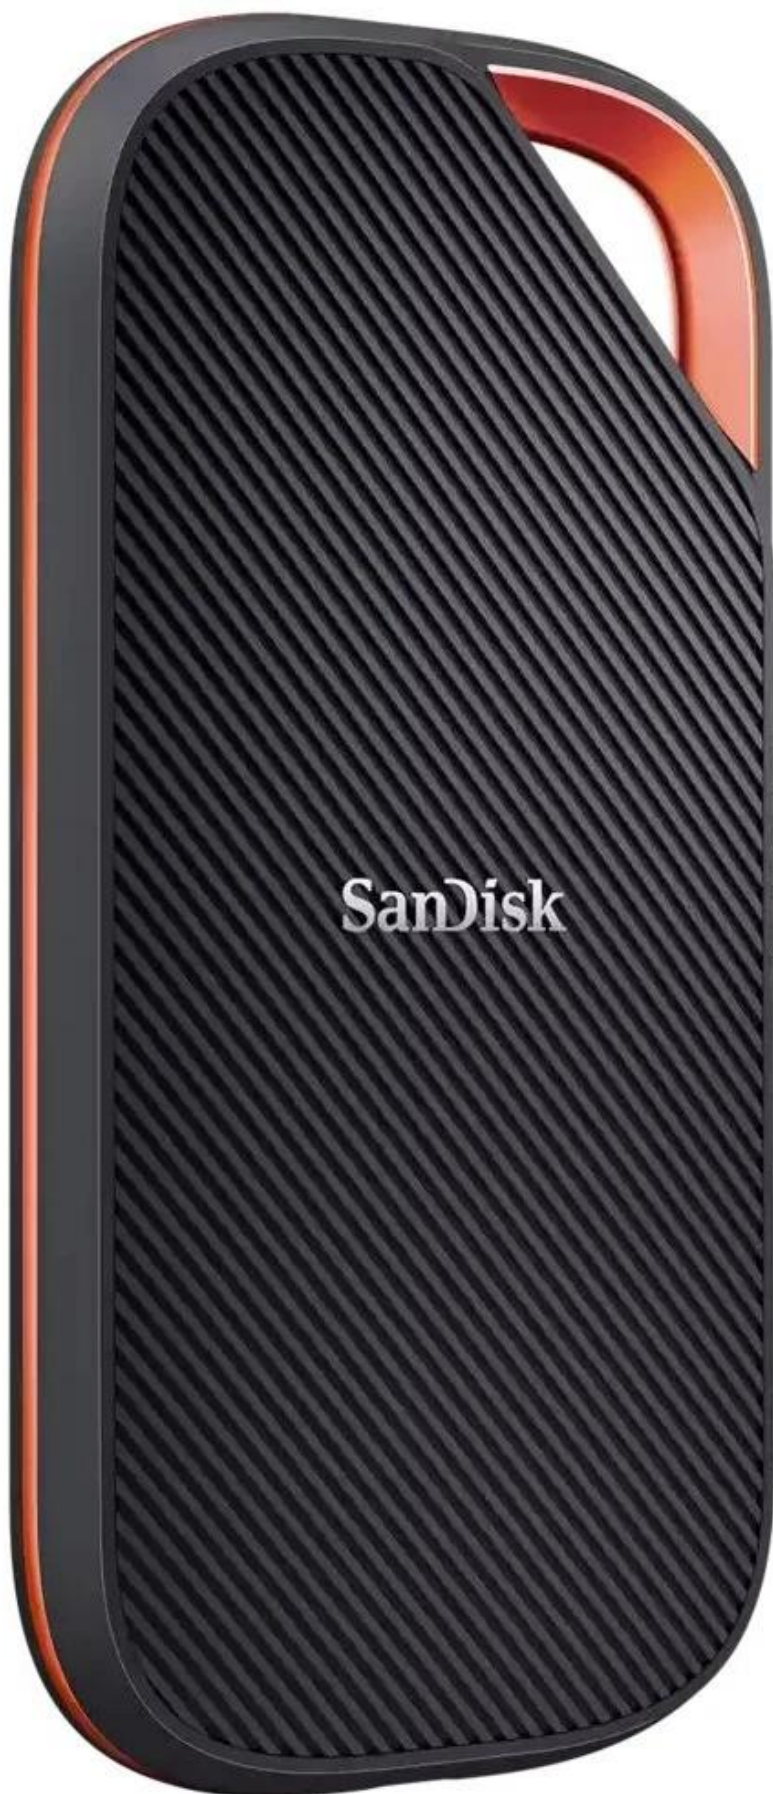

## SANDISK EXTREME PRO USB-C 2TB

Cena celkem:	<b>14 610 Kč</b> <b>(bez DPH: 12 074 Kč)</b>
Běžná cena:	<b>16 071 Kč</b>
Ušetříte:	<b>1 461 Kč</b>
Kód zboží:	SSDSAN1100
Part No.:	SDSSDE82-2T00-G25
Záruka:	60 měs.
Stav:	Nové zboží

## SanDisk Extreme PRO USB-C - práce doma i na cestách s pečlivě chráněnými daty

**Přenosný externí SSD disk SanDisk Extreme PRO USB-C** je navržen pro přenos a zálohování dat na cestách. Vyznačuje se **vysokou rychlostí čtení a zápisu dat**, díky čemuž je ideální volbou pro přenos velkých objemů dat, multimédií ve vysokém rozlišení a jejich zálohování pro další práci. Vzhledem ke **kompaktním rozměrům a nízké váze** je vysoce mobilní a představuje stylové úložiště na cesty, ať už v rámci pracovních povinností, výletů, nebo dovolené.

**Hliníková konstrukce a silikonový kryt** zajišťují pevnost a odolnost proti mechanickému poškození, například v důsledku nechtěných pádů nebo nárazů. Data ve **velkokapacitním 2TB úložišti** jsou chráněna také před stříkající vodou deštěm i políť dle **certifikace IP65**. SSD disk SanDisk Extreme PRO je vybaven konektorem **USB-C (USB4 Gen3x2)**, díky čemuž je kompatibilní s celou řadou moderních zařízení. Podporuje rovněž kompatibilitu s rozhraním **Thunderbolt 4**.

#### **SanDisk Extreme PRO USB-C 2 TB**

Externí SSD disk s kapacitou **2 TB**, rychlostí čtení **až 3800 MB/s** a rychlostí zápisu **až 3700 MB/s** je ideálním vysokorychlostním úložištěm pro snímky, videa a zvukové soubory s vysokým rozlišením. Silikonový kryt a tělo z kovaného hliníku spolehlivě chrání jádro disku a odvádí teplo. Voděodolná konstrukce s třídou krytí **IP65** odolá stříkající vodě, dešti i