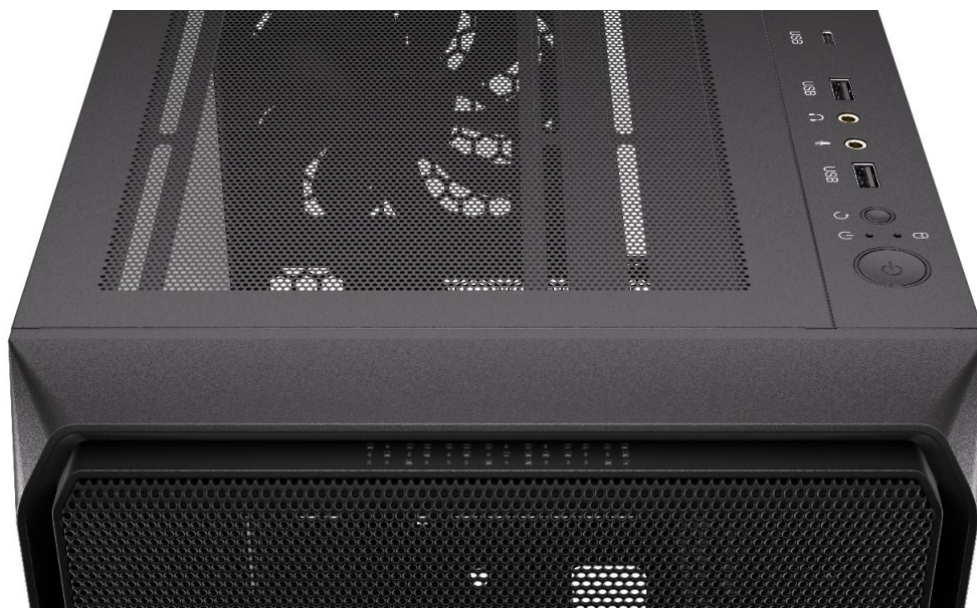

ENDORFY ARX 500 CORE

Cena celkem:	2 721 Kč
	(bez DPH: 2 249 Kč)
Běžná cena:	2 993 Kč
Ušetříte:	272 Kč
Kód zboží:	CASEND1135
Part No.:	EY2A016
Záruka:	36 měs.
Stav:	Nové zboží

Popis

Endorfy Arx 500 Core - skříň pro všechny PC kutily

PC skříň Endorfy Arx 500 Core v moderním designu s průhlednou bočnicí, která představuje spolehlivou základnu pro stavbu vašeho počítačového systému. Provedení **skříňe Middle Tower** poskytuje dostatek prostoru pro uložení základní desky, grafické karty, disků a dalších komponent. Umožní vám vytvořit **rozmanité konfigurace** zaměřené na gaming a multimediální zábavu, tvorbu obsahu nebo každodenní pracovní nasazení.

Endorfy Arx 500 Core

Skříň formátu Middle Tower s **průhlednou bočnicí** a **mesh panelem** na přední straně nabízí **šest 2,5"** pozic pro SSD disky a **jednu 3,5"** pozici pro pevný disk. Na horním panelu naleznete dva porty **USB 3.0**, jeden port **USB-C** a dále také konektor pro sluchátka a konektor pro mikrofon. Skříň je osazena **dvěma ventilátory o velikosti 140 mm** a nabízí ještě **pět volných pozic pro ventilátory**. Důmyslné řešení umožňuje pohodlné umístění **až 360 mm dlouhého výměníku** vodního chlazení na přední straně. Ve skříni je dostatek prostoru pro chladič CPU do výšky až 179 mm a grafickou kartu o délce 350 mm. Skříň je dodávána **bez zdroje**. Součástí je také **sada prachových filtrů**.

ZÁKLADNÍ SPECIFIKACE

Provedení skříně: Middle Tower

Interní pozice: 6 × 2,5", 1 × 2,5"/3,5"

Kompatibilita základní desky: ATX, Micro ATX, Mini-ITX

Zdroj: bez zdroje

Konektory na horním panelu: 2 × USB 3.0, 1 × USB-C, 1 × sluchátkový výstup, 1 × vstup pro mikrofon