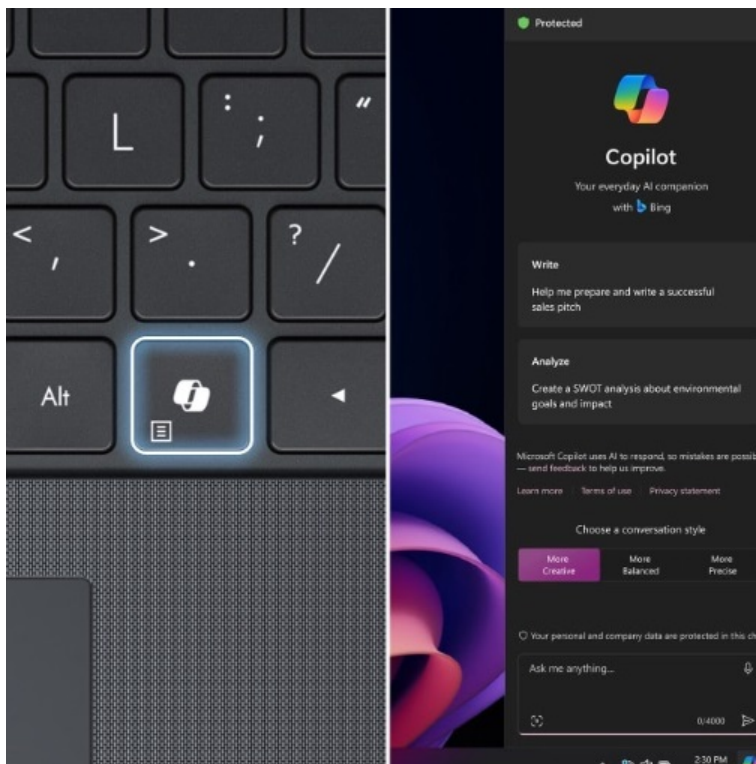

Zajímavá je rovněž konstrukce notebooku **ASUS ExpertBook B1**, která **kombinuje lehkost a štíhlost** pro snadné přenášení a současně také odolnost dle **vojenské certifikace MIL-STD 810H**. Bez obav z mechanického poškození jej můžete vzít všude s sebou. **Full HD displej s tenkými rámečky** vám zprostředkuje ostrý obraz a pohlcující multimediální zážitky. **Konektivita** podpoří flexibilitu s využitím celé řady periferních zařízení, jako jsou myši, externí úložiště, displeje apod.