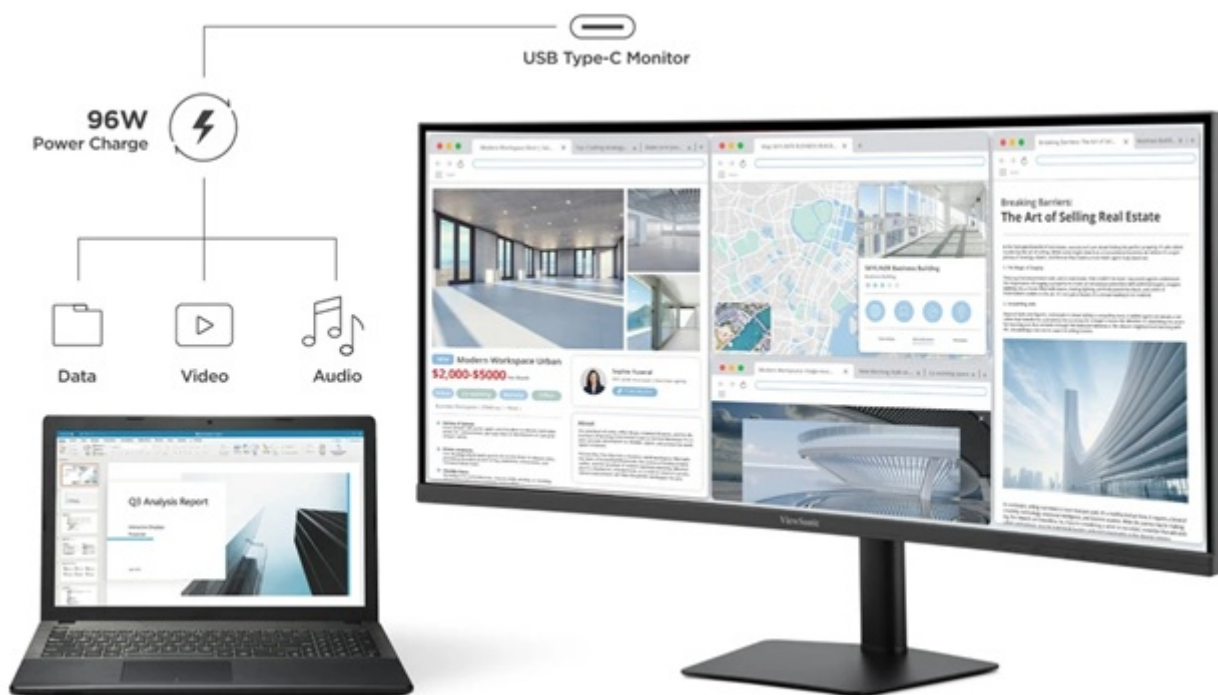

Prohnutý LED monitor ViewSonic VA3820C pro firemní práci i domácí multimediální zábavu. **Velký displej s úhlopříčkou 37,5"** vám usnadní práci na projektech, činnost s více aplikacemi najednou i sledování multimediálního obsahu. Představuje ideální volbu pro tvorbu moderního pracoviště i multimediálního centra. Jeden kabel, více možností
Monitor **ViewSonic VA3820C** disponuje **portem USB typu C**, který představuje elegantní řešení pro přenos videa, zvuku, dat a **výkonné 96W napájení jediným kabelem**.

Výrazně tak zefektivní pracovní postupy a činnost s moderními notebooky. Displej produkuje **obraz v rozlišení WQHD+** na ultraširokoúhlé ploše, Díky tomu podporuje komfortní zážitky ze sledování s jasným a ostrým zobrazením. Současně tento **široký poměr stran 21 : 9 přináší o 35 % více místa na obrazovce** než modely s poměrem stran 16 : 9, takže je ideální volbou pro **multitasking**.

ViewSonic VA3820C

Prohnutý LED monitor s úhlopříčkou **37,5"** a rozlišením **3840 × 1600** obrazových bodů. Disponuje kontrastním poměrem **2000 : 1**, jasem **300 cd/m²**, dobou odezvy **4,785 ms** a podporou **HDR10**. Díky technologii IPS nabízí široké pozorovací úhly **178° horizontálně i vertikálně**. K dispozici jsou **dva porty USB** a univerzální port **USB-C**, který kromě vysokorychlostního přenosu videa a dat umožňuje napájení připojených zařízení až do 96 W. O zvuk se stará **dvojice reproduktorů** s celkovým výkonem **5 W**. Monitor je vybaven **výškově nastavitelným stojanem** a VESA uchycením.

Součástí balení je DisplayPort, HDMI, USB a USB-C kabel.

ZÁKLADNÍ SPECIFIKACE

Typ panelu: IPS

Úhlopříčka: 37,5"

Poměr stran: 21 : 9

Rozlišení: 3840 × 1600

Kontrastní poměr: 2000 : 1

Doba odezvy: 4,785 ms