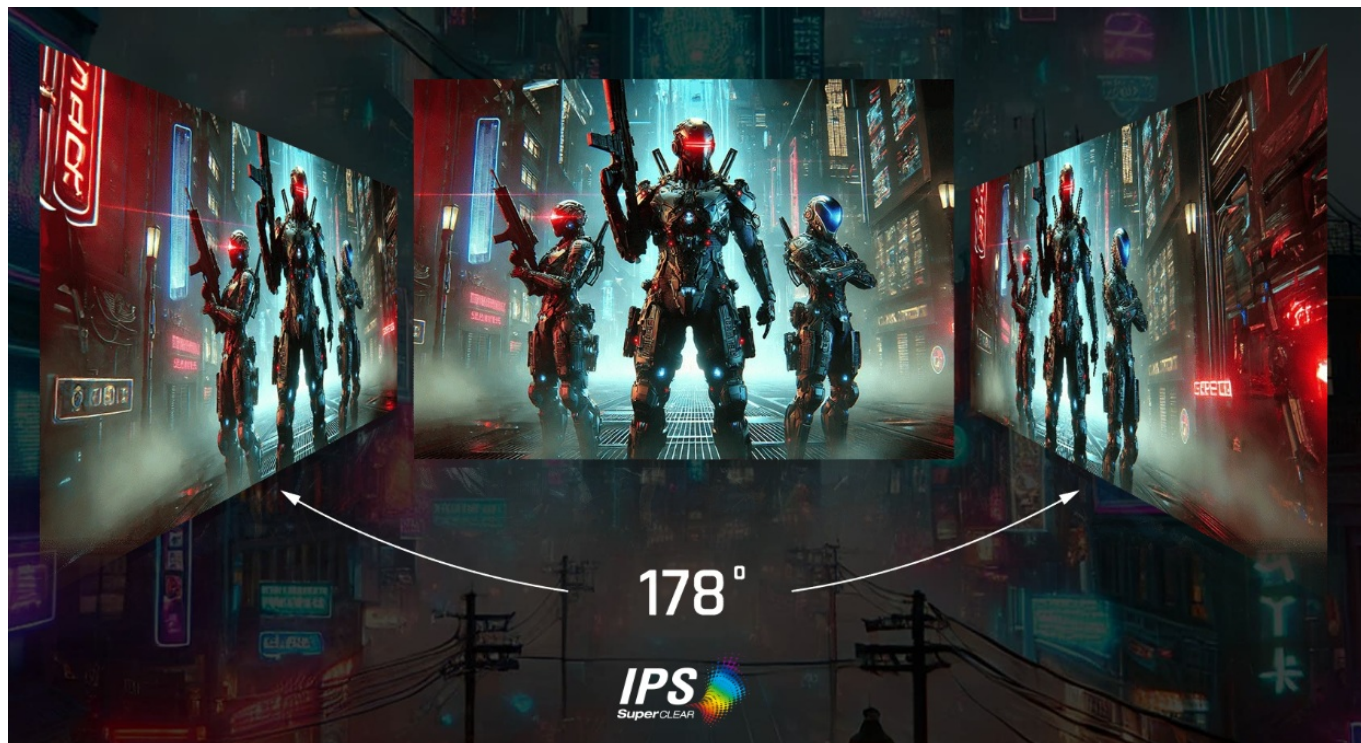

Herní monitor **ViewSonic VX24G1-HD** na virtuálním bojišti nedělá žádné kompromisy. Disponuje **180Hz obnovovací frekvencí** a **1ms dobou odezvy**, díky čemuž vykresluje obraz hladce a bez zpoždění, takže nad soupeři budete mít vždy kousíček toho klíčového náskoku. **Full HD displej s úhlopříčkou 23,8"**, podporou HDR10 a **111% pokrytím sRGB barevné palety** zajistí živé a bohaté barvy.

Navíc díky **SuperClear IPS panelu** a jeho širokým pozorovacím úhlům si veškerý obsah dopřejete pohodlně a bez zkreslení i při pohledu ze stran. **Technologie VRR (Variable Refresh Rate)** upravuje obnovovací frekvenci obrazu s frekvencí grafického procesoru, čímž efektivně potlačuje sekání a trhání.

ViewSonic VX24G1-HD

Herní LED monitor s úhlopříčkou **23,8"** nabízí Full HD rozlišení **1920 × 1080** obrazových bodů a podporu **HDR10** zobrazení, které poskytuje vynikající kontrast a vysokou přesnost barev. Disponuje dobou odezvy **1 ms**, kontrastním poměrem **1000 : 1**, jasem **300 cd/m²** a **111% pokrytím sRGB** barevné palety. **Variabilní obnovovací frekvence (VRR)** až **180 Hz** zajistí intenzivní akci bez trhání, zadržávání nebo rozmazávání obrazu při pohybu. Příjemné jsou též pozorovací úhly **178°** horizontálně i vertikálně.

Součástí balení je DisplayPort kabel.

ZÁKLADNÍ SPECIFIKACE

Typ panelu: IPS

Úhlopříčka: 23,8"

Poměr stran: 16 : 9

Rozlišení: 1920 × 1080

Kontrastní poměr: 1000 : 1

Doba odezvy: 1 ms