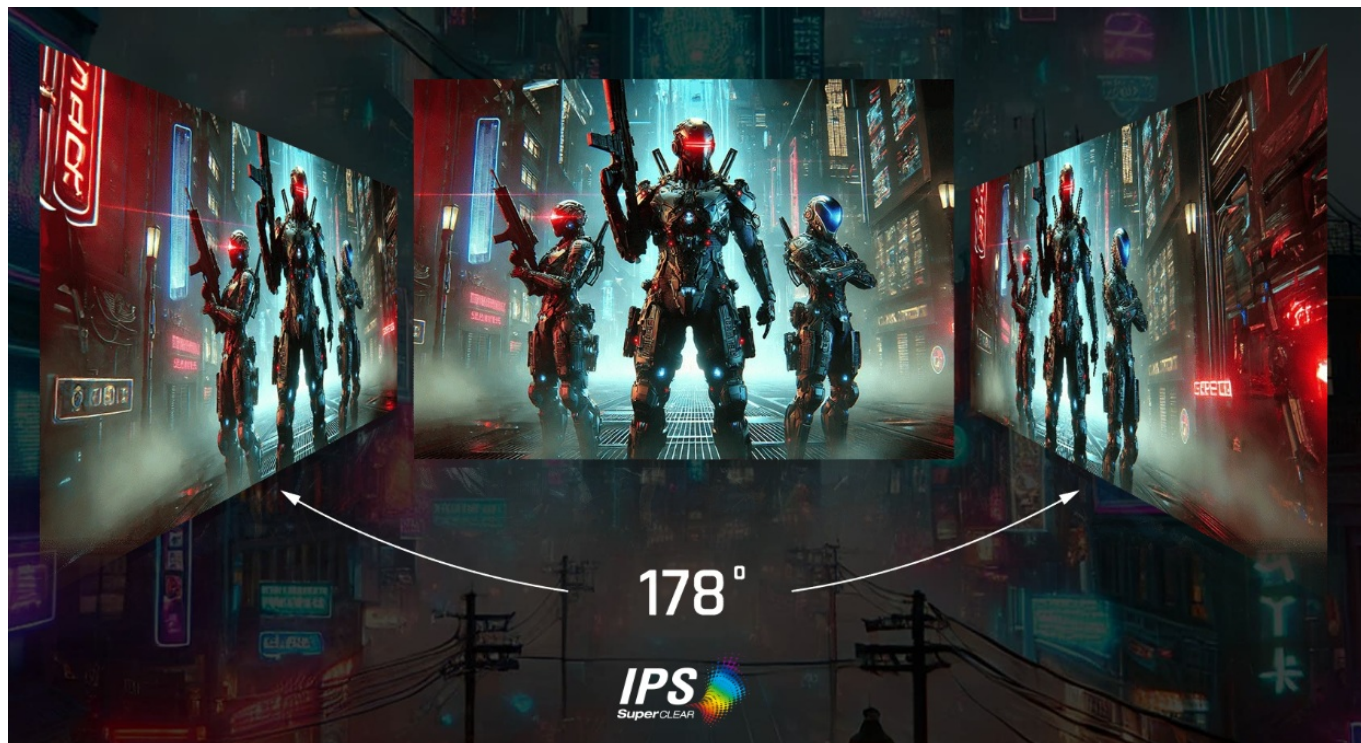

Herní monitor **ViewSonic VX27G1-HD** na virtuálním bojišti nedělá žádné kompromisy. Disponuje **180Hz obnovovací frekvencí** a **1ms dobou odezvy**, díky čemuž vykresluje obraz hladce a bez zpoždění, takže nad soupeři budete mít vždy kousíček toho klíčového náskoku. **Full HD displej s úhlopříčkou 27"**, podporou HDR10 a **113% pokrytím sRGB barevné palety** zajistí živé a bohaté barvy.

Navíc díky **SuperClear IPS panelu** a jeho širokým pozorovacím úhlům si veškerý obsah dopřejete pohodlně a bez zkreslení i při pohledu ze stran. **Technologie VRR (Variable Refresh Rate)** upravuje obnovovací frekvenci obrazu s frekvencí grafického procesoru, čímž efektivně potlačuje sekání a trhání.

ViewSonic VX27G1-HD

Herní LED monitor s úhlopříčkou **27"** nabízí Full HD rozlišení **1920 × 1080** obrazových bodů a podporu **HDR10** zobrazení, které poskytuje vynikající kontrast a vysokou přesnost barev. Disponuje dobou odezvy **1 ms**, kontrastním poměrem **1000 : 1**, jasem **300 cd/m²** a **113% pokrytím sRGB** barevné palety. **Variabilní obnovovací frekvence (VRR)** až **180 Hz** zajistí intenzivní akci bez trhání, zadržávání nebo rozmazávání obrazu při pohybu. Příjemné jsou též pozorovací úhly **178°** horizontálně i vertikálně.

Součástí balení je DisplayPort kabel.

ZÁKLADNÍ SPECIFIKACE

Typ panelu: IPS

Úhlopříčka: 27"

Poměr stran: 16 : 9

Rozlišení: 1920 × 1080

Kontrastní poměr: 1000 : 1

Doba odezvy: 1 ms