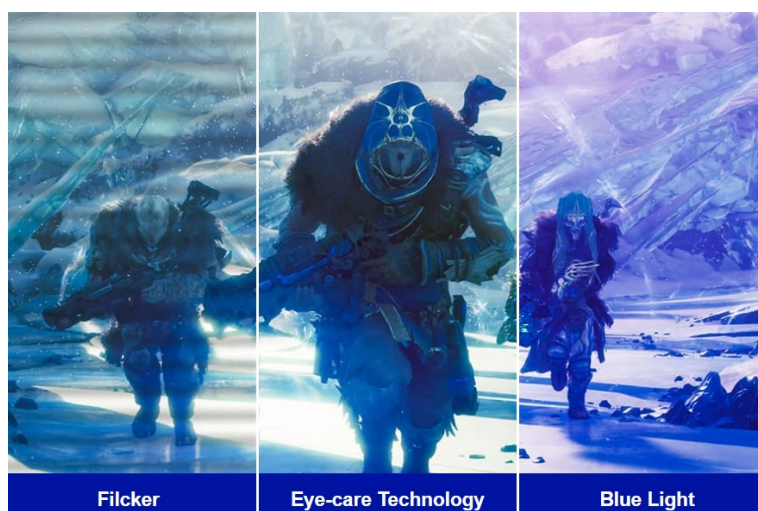

Herní monitor **ViewSonic VX27G1-HD** na virtuálním bojišti nedělá žádné kompromisy. Disponuje **180Hz obnovovací frekvencí** a **1ms dobou odezvy**, díky čemuž vykresluje obraz hladce a bez zpoždění, takže nad soupeři budete mít vždy kousíček toho klíčového náskoku. **Full HD displej s úhlopříčkou 27"**, podporou HDR10 a **113% pokrytím sRGB barevné palety** zajistí živé a bohaté barvy.

Navíc díky **SuperClear IPS panelu** a jeho širokým pozorovacím úhlům si veškerý obsah dopřejete pohodlně a bez zkreslení i při pohledu ze stran. **Technologie VRR (Variable Refresh Rate)** upravuje obnovovací frekvenci obrazu s frekvencí grafického procesoru, čímž efektivně potlačuje sekání a trhání.

Akční scény, přestřelky, zběsilé závody a další gamingové zážitky si vychutnáte plynule a bez rušivých vizuálních artefaktů. Konektivita v podobě portů **HDMI** a **DisplayPort** umožní snadné připojení **monitoru ViewSonic VX27G1-HD** k moderním PC systémům a **herním konzolám**. Technologie **Eye ProTech** chrání vaše oči před modrým světlem a blikáním, takže si klidně můžete dát i několikahodinový herní maraton.

ViewSonic VX27G1-HD

Herní LED monitor s úhlopříčkou **27"** nabízí Full HD rozlišení **1920 × 1080** obrazových bodů a podporu **HDR10** zobrazení, které poskytuje vynikající kontrast a vysokou přesnost barev. Disponuje dobou odezvy **1 ms**, kontrastním poměrem **1000 : 1**, jasem **300 cd/m²** a **113% pokrytím sRGB** barevné palety. **Variabilní obnovovací frekvence (VRR)** až **180 Hz** zajistí intenzivní akci bez trhání, zadržávání nebo rozmazávání obrazu při pohybu. Příjemné jsou též pozorovací úhly **178°** horizontálně i vertikálně.