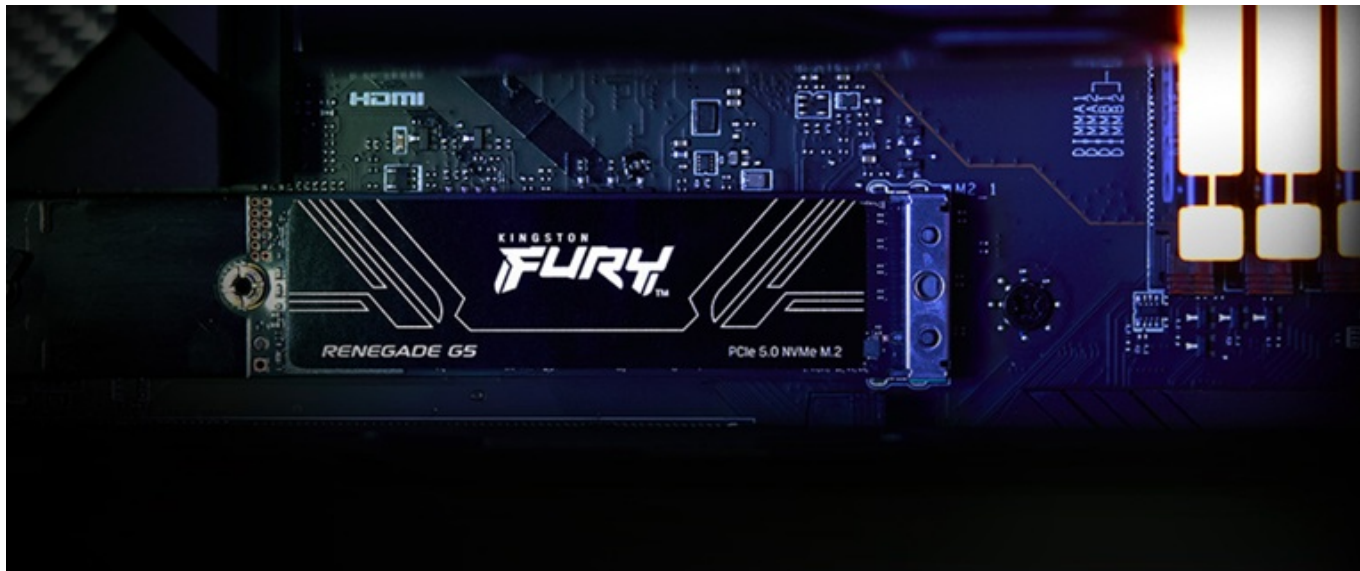

## KINGSTON FURY RENEGADE G5 SSD 1TB

Cena celkem:	<b>6 265 Kč</b> <b>(bez DPH: 5 178 Kč)</b>
Běžná cena:	<b>6 891 Kč</b>
Ušetříte:	<b>626 Kč</b>
Kód zboží:	SSDKGS1400
Part No.:	SFYR2S/1T0
Záruka:	60 měs.
Stav:	Nové zboží

### Kingston FURY Renegade G5 - F1 mezi SSD jednotkami

**SSD disk Kingston FURY Renegade G5** vám zprostředkuje dokonalou kontrolu nad každým projektem. Nečekejte ani o sekundu déle a pusťte se do jakékoli akce, ať už **hrajete hry, tvoříte obsah, nebo editujete** náročné grafické projekty. Tato SSD jednotka disponuje **rozhraním PCIe Gen5 x4** a dosahuje extrémní rychlosti čtení a zápisu dat. S veškerými daty, soubory ve vysokém rozlišení, načítáním aplikací nebo spouštěním celého systému se vypořádá fantastickým tempem. **SSD Kingston FURY Renegade G5** se vymyká také svým tepelným designem.

Disponuje **řadičem Silicon Motion**, který je založený na moderní 6nm technologii a umožňuje lepší řízení teplot. To se pak kladně projevuje na nižší spotřebě a celkově efektivním chodu. Samostatný integrovaný obvod podporuje **konzistentní spotřebu energie a lepší stabilitu signálu**, což zajistí bezproblémovou integritu všech uložených dat. Díky **kompaktnímu provedení** se disk Kingston **FURY Renegade G5** snadno vměstná do většiny základních desek a je kompatibilní nejenom s bohatou škálou sestav, ale také se systémy Gen3 a Gen4.

### Kingston FURY Renegade G5 SSD 1 TB

Interní SSD disk formátu **M.2** nabízející kapacitu **1 TB**. Díky využití nejnovějšího řadiče **PCIe Gen5 x4** a **3D TLC NAND** poskytuje extrémní rychlosti **až 11 000 MB/s** při zápisu a **až 14 200 MB/s** při čtení. Toto řešení je optimalizováno pro vysoce výkonné počítače, herní počítače a pracovní stanice, výsledkem je mnohem rychlejší načítání aplikací, her a přenos i zálohování objemných dat včetně 4K videí. Dvanáctivrstvá konstrukce desky plošných spojů navíc zvyšuje kvalitu signálu a integritu dat a zároveň udržuje konzistentní výkon při vysokém pracovním zatížení.