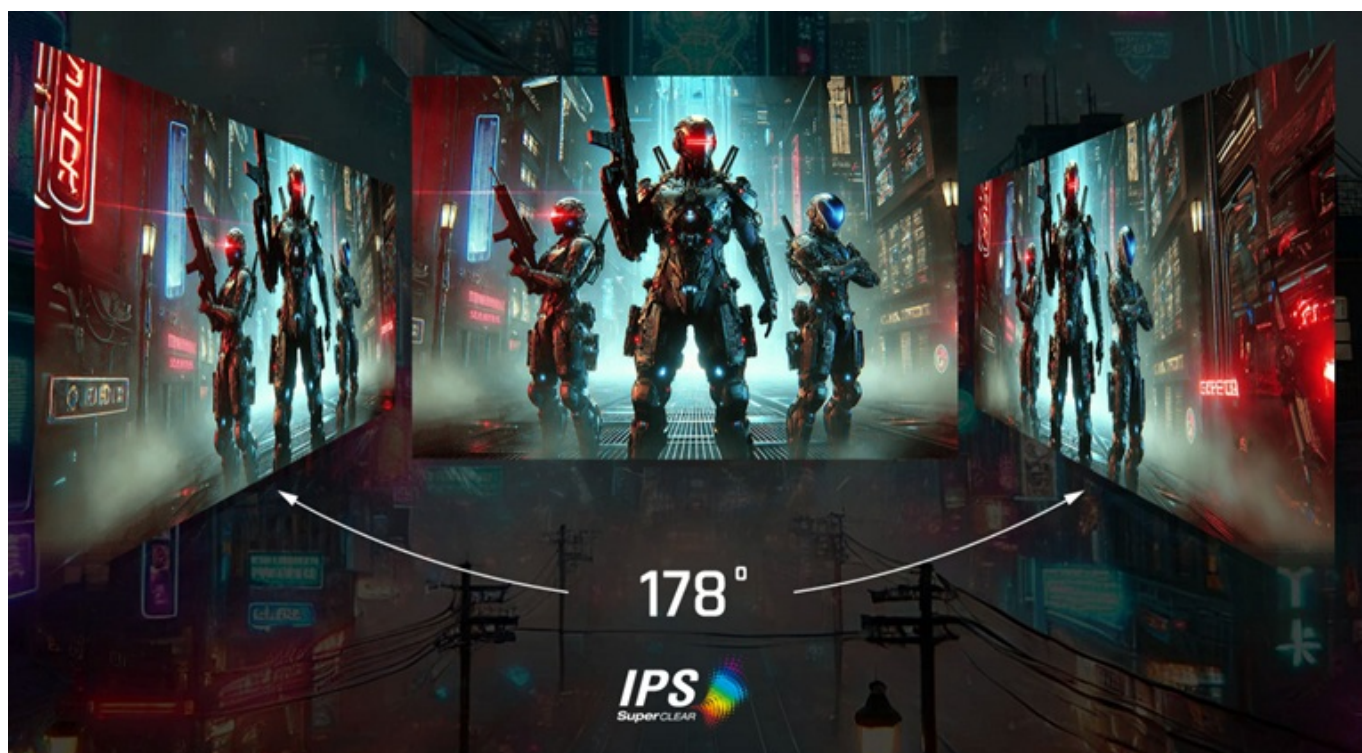

### Herní monitor ViewSonic XG27G1 - takhle vypadá vítězství

**Herní monitor ViewSonic XG27G1** doplní vaši gamingovou sestavu o **velký 27palcový displej**, který se postará o jasné a ostré multimediální zážitky. Dokonale vykreslenou grafiku oceníte v akčních střílečkách, při závodech, on-line hraní, RPG a další multimediální zábavě. Díky **variabilní obnovovací frekvenci až 180 Hz (VRR)** a **nízké době odezvy 1 ms** vás během hraní nebudou brzdit chybějící snímky, rozmazání a jiné vizuální artefakty.

Těšit se můžete na bohatou paletu barev. **Displej pokrývá 113 % sRGB spektra** a podporuje **HDR10**, díky čemuž dodá realistické vyjádření každé scénérii. **SuperClear IPS panel** podporuje konzistentní podání barev bez zkreslení i při pohledu ze stran. **Monitor ViewSonic XG27G1** má také technologie proti únavě očí.

## ViewSonic XG27G1

Herní LED monitor s úhlopříčkou **27"** nabízí Full HD rozlišení **1920 x 1080** obrazových bodů a podporu **HDR10** zobrazení, které poskytuje vynikající kontrast a vysokou přesnost barev. Disponuje dobou odezvy **1 ms**, kontrastním poměrem **1000 : 1**, jasem **300 cd/m<sup>2</sup>** a **113%** pokrytím **sRGB barevné palety**. Použitím technologie **IPS** je dosaženo širokých pozorovacích úhlů **178° horizontálně i vertikálně**. Variabilní obnovovací frekvence (**VRR**) až **180 Hz** zajistí intenzivní akci bez trhání, zadrhávání nebo rozmazávání obrazu při pohybu. Potěší také možnost nastavení optimální orientace díky výškově nastavitelnému stojanu a funkci **Pivot**. Monitor je vybaven **VESA** uchycením.

## **ZÁKLADNÍ SPECIFIKACE**

**Typ panelu:** IPS

**Úhlopříčka:** 27"

**Poměr stran:** 16 : 9

**Rozlišení:** 1920 × 1080

**Kontrastní poměr:** 1000 : 1

**Doba odezvy:** 1 ms

**Rozhraní:** 2× HDMI, 1× DisplayPort, 1× audio výstup