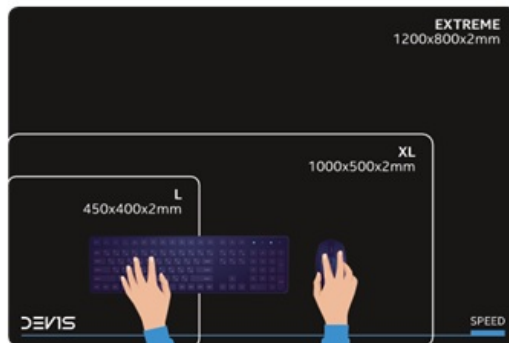

Herní podložka pod myš DEV1S SPEED je určena pro všechny, kteří chtějí mít vítězství ve vlastních rukách. Protože každá milisekunda může rozhodnout, je tato podložka přizpůsobena pro mimořádně hladký skluz a extrémní rychlost pohybu myši. **Kvalitní textilní „speed“ povrch** se stará o to, aby pohyby myši byly rychlejší, hladší a přesnější. Díky tomu můžete okamžitě reagovat na každou herní situaci a překvapit soupeře nečekaným útokem.

Povrch podložky DEV1S SPEED zajistí **precizní ovládání a současně také ochranu kluzných plošek** před nadměrným opotřebením. Spodní strana představuje základnu pro stabilní umístění a plné soustředění jen a pouze na gaming. **Rozměry XL** poskytnou dostatek prostoru nejenom pro umístění myši a její ovládání, ale také pro klávesnici.

S rozměry **1000 × 500 × 2 mm** poskytuje dostatečný prostor pro umístění jak myši, tak klávesnice. Dokonale **hladký povrch s minimálním třením** zajišťuje extra rychlé a přesné pohyby myši, což oceníte zejména při hraní akčních a kompetitivních her. Navíc chrání kluzné podložky (mouse skates) před extrémním opotřebením, což prodlužuje životnost vaší herní myši a zachovává její preciznost.

- Extrémně kluzný textilní povrch pro maximální rychlost pohybu myši
- Velkorysé rozměry 1000 × 500 × 2 mm pro myš i klávesnici
- Perfektní ochrana kluzných plošek (glides) herní myši
- Elegantní moderní design s profesionálním vzhledem
- Vynikající stabilita na stole během intenzivního hraní
- Odolný materiál pro dlouhodobé používání
- Vhodná pro všechny herní žánry a herní styly
- Vyvinuto ve spolupráci s profesionálními hráči