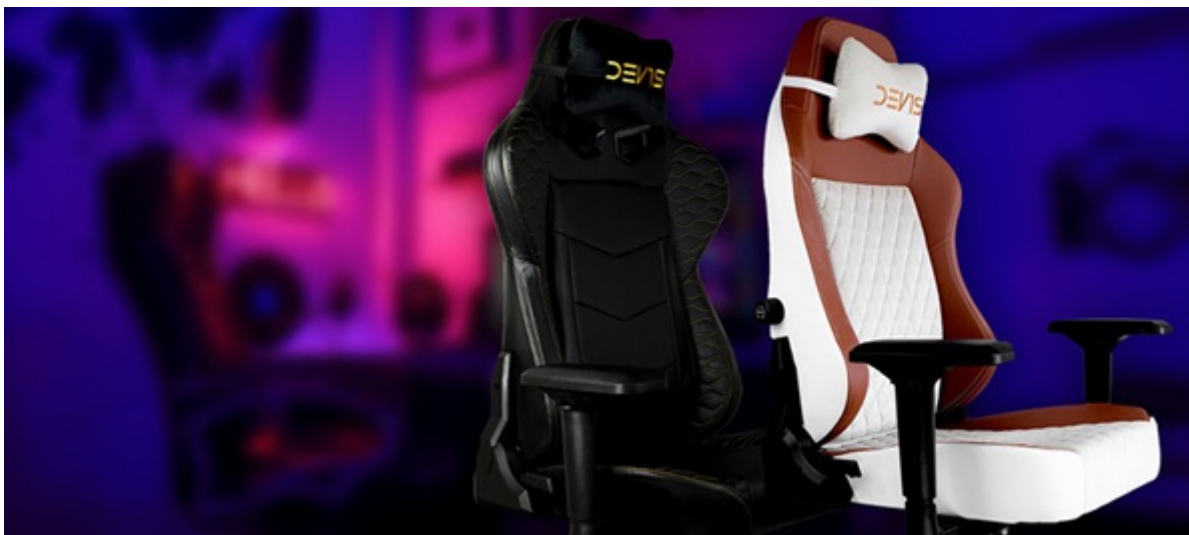

Prémiová herní židle DEV1S CREMA, která svůj vzhled odvozuje od sedaček luxusních sportovních aut. Podporuje maximální pohodlí, které oceníte při dlouhých herních maratonech i náročné práci na počítači. **Židle DEV1S CREMA** je ztělesněním moderní ergonomie. Silné boční vedení poskytuje **potřebnou oporu při intenzivních soutěžních kláních** i dotažení náročných projektů. Povrch je kryt **broušenou koženkou**, která patří mezi prémiové materiály a podílí se na imponantním vzhledu celé židle.

Ocelová konstrukce je zárukou odolnosti a dlouhé životnosti. Samozřejmostí jsou bohaté možnosti nastavení, díky kterým se **židle DEV1S CREMA** přizpůsobí rozmanitým požadavkům uživatele. Nabízí například **polohovatelnou opěrkou pro bedra**, **výškově nastavitelný sedák** nebo **opěrkou pro krk**. Díky tomu poskytne dokonalý komfort pro nejmáhanější části těla během sezení. Pokud hraní her prožíváte až příliš intenzivně, **zabrzditelná kolečka** zamezí nechtěným pohybům.

DEVIS CREMA

Herní židle **DEVIS CREMA** je kombinací luxusu a elegance, která uspokojí potřeby každého skutečného hráče. **Broušená koženka** připomíná luxusní sedadla nejdražších sportovních aut, zatímco **ocelový rám** zajistí mimořádnou stabilitu a odolnost. **Nastavitelná výška sedáku**, sklápěcí mechanismus a polohovatelná bederní a krční opěrka poskytují dobrou oporu a podporují správné držení těla, které potřebujete při dlouhém sezení u počítače. Zajistí potěší také **zabrzditelná kolečka**.

ZÁKLADNÍ SPECIFIKACE

Doporučená výška: 150–200 cm

Max. nosnost: 150 kg

Náklon: 85–135°

Materiál: PU kůže, semiš, ocel

Hmotnost: 26 kg

Barva: bílá-hnědá