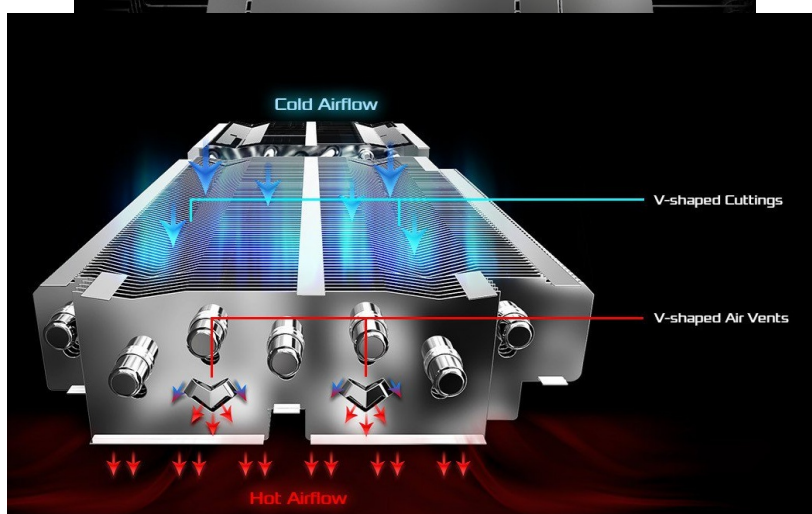

**Zadní kovová deska** kromě stylového vzhledu přispívá také k lepšímu chlazení, stejně jako žebrovaný design nebo tepelné trubice. Díky komplexní tepelné konstrukci dosahuje grafická karta **ASRock Radeon RX 9070 XT Steel Legend** stability i při vysokém a dlouhotrvajícím výkonu.