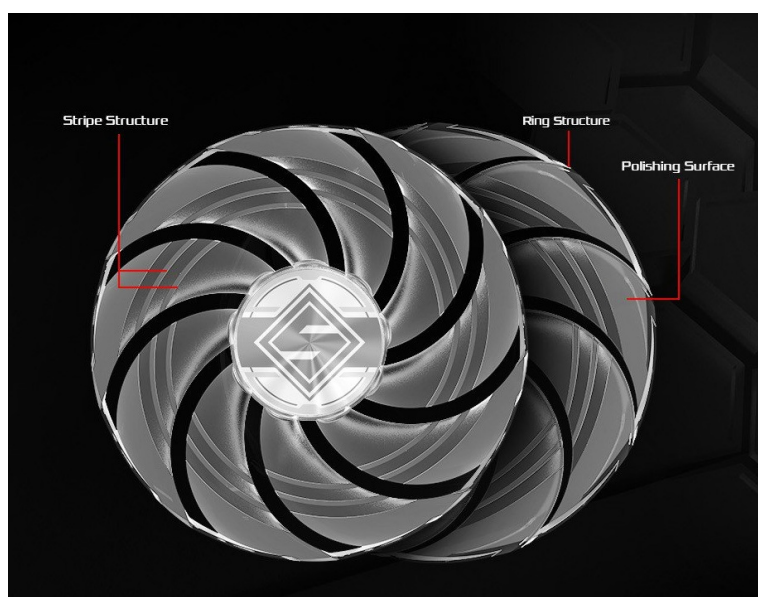

**Zadní kovová deska** kromě stylového vzhledu přispívá také k lepšímu chlazení, stejně jako žebrovaný design nebo tepelné trubice. Díky komplexní tepelné konstrukci dosahuje grafická karta **ASRock Radeon RX 9070 XT Steel Legend** stability i při vysokém a dlouhotrvajícím výkonu.