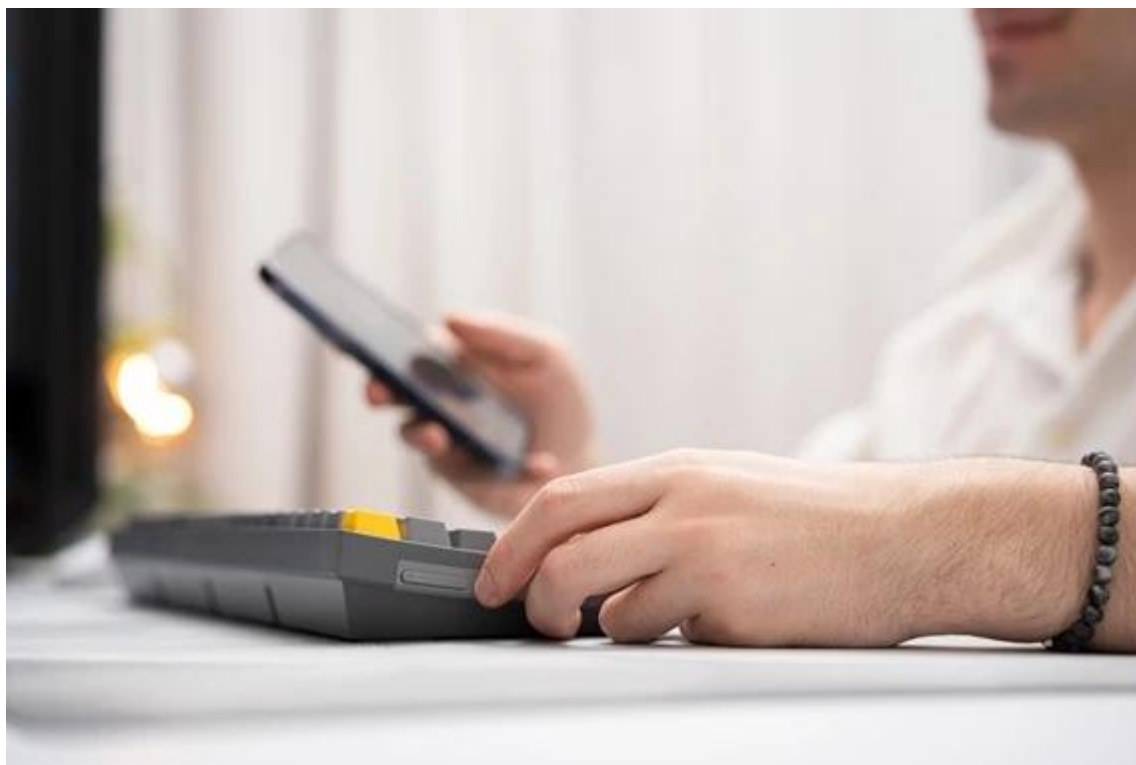

## Klávesnice Endorfy Celeris 1800 - práce i multimediální zábava bez zaváhání

**Bezdrátová klávesnice Endorfy Celeris 1800** kombinuje elegantní design s kvalitními spínači a podporuje dokonale plynulé a přesné ovládání her. Součástí klávesnice je rovněž **numerický blok**, takže se plnohodnotně uplatní také při pracovních činnostech. Rozložení jednotlivých kláves **optimalizuje celkovou velikost**, a tak při menších rozměrech získáte model, který disponuje všemi funkcemi standardní klávesnice.

**Mechanická klávesnice Endorfy Celeris 1800** je na zadní straně vybavena praktickým **přepínačem, který zajistí kompatibilitu jak se systémy s operačním systémem Windows, tak macOS**. Díky tomu můžete plynule přecházet mezi systémy, respektive různými zařízeními. Bezdrátové připojení pomocí **Bluetooth** nebo **USB adaptéru** (2,4 GHz) vám umožní spárování s PC, herní konzolí. Nechybí ani rozhraní **USB-C** pro kompatibilitu s dalšími zařízeními.

**Klávesnice Endorfy Celeris 1800** je vybavena na boční straně tlačítka **Side Tune** - inspirované smartphony. Umožní vám ovládat hlasitost, aniž byste museli myši zdlouhavě hledat a klikat na správnou ikonu. Můžete také upravit jejich funkci a vytvořit makra nebo zkratky pro kancelářskou činnost.

Jednotlivé konstrukční prvky klávesnice jsou navrženy tak, aby poskytovaly maximální pohodlí. Konstrukce je pevná a efektivně **snižuje vibrace** při jakékoli činnosti - od gamingu po psaní. Horní deska je vyztužena **epoxitovým laminátem** ze skelných vláken, díky čemuž zvládne vysokou provozní zátěž a mechanický tlak. **Kvalitní spínače** přesně a hladce reagují na každý stisk a dvoustupňové provedení se stlačenou pružinou vnímá rozdíl v tlaku a síle, což oceníte zejména při