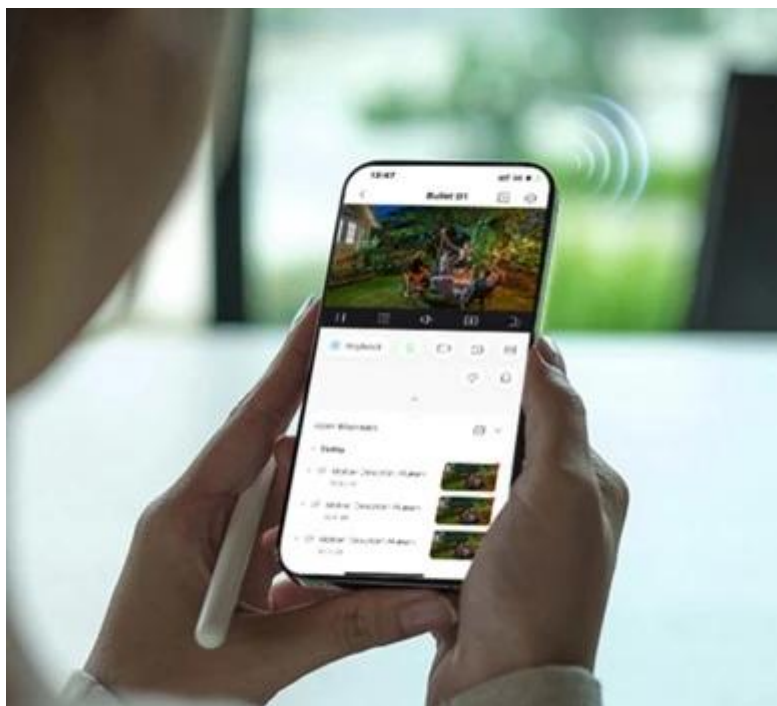

IP kamera Dahua IPC-F5D-PV si všimne všeho, co se kolem vašeho domu, obchodu nebo třeba pozemku šustne. Tato bezpečnostní kamera potěší svou snadnou instalací a řadou funkcí pro zajištění vysoké míry ochrany. Základem je samozřejmě ostrý obraz. **Kamera Dahua IPC-F5D-PV** umožňuje nahrávání v komfortním rozlišení, aby byl každý pohyb dobře vidět.

Pro tyto účely je vybavena **CMOS snímačem s rozlišením 5 Mpx**, takže výsledný obraz je jasný a se všemi detaily. Pro efektivní **monitoring v průběhu noci** nebo ve večerních hodinách slouží **režim nočního vidění s IR přísvitem a teplým světlem do vzdálenosti až 30 m**. S přehledem tak odhalí každého nezvaného návštěvníka. Pro detekci využívá **pokročilé AI algoritmy**, které odhalí jak osoby, tak vozidla, a to s ohledem na minimalizaci falešných poplachů.

Díky **odolné konstrukci dle certifikace IP67** je kamera **Dahua IPC-F5D-PV** ideální pro instalaci do venkovních prostor. Podpora **technologie Wi-Fi 6** umožňuje snadnou bezdrátovou konektivitu a ovládání a přístup přes **mobilní aplikaci DMSS** (Android/iOS). Ve výbavě nechybí ani **zabudovaný mikrophon s reproduktorem pro obousměrnou komunikaci**. Díky tomu tak můžete jednoduše a z bezpečí domova komunikovat s návštěvníky.

Dahua IPC-F5D-PV

Venkovní bezpečnostní kamera s AI detekcí a bezdrátovým připojením.

Venkovní IP kamera Dahua F5D-PV z řady Wireless Series nabízí **rozlišení 5 Mpx** a pokročilé funkce umělé inteligence. Díky **Wi-Fi 6 technologii** nevyžaduje síťové kabely, což výrazně zjednodušuje instalaci. Kamera je vybavena **červeným a modrým výstražným světlem** pro aktivní odstrašení potenciálních narušitelů.