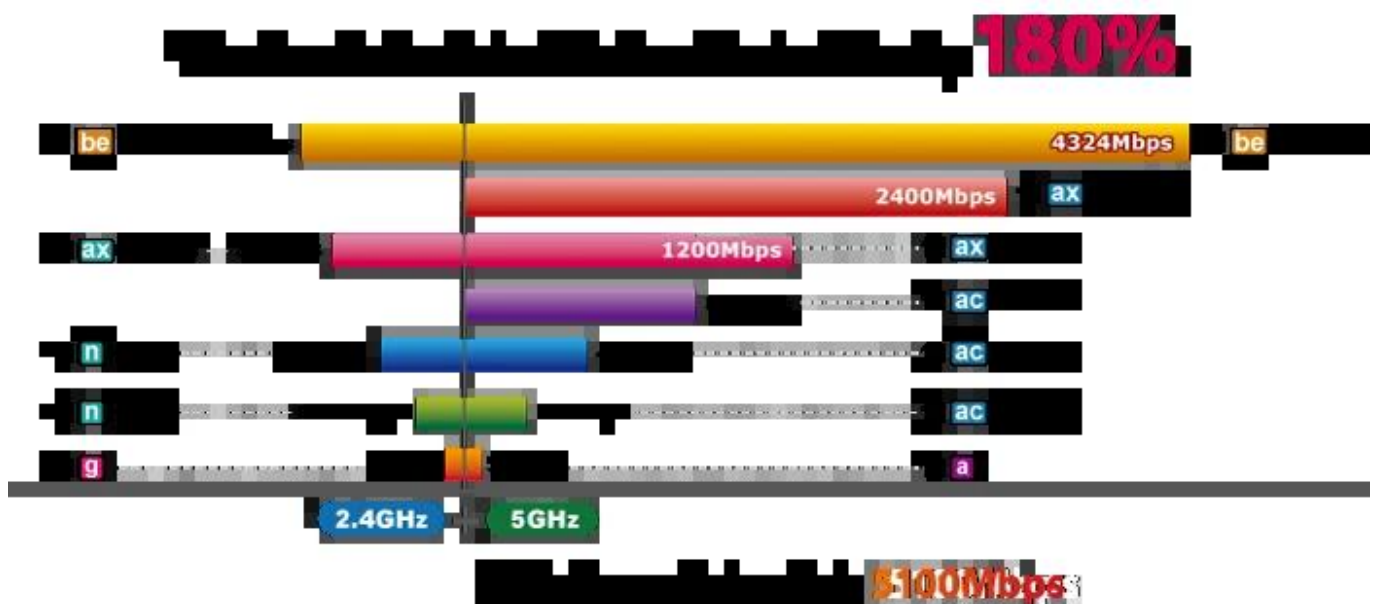

ZÁKLADNÍ SPECIFIKACE

Vlastnosti:

Wi-Fi standard a podpora přenosu: IEEE 802.11a/b/g/n/ac/ax/be s rychlostí až 5100 Mb/s

Porty: 1× RJ-45 10/100/1000/2500 Base-T (WAN/PoE), 1× RJ-45 10/100/1000 Base-T (LAN)

Anténa: integrovaná, 5× 3 dBi (2× 2,4 GHz, 3× 5 GHz)

Provozní frekvence: 2,4 GHz a 5 GHz

Zabezpečení: WPA3 Personal, WPA2/WPA3 Personal, WPA2 Personal (AES), WPA2 Personal (TKIP), WPA2 Personal (TKIP+AES), WPA/WPA2 Personal (AES), WPA/WPA2 Personal (TKIP), WPA/WPA2 Personal (TKIP+AES), WPA2 Enterprise, WPA/WPA2 Enterprise

Bezdrátové režimy: access point, brána, opakovač, WISP

Přenosová rychlost: 5100 Mbps (4324 Mbps na 5 GHz + 689 na 2,4 GHz)

Vysílací výkon: FCC: do 23 ± 1 dBm, ETSI: do 19 dBm (EIRP)

Napájení: PoE+ 802.3at (48 V/ 0,5 A) nebo DC 12 V (1,5 A) externí adaptér (není součástí), příkon do 15 W

Rozměry: 225 × 220 × 42,5 mm

Hmotnost: 628 g

Podrobné specifikace:

Rádiová pásma:

2,4 GHz

FCC: 2412-2462 MHz

ETSI: 2412-2472 MHz

5 GHz:

FCC: 5180-5240 MHz, 5745-5825 MHz

ETSI: 5180-5700 MHz

Standard Wi-Fi: IEEE 802.11a/b/g/n/ac/ax/be, 802.11i, 802.11k, 802.11v, 802.11r

Standard LAN: IEEE 802.3 10Base-T, 802.3u 100Base-TX, 802.3ab 1000Base-T, 802.3bz 2500Base-T, 802.3x flow control

Vícenásobné SSID: ano, max. 8 (4 na rádio)

Podpora VLAN: ano, IEEE 802.1Q, SSID na VLAN až 4 SSID

Maximální počet klientů: 256 (doporučeno 128, v závislosti na využití)