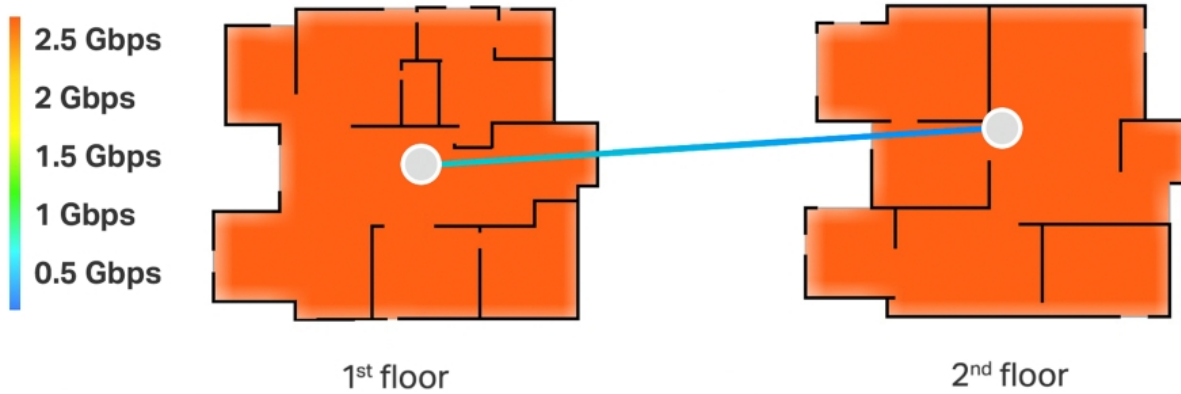

2.5 Gbps Wired Backhaul