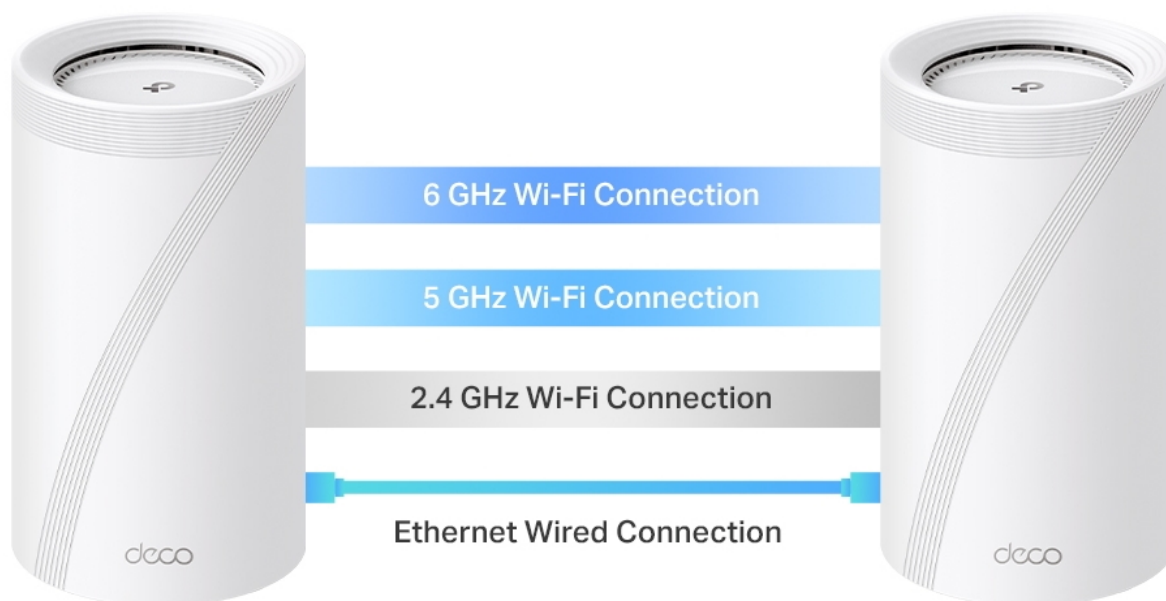

Deco BE65 využívá systém více jednotek k dosažení bezproblémového celoplošného Wi-Fi pokrytí - **eliminuje slabé oblasti signálu** jednou provždy! Pro pokrytí menších oblastí může jednotka fungovat i samostatně. Díky pokročilé technologii **Deco Mesh** spolupracují jednotky na vytvoření jednotné sítě s jediným názvem sítě.

Systém jednotek Deco BE65 poskytuje rychlé a stabilní spojení rychlostí **až 9214 Mb/s** s podporou standardu **802.11be (Wi-Fi 7)** a je tak ideální pro pokrytí celé domácnosti bezdrátovým signálem. Mezi další výhody patří také **kompatibilita s hlasovým ovládáním Amazon Alexa a systémem Google Home**.

2.5 Gbps Wired Backhaul

4,600 sq. ft. | 2 Floors | 5 Bedrooms
Tested with 2×2 MLO-compatible clients

Rychlé 2,5 Gb/s kabelové připojení a USB 3.0

Čtyři porty s rychlostí 2,5 Gb/s přenášejí domácí internetové připojení na vyšší úroveň, přičemž kabelové připojení dosahuje až 2,5krát vyšších rychlostí než standardní gigabitový ethernetový port. Díky dalšímu portu USB 3.0 je zařízení Deco BE65 ideálním řešením pro budoucí rozšíření vaší domácí sítě.

Dokonalá páteřní síť: Robustnější a flexibilnější

Díky vlastní vyvinuté technologii dokáže zařízení Deco BE65 připojit bezdrátovou i kabelovou páteřní síť ke každé jednotce současně. Nejnovější technologie Wi-Fi 7 MLO navíc zvyšuje agregovanou rychlost datových přenosů u kombinovaného bezdrátového a kabelového připojení. Tím se výrazně zlepšuje celková propustnost a snižuje latence.