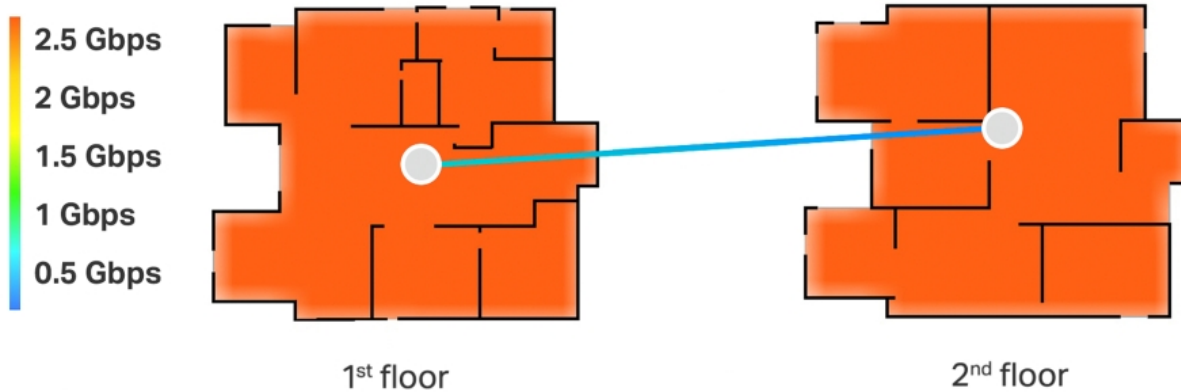

2.5 Gbps Wired Backhaul