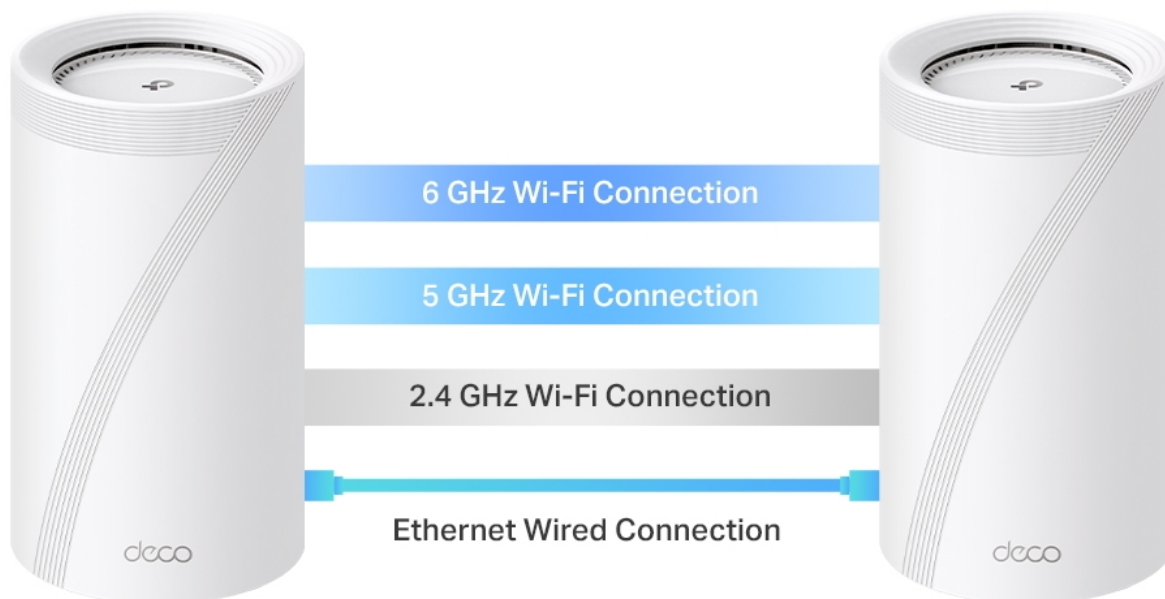

Deco BE65 využívá systém více jednotek k dosažení bezproblémového celoplošného Wi-Fi pokrytí - **eliminuje slabé oblasti signálu** jednou provždy! Pro pokrytí menších oblastí může jednotka fungovat i samostatně. Díky pokročilé technologii **Deco Mesh** spolupracují jednotky na vytvoření jednotné sítě s jediným názvem sítě.

Systém jednotek Deco BE65 poskytuje rychlé a stabilní spojení rychlostí **až 9214 Mb/s** s podporou standardu **802.11be (Wi-Fi 7)** a je tak ideální pro pokrytí celé domácnosti bezdrátovým signálem (součástí balení jsou 3 jednotky). Mezi další výhody patří také **kompatibilita s hlasovým ovládáním Amazon Alexa a systémem Google Home**.

2.5 Gbps Wired Backhaul

4,600 sq. ft. | 2 Floors | 5 Bedrooms
Tested with 2×2 MLO-compatible clients

Rychlé 2,5 Gb/s kabelové připojení a USB 3.0

Čtyři porty s rychlostí 2,5 Gb/s přenášejí domácí internetové připojení na vyšší úroveň, přičemž kabelové připojení dosahuje až 2,5krát vyšších rychlostí než standardní gigabitový ethernetový port. Díky dalšímu portu USB 3.0 je zařízení Deco BE65 ideálním řešením pro budoucí rozšíření vaší domácí sítě.

Dokonalá páteřní síť: Robustnější a flexibilnější

Díky vlastní vyvinuté technologii dokáže zařízení Deco BE65 připojit bezdrátovou i kabelovou páteřní síť ke každé jednotce současně. Nejnovější technologie Wi-Fi 7 MLO navíc zvyšuje agregovanou rychlost datových přenosů u kombinovaného bezdrátového a kabelového připojení. Tím se výrazně zlepšuje celková propustnost a snižuje latence.